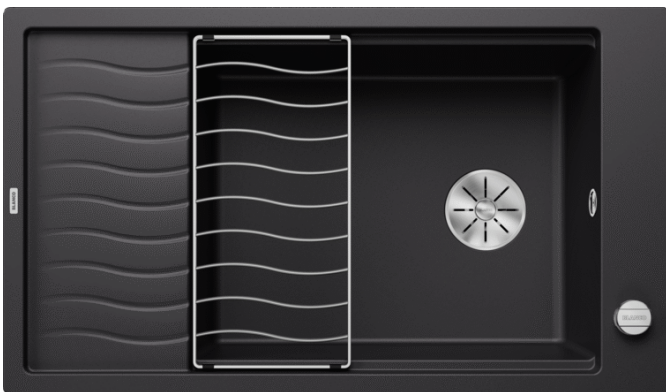

Arkusz danych produktu ELON XL 8 S

Nr art. 525885

Zalety

- Kompaktowy, jednokomorowy zlewozmywak
- Praktyczna i komfortowa komora w rozmiarze XL
- Zwiększona powierzchnia ociekacza dzięki przesuwanej kratce ociekowej ze stali szlachetnej
- Nowoczesny, falisty wzór zlewozmywaka i akcesoriów sprawia, że są doskonale do siebie dopasowane
- Wielofunkcyjna kratka ociekowa ze stali szlachetnej zawarta w cenie
- Wysokiej jakości funkcjonalne wyposażenie: zakryty przelew C-overflow i system odpływowy InFino, eleganckie i łatwe w utrzymaniu czystości
- Listwa na baterię umieszczona z boku sprawia, że jest to doskonałe rozwiązanie do montażu przy oknie
- Możliwość montażu odwracalnego

Kolory

Dostępne kolory

- czarny
- antracyt
- szarość skały
- alumetalik
- biały
- jaśmin
- tartufo
- kawowy

SILGRANIT czarny

Wskazówki dotyczące planowania

- Do montażu podwieszanego wymagane są specjalne elementy mocujące.

Zakres dostawy

- kratka ociekowa ze stali szlachetnej
- armatura przelewowo-odpływowa zapewniająca więcej miejsca w szafce
- korek z sitkiem 3 ½" InFino ze sterowaniem korkiem automatycznym (pokrętło)

229234 - Kratka ociekowa ze stali szlachetnej