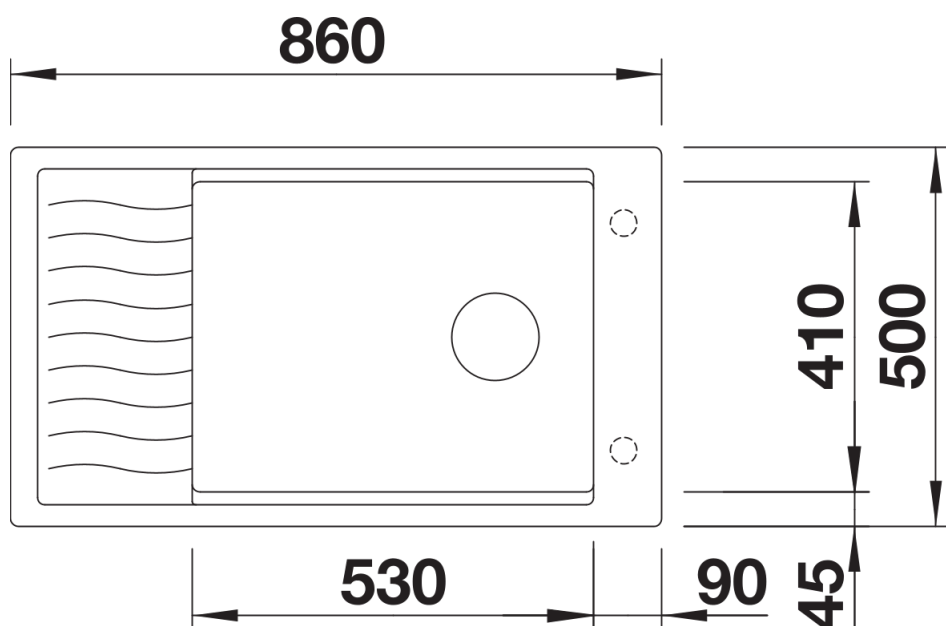

Arkusz danych produktu ELON XL 8 S

Nr art. 525885

Zalety

- Kompaktowy, jednokomorowy zlewozmywak
- Praktyczna i komfortowa komora w rozmiarze XL
- Zwiększona powierzchnia ociekacza dzięki przesuwanej kratce ociekowej ze stali szlachetnej
- Nowoczesny, falisty wzór zlewozmywaka i akcesoriów sprawia, że są doskonale do siebie dopasowane
- Wielofunkcyjna kratka ociekowa ze stali szlachetnej zawarta w cenie
- Wysokiej jakości funkcjonalne wyposażenie: zakryty przelew C-overflow i system odpływowy InFino, eleganckie i łatwe w utrzymaniu czystości
- Listwa na baterię umieszczona z boku sprawia, że jest to doskonałe rozwiązanie do montażu przy oknie
- Możliwość montażu odwracalnego

Zakres dostawy

- kratka ociekowa ze stali szlachetnej
- armatura przelewowo-odpływowa zapewniająca więcej miejsca w szafce
- korek z sitkiem 3 ½" InFino ze sterowaniem korkiem automatycznym (pokrętło)

229234 - Kratka ociekowa ze stali szlachetnej

Szczegóły

Widok

Wycięcie

Widok z przodu

Widok z boku