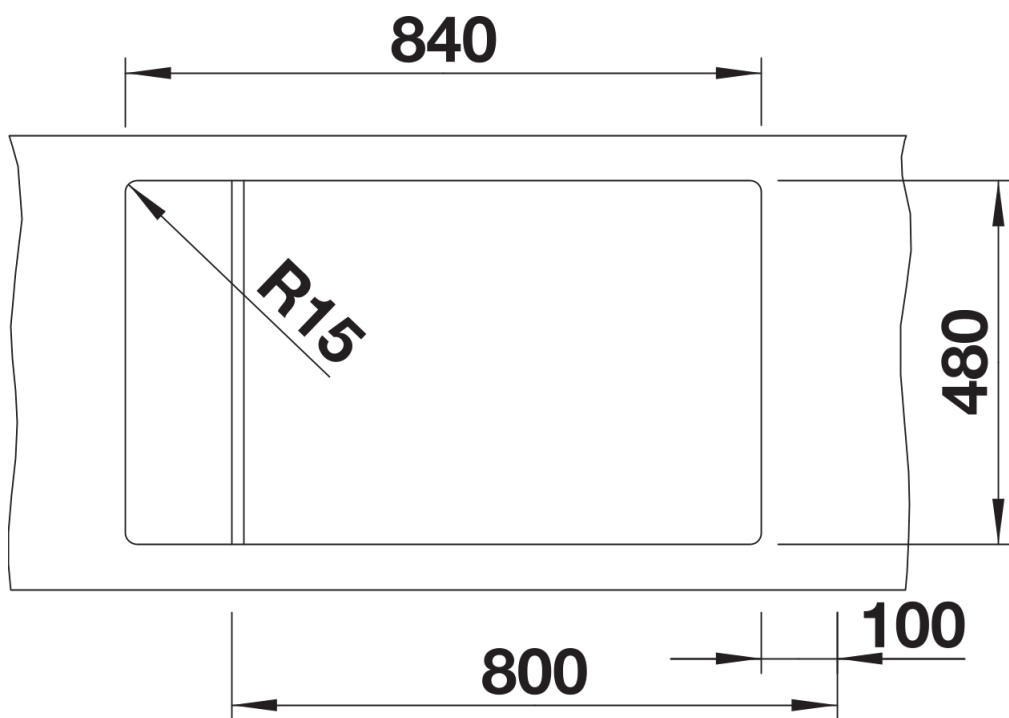

## Zakres dostawy

---

- kratka ociekowa ze stali szlachetnej
- armatura przelewowo-odpływowa zapewniająca więcej miejsca w szafce
- korek z sitkiem 3 ½" InFino ze sterowaniem korkiem automatycznym (pokrętło)

## Szczegóły

---

Widok

Wycięcie

Widok z przodu

Widok z boku