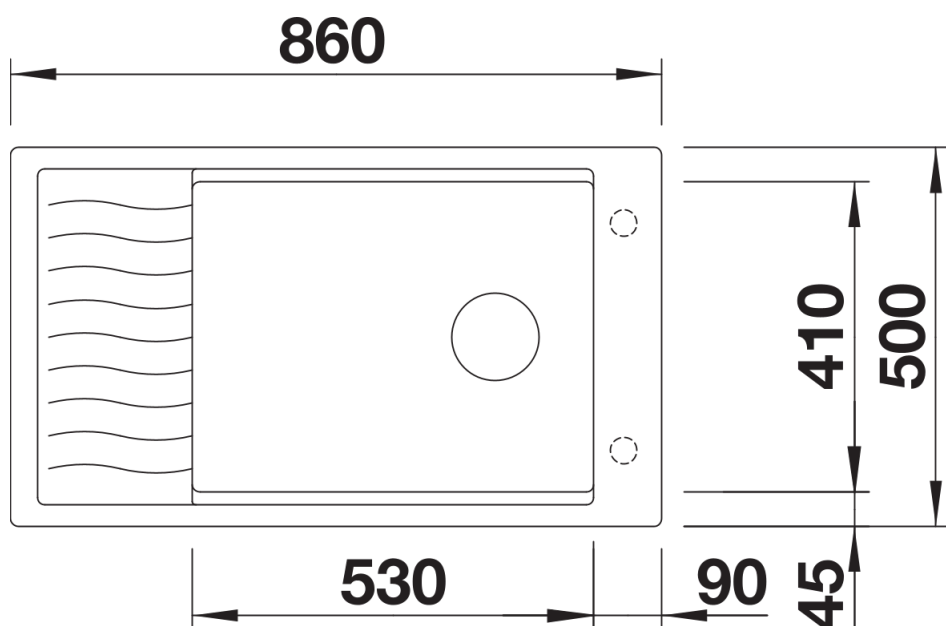

## Zakres dostawy

---

- kratka ociekowa ze stali szlachetnej
- armatura przelewowo-odpływowa zapewniająca więcej miejsca w szafce
- korek z sitkiem 3 ½" InFino ze sterowaniem korkiem automatycznym (pokrętło)

## Szczegóły

---

Widok

Wycięcie

Widok z przodu

Widok z boku