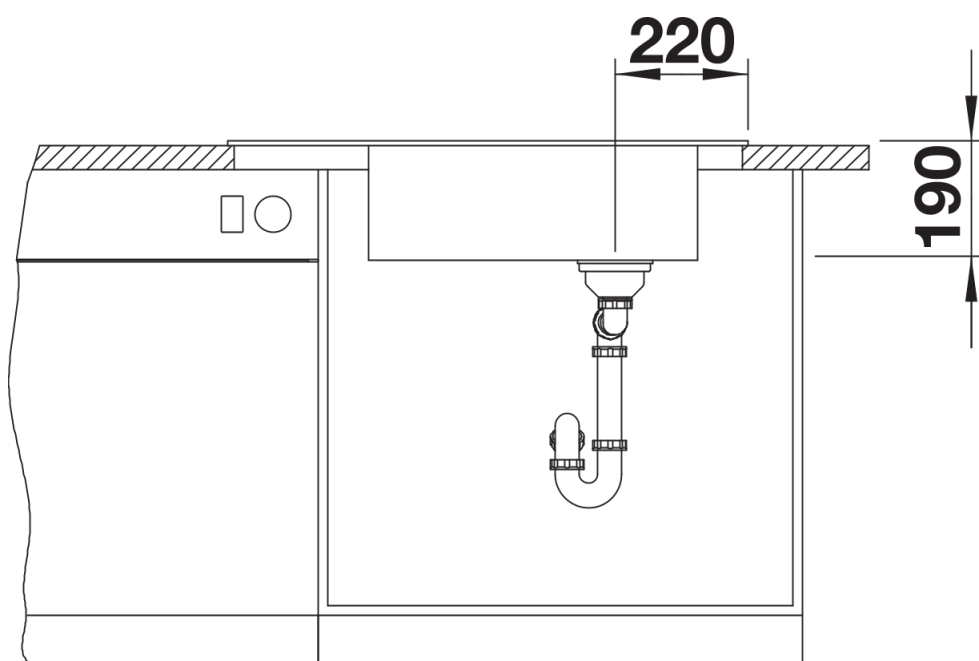

## Zakres dostawy

---

- kratka ociekowa ze stali szlachetnej
- armatura przelewowo-odpływowa zapewniająca więcej miejsca w szafce
- korek z sitkiem 3 ½" InFino ze sterowaniem korkiem automatycznym (pokrętło)

229234 - Kratka ociekowa ze stali szlachetnej

## Szczegóły

---

Widok

Wycięcie

Widok z przodu

Widok z boku