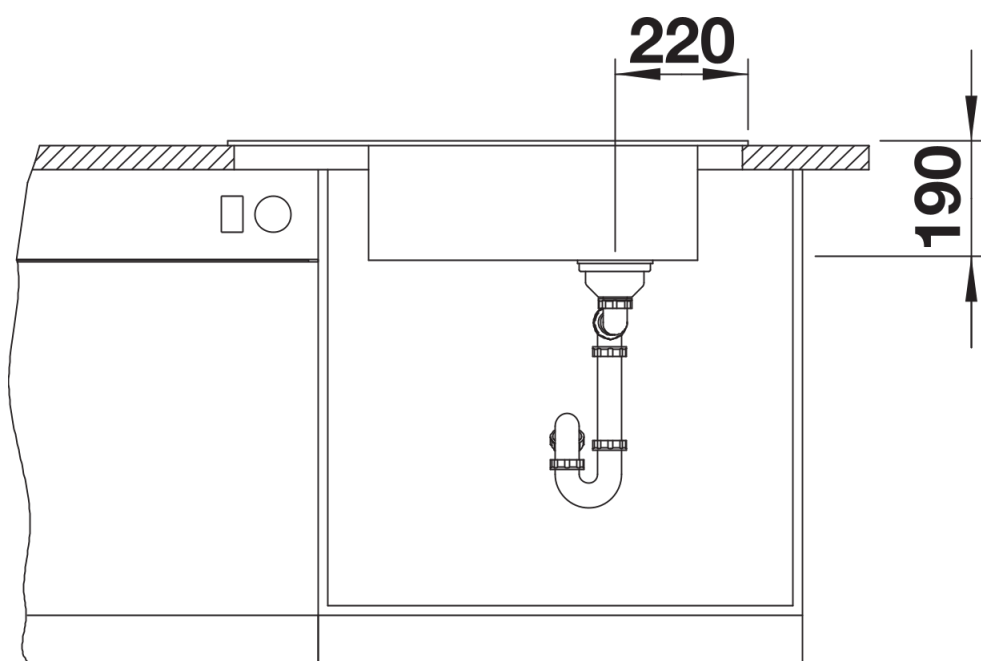

Zakres dostawy

- kratka ociekowa ze stali szlachetnej
- armatura przelewowo-odpływowa zapewniająca więcej miejsca w szafce
- korek z sitkiem 3 ½" InFino ze sterowaniem korkiem automatycznym (pokrętło)

229234 - Kratka ociekowa ze stali szlachetnej

Szczegóły

Widok

Wycięcie

Widok z przodu

Widok z boku