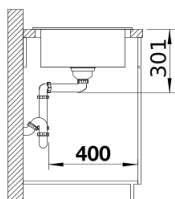

Zakres dostawy

- kratka ociekowa ze stali szlachetnej
- armatura przelewowo-odpływowa zapewniająca więcej miejsca w szafce
- korek z sitkiem 3 ½" InFino ze sterowaniem korkiem automatycznym (pokrętło)

229234 - Kratka ociekowa ze stali szlachetnej

Szczegóły

Widok

Wycięcie

Widok z przodu

Widok z boku