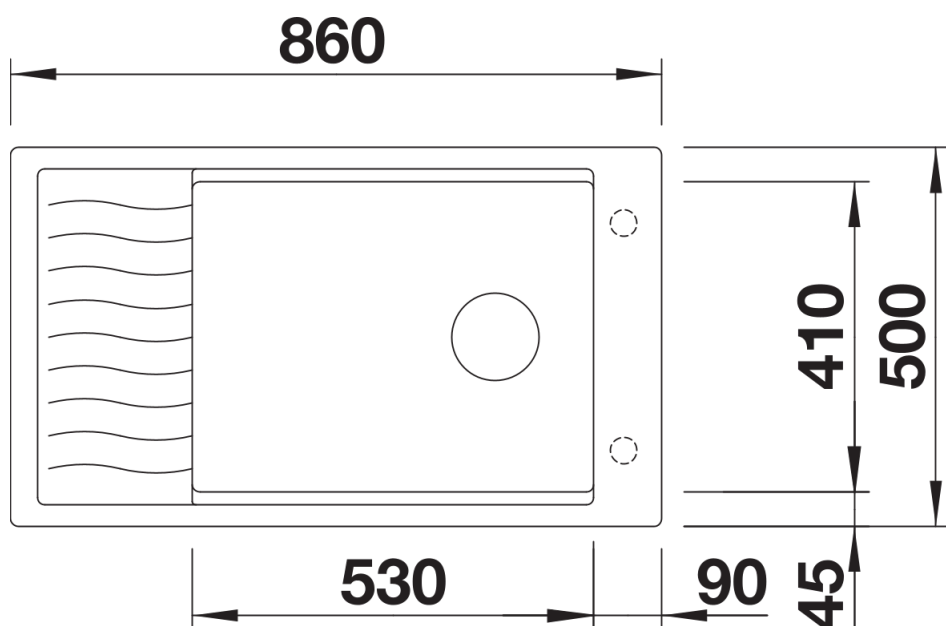

Arkusz danych produktu ELON XL 8 S

Nr art. 524867

Zalety

- Kompaktowy, jednokomorowy zlewozmywak
- Praktyczna i komfortowa komora w rozmiarze XL
- Zwiększona powierzchnia ociekacza dzięki przesuwanej kratce ociekowej ze stali szlachetnej
- Nowoczesny, falisty wzór zlewozmywaka i akcesoriów sprawia, że są doskonale do siebie dopasowane
- Wielofunkcyjna kratka ociekowa ze stali szlachetnej zawarta w cenie
- Wysokiej jakości funkcjonalne wyposażenie: zakryty przelew C-overflow i system odpływowo InFino, eleganckie i łatwe w utrzymaniu czystości
- Listwa na baterię umieszczona z boku sprawia, że jest to doskonałe rozwiązanie do montażu przy oknie
- Możliwość montażu odwracalnego

Zakres dostawy

- kratka ociekowa ze stali szlachetnej
- armatura przelewowo-odpływowa zapewniająca więcej miejsca w szafce
- korek z sitkiem 3 ½" InFino ze sterowaniem korkiem automatycznym (pokrętło)

229234 - Kratka ociekowa ze stali szlachetnej

Szczegóły

Widok

Wycięcie

Widok z przodu

Widok z boku