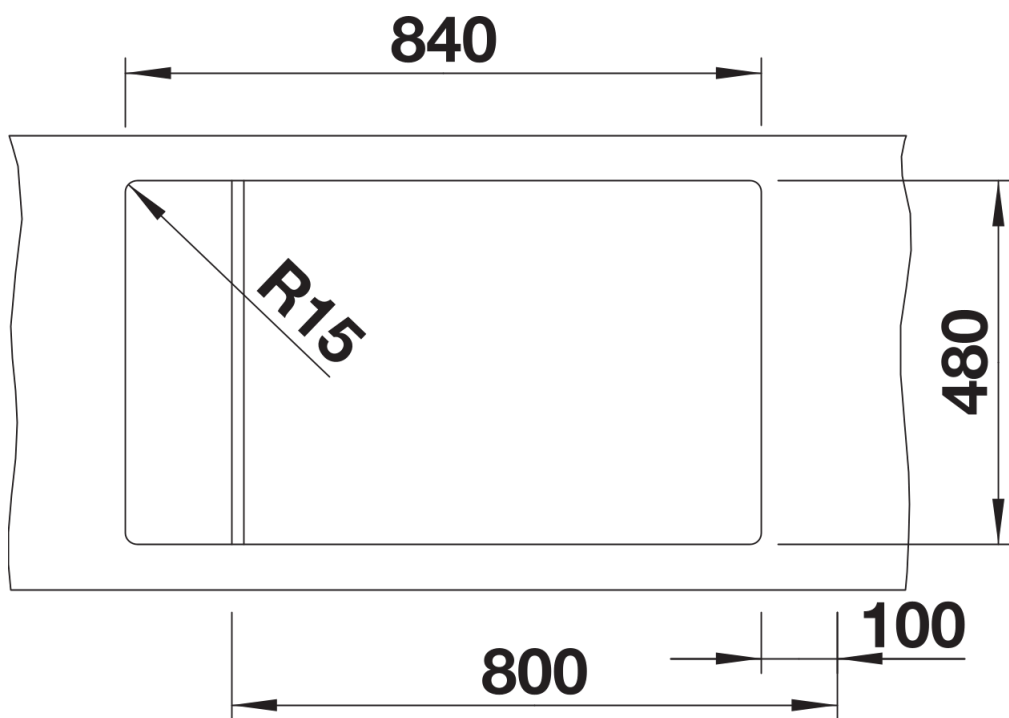

Zakres dostawy

- kratka ociekowa ze stali szlachetnej
- armatura przelewowo-odpływowa zapewniająca więcej miejsca w szafce
- korek z sitkiem 3 ½" InFino ze sterowaniem korkiem automatycznym (pokrętło)

229234 - Kratka ociekowa ze stali szlachetnej

Szczegóły

Widok

Wycięcie

Widok z przodu

Widok z boku