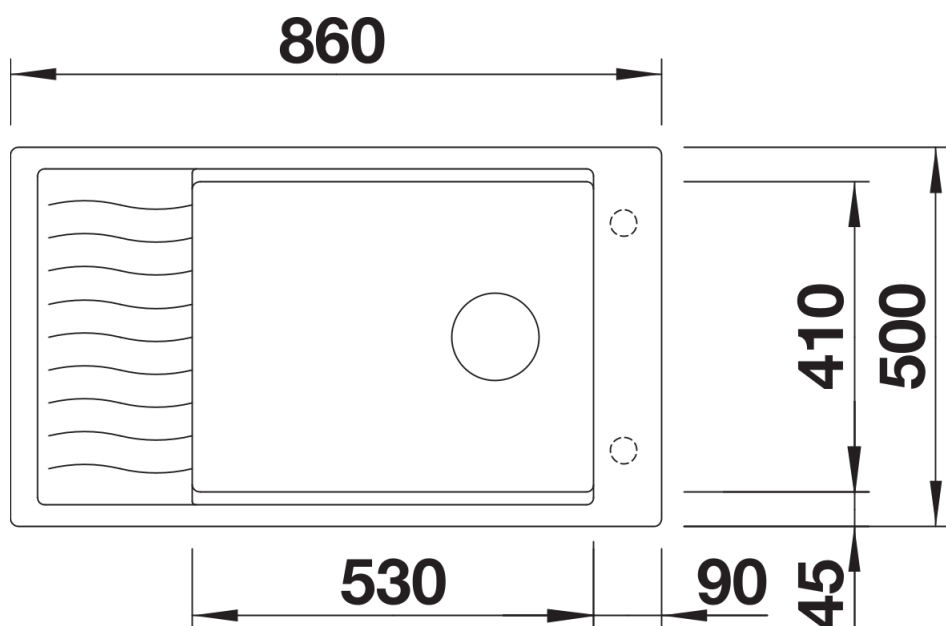

Arkusz danych produktu ELON XL 8 S

Nr art. 524864

Zalety

- Kompaktowy, jednokomorowy zlewozmywak
- Praktyczna i komfortowa komora w rozmiarze XL
- Zwiększona powierzchnia ociekacza dzięki przesuwanej kratce ociekowej ze stali szlachetnej
- Nowoczesny, falisty wzór zlewozmywaka i akcesoriów sprawia, że są doskonale do siebie dopasowane
- Wielofunkcyjna kratka ociekowa ze stali szlachetnej zawarta w cenie
- Wysokiej jakości funkcjonalne wyposażenie: zakryty przelew C-overflow i system odpływowo InFino, eleganckie i łatwe w utrzymaniu czystości
- Listwa na baterię umieszczona z boku sprawia, że jest to doskonałe rozwiązanie do montażu przy oknie
- Możliwość montażu odwracalnego

Kolory

SILGRANIT biały

Dostępne kolory

- czarny
- antracyt
- szarość skały
- alumetalik
- biały
- jaśmin
- tartufo
- kawowy

Wskazówki dotyczące planowania

- Do montażu podwieszanego wymagane są specjalne elementy mocujące.

Zakres dostawy

- kratka ociekowa ze stali szlachetnej
- armatura przelewowo-odpływowa zapewniająca więcej miejsca w szafce
- korek z sitkiem 3 ½" InFino ze sterowaniem korkiem automatycznym (pokrętło)

229234 - Kratka ociekowa ze stali szlachetnej

Szczegóły

Widok

Wycięcie

Widok z przodu

Widok z boku