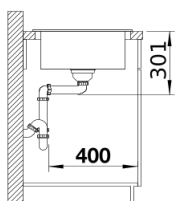

Zakres dostawy

- kratka ociekowa ze stali szlachetnej
- armatura przelewowo-odpływowa zapewniająca więcej miejsca w szafce
- korek z sitkiem 3 ½" InFino ze sterowaniem korkiem automatycznym (pokrętło)

229234 - Kratka ociekowa ze stali szlachetnej

Szczegóły

Widok

Wycięcie

Widok z przodu

Widok z boku