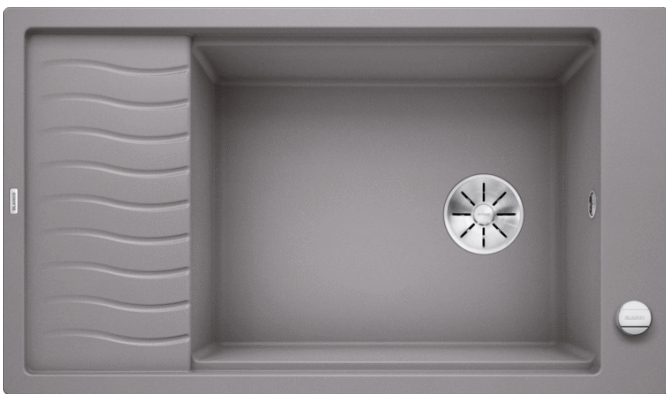

Arkusz danych produktu ELON XL 8 S

Nr art. 524862

Zalety

- Kompaktowy, jednokomorowy zlewozmywak
- Praktyczna i komfortowa komora w rozmiarze XL
- Zwiększona powierzchnia ociekacza dzięki przesuwanej kratce ociekowej ze stali szlachetnej
- Nowoczesny, falisty wzór zlewozmywaka i akcesoriów sprawia, że są doskonale do siebie dopasowane
- Wielofunkcyjna kratka ociekowa ze stali szlachetnej zawarta w cenie
- Wysokiej jakości funkcjonalne wyposażenie: zakryty przelew C-overflow i system odpływowy InFino, eleganckie i łatwe w utrzymaniu czystości
- Listwa na baterię umieszczona z boku sprawia, że jest to doskonałe rozwiązanie do montażu przy oknie
- Możliwość montażu odwracalnego

Kolory

Dostępne kolory

- czarny
- antracyt
- szarość skały
- alumetalik
- biały
- jaśmin
- tartufo
- kawowy

SILGRANIT alumetalik

Wskazówki dotyczące planowania

- Do montażu podwieszanego wymagane są specjalne elementy mocujące.

Zakres dostawy

- kratka ociekowa ze stali szlachetnej
- armatura przelewowo-odpływowa zapewniająca więcej miejsca w szafce
- korek z sitkiem 3 ½" InFino ze sterowaniem korkiem automatycznym (pokrętło)

229234 - Kratka ociekowa ze stali szlachetnej