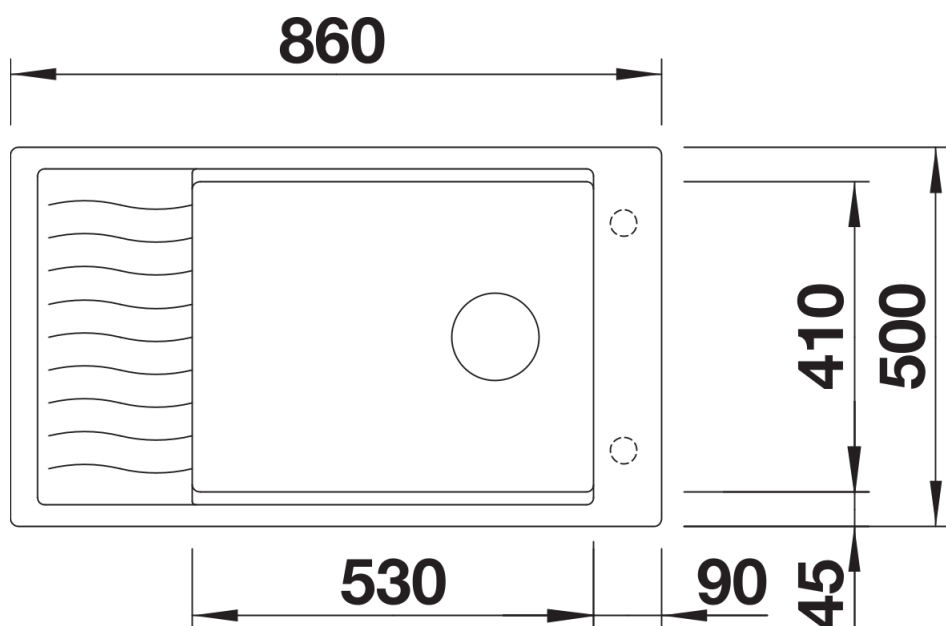

Arkusz danych produktu ELON XL 8 S

Nr art. 524862

Zalety

- Kompaktowy, jednokomorowy zlewozmywak
- Praktyczna i komfortowa komora w rozmiarze XL
- Zwiększona powierzchnia ociekacza dzięki przesuwanej kratce ociekowej ze stali szlachetnej
- Nowoczesny, falisty wzór zlewozmywaka i akcesoriów sprawia, że są doskonale do siebie dopasowane
- Wielofunkcyjna kratka ociekowa ze stali szlachetnej zawarta w cenie
- Wysokiej jakości funkcjonalne wyposażenie: zakryty przelew C-overflow i system odpływowy InFino, eleganckie i łatwe w utrzymaniu czystości
- Listwa na baterię umieszczona z boku sprawia, że jest to doskonałe rozwiązanie do montażu przy oknie
- Możliwość montażu odwracalnego

Zakres dostawy

- kratka ociekowa ze stali szlachetnej
- armatura przelewowo-odpływowa zapewniająca więcej miejsca w szafce
- korek z sitkiem 3 ½" InFino ze sterowaniem korkiem automatycznym (pokrętło)

229234 - Kratka ociekowa ze stali szlachetnej

Szczegóły

Widok

Wycięcie

Widok z przodu

Widok z boku