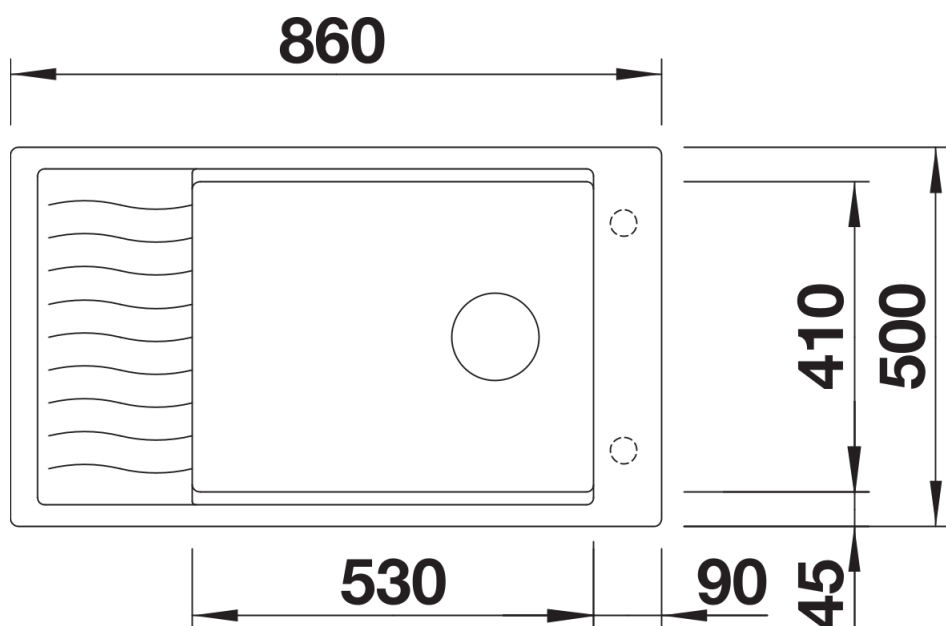

Arkusz danych produktu ELON XL 8 S

Nr art. 524861

Zalety

- Kompaktowy, jednokomorowy zlewozmywak
- Praktyczna i komfortowa komora w rozmiarze XL
- Zwiększona powierzchnia ociekacza dzięki przesuwanej kratce ociekowej ze stali szlachetnej
- Nowoczesny, falisty wzór zlewozmywaka i akcesoriów sprawia, że są doskonale do siebie dopasowane
- Wielofunkcyjna kratka ociekowa ze stali szlachetnej zawarta w cenie
- Wysokiej jakości funkcjonalne wyposażenie: zakryty przelew C-overflow i system odpływowy InFino, eleganckie i łatwe w utrzymaniu czystości
- Listwa na baterię umieszczona z boku sprawia, że jest to doskonałe rozwiązanie do montażu przy oknie
- Możliwość montażu odwracalnego

Kolory

Dostępne kolory

- czarny
- antracyt
- szarość skały
- alumetalik
- biały
- jaśmin
- tartufo
- kawowy

SILGRANIT szarość skały

Wskazówki dotyczące planowania

- Do montażu podwieszanego wymagane są specjalne elementy mocujące.

Zakres dostawy

- kratka ociekowa ze stali szlachetnej
- armatura przelewowo-odpływowa zapewniająca więcej miejsca w szafce
- korek z sitkiem 3 ½" InFino ze sterowaniem korkiem automatycznym (pokrętło)

229234 - Kratka ociekowa ze stali szlachetnej

Szczegóły

Widok

Wycięcie

Widok z przodu

Widok z boku