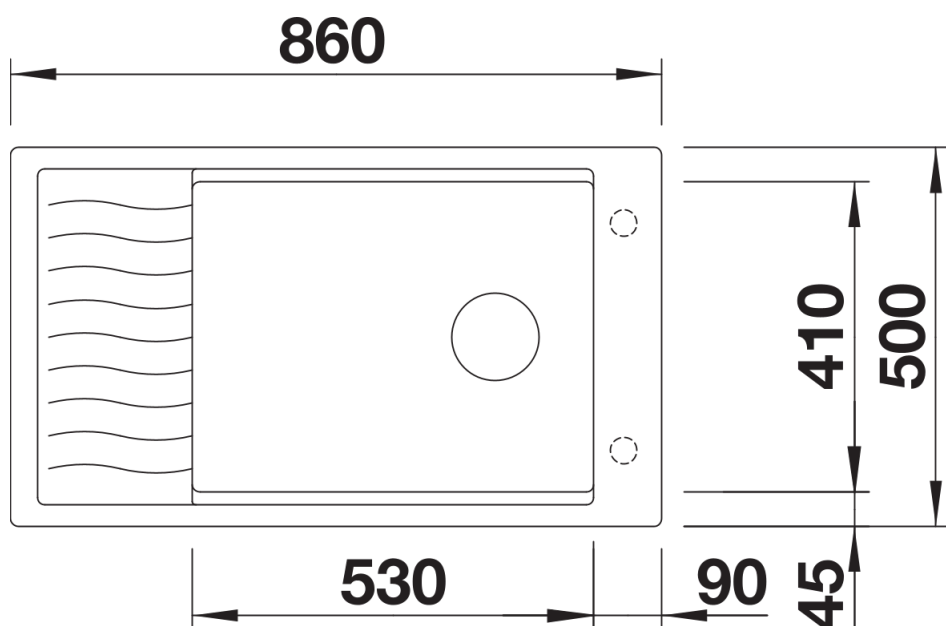

Arkusz danych produktu ELON XL 8 S

Nr art. 524860

Zalety

- Kompaktowy, jednokomorowy zlewozmywak
- Praktyczna i komfortowa komora w rozmiarze XL
- Zwiększona powierzchnia ociekacza dzięki przesuwanej kratce ociekowej ze stali szlachetnej
- Nowoczesny, falisty wzór zlewozmywaka i akcesoriów sprawia, że są doskonale do siebie dopasowane
- Wielofunkcyjna kratka ociekowa ze stali szlachetnej zawarta w cenie
- Wysokiej jakości funkcjonalne wyposażenie: zakryty przelew C-overflow i system odpływowy InFino, eleganckie i łatwe w utrzymaniu czystości
- Listwa na baterię umieszczona z boku sprawia, że jest to doskonałe rozwiązanie do montażu przy oknie
- Możliwość montażu odwracalnego

Zakres dostawy

- kratka ociekowa ze stali szlachetnej
- armatura przelewowo-odpływowa zapewniająca więcej miejsca w szafce
- korek z sitkiem 3 ½" InFino ze sterowaniem korkiem automatycznym (pokrętło)

229234 - Kratka ociekowa ze stali szlachetnej

Szczegóły

Widok

Wycięcie

Widok z przodu

Widok z boku