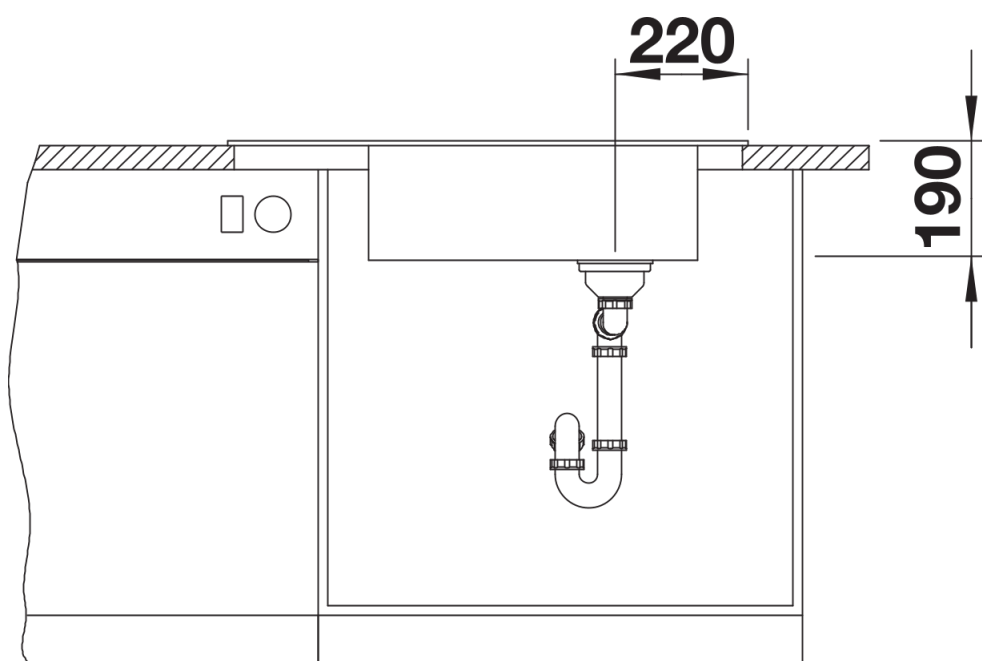

Zakres dostawy

- kratka ociekowa ze stali szlachetnej
- armatura przelewowo-odpływowa zapewniająca więcej miejsca w szafce
- korek z sitkiem 3 ½" InFino ze sterowaniem korkiem automatycznym (pokrętło)

229234 - Kratka ociekowa ze stali szlachetnej

Szczegóły

Widok

Wycięcie

Widok z przodu

Widok z boku