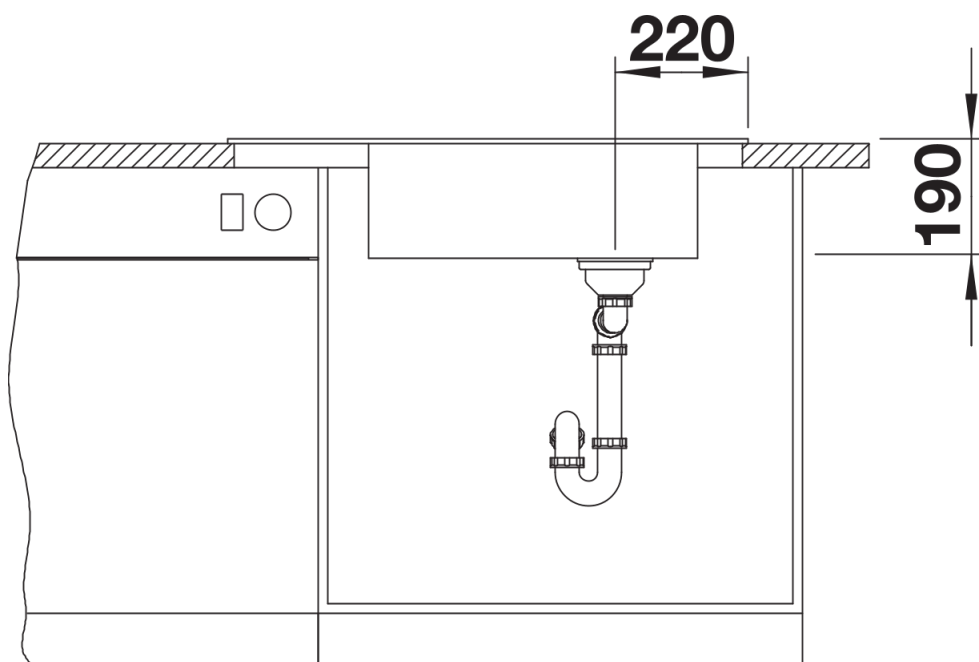

229234 - Kratka ociekowa ze stali szlachetnej

Szczegóły

Widok

Wycięcie

Widok z przodu

Widok z boku