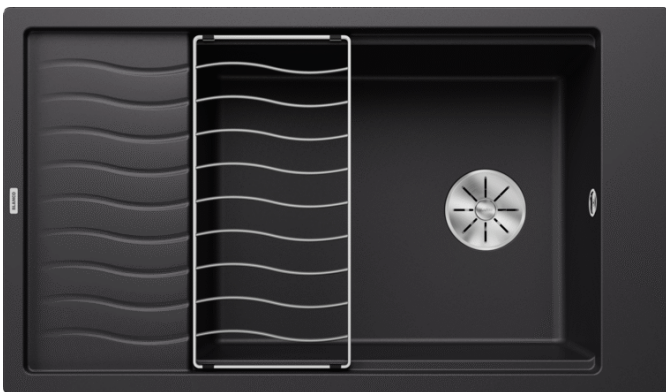

Arkusz danych produktu ELON XL 8 S

Nr art. 525886

Zalety

- Kompaktowy, jednokomorowy zlewozmywak
- Praktyczna i komfortowa komora w rozmiarze XL
- Zwiększona powierzchnia ociekacza dzięki przesuwanej kratce ociekowej ze stali szlachetnej
- Nowoczesny, falisty wzór zlewozmywaka i akcesoriów sprawia, że doskonale do siebie pasują
- Zestaw obejmuje wielofunkcyjną kratkę ociekową ze stali szlachetnej
- Wysokiej jakości funkcjonalne wyposażenie: system odpływu InFino, elegancki i łatwy w utrzymaniu czystości
- Boczna listwa na baterię jest wygodna podczas montażu przy oknie
- Możliwość montażu odwracalnego

Kolory

SILGRANIT czarny

Dostępne kolory

czarny
antracyt
szarość skały
alumetalik
biały
jaśmin
tartufo
kawowy

Zakres dostawy

- kratka ociekowa ze stali szlachetnej
- armatura przelewowo-odpływowa zapewniająca więcej miejsca w szafce
- korek z sitkiem 3 ½" InFino

229234 - Kratka ociekowa ze stali szlachetnej

Szczegóły

Widok

Wycięcie

Widok z przodu

Widok z boku