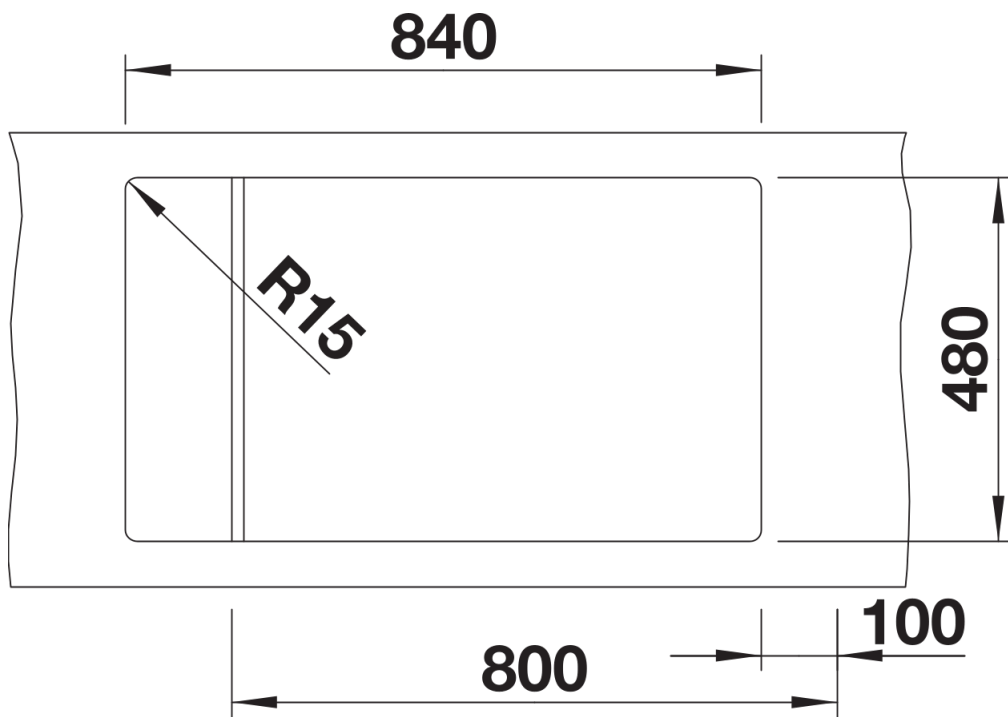

Arkusz danych produktu ELON XL 8 S

Nr art. 525886

Zalety

- Kompaktowy, jednokomorowy zlewozmywak
- Praktyczna i komfortowa komora w rozmiarze XL
- Zwiększona powierzchnia ociekacza dzięki przesuwanej kratce ociekowej ze stali szlachetnej
- Nowoczesny, falisty wzór zlewozmywaka i akcesoriów sprawia, że doskonale do siebie pasują
- Zestaw obejmuje wielofunkcyjną kratkę ociekową ze stali szlachetnej
- Wysokiej jakości funkcjonalne wyposażenie: system odpływu InFino, elegancki i łatwy w utrzymaniu czystości
- Boczna listwa na baterię jest wygodna podczas montażu przy oknie
- Możliwość montażu odwracalnego

Kolory

SILGRANIT czarny

Dostępne kolory

czarny
antracyt
szarość skały
alumetalik
biały
jaśmin
tartufo
kawowy

Zakres dostawy

- kratka ociekowa ze stali szlachetnej
- armatura przelewowo-odpływowa zapewniająca więcej miejsca w szafce
- korek z sitkiem 3 ½" InFino

229234 - Kratka ociekowa ze stali szlachetnej

Szczegóły

Widok

Wycięcie

Widok z przodu

Widok z boku