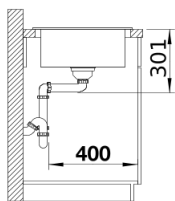

229234 - Kratka ociekowa ze stali szlachetnej

Szczegóły

Widok

Wycięcie

Widok z przodu

Widok z boku