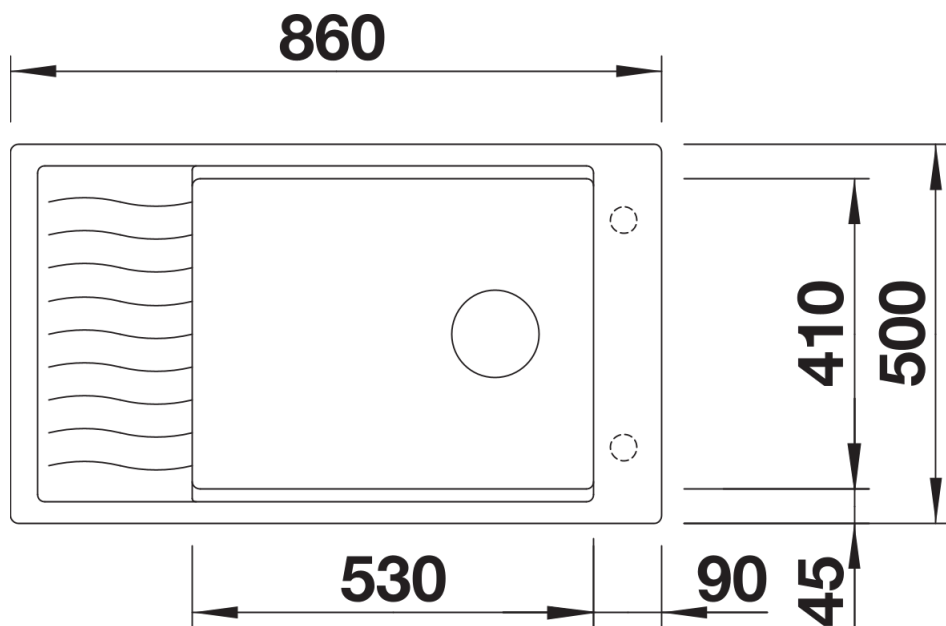

Arkusz danych produktu ELON XL 8 S

Nr art. 525886

Zalety

- Kompaktowy, jednokomorowy zlewozmywak
- Praktyczna i komfortowa komora w rozmiarze XL
- Zwiększona powierzchnia ociekacza dzięki przesuwanej kratce ociekowej ze stali szlachetnej
- Nowoczesny, falisty wzór zlewozmywaka i akcesoriów sprawia, że doskonale do siebie pasują
- Zestaw obejmuje wielofunkcyjną kratkę ociekową ze stali szlachetnej
- Wysokiej jakości funkcjonalne wyposażenie: system odpływu InFino, elegancki i łatwy w utrzymaniu czystości
- Boczna listwa na baterię jest wygodna podczas montażu przy oknie
- Możliwość montażu odwracalnego

Kolory

SILGRANIT czarny

Dostępne kolory

czarny
antracyt
szarość skały
alumetalik
biały
jaśmin
tartufo
kawowy

Zakres dostawy

- kratka ociekowa ze stali szlachetnej
- armatura przelewowo-odpływowa zapewniająca więcej miejsca w szafce
- korek z sitkiem 3 ½" InFino

229234 - Kratka ociekowa ze stali szlachetnej

Szczegóły

Widok

Wycięcie

Widok z przodu

Widok z boku