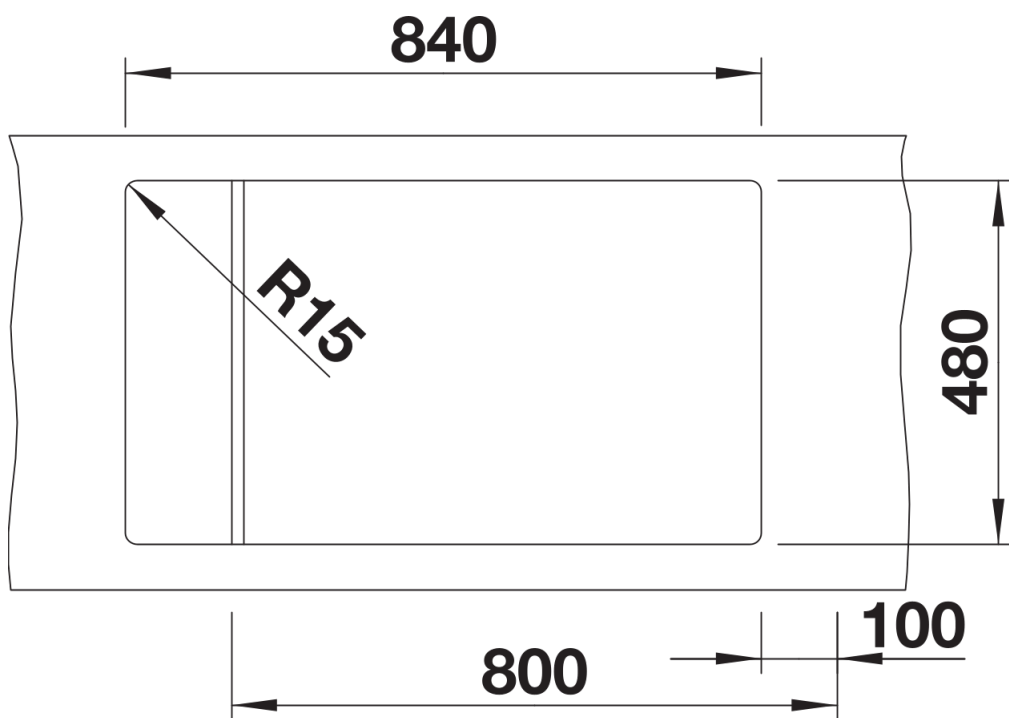

Arkusz danych produktu ELON XL 8 S

Nr art. 524879

Zalety

- Kompaktowy, jednokomorowy zlewozmywak
- Praktyczna i komfortowa komora w rozmiarze XL
- Zwiększona powierzchnia ociekacza dzięki przesuwanej kratce ociekowej ze stali szlachetnej
- Nowoczesny, falisty wzór zlewozmywaka i akcesoriów sprawia, że doskonale do siebie pasują
- Zestaw obejmuje wielofunkcyjną kratkę ociekową ze stali szlachetnej
- Wysokiej jakości funkcjonalne wyposażenie: system odpływu InFino, elegancki i łatwy w utrzymaniu czystości
- Boczna listwa na baterię jest wygodna podczas montażu przy oknie
- Możliwość montażu odwracalnego

Kolory

Dostępne kolory

- czarny
- antracyt
- szarość skały
- alumetalik
- biały
- jaśmin
- tartufo
- kawowy

SILGRANIT kawowy

Zakres dostawy

- kratka ociekowa ze stali szlachetnej
- armatura przelewowo-odpływowa zapewniająca więcej miejsca w szafce
- korek z sitkiem 3 ½" InFino

229234 - Kratka ociekowa ze stali szlachetnej

Szczegóły

Widok

Wycięcie

Widok z przodu

Widok z boku