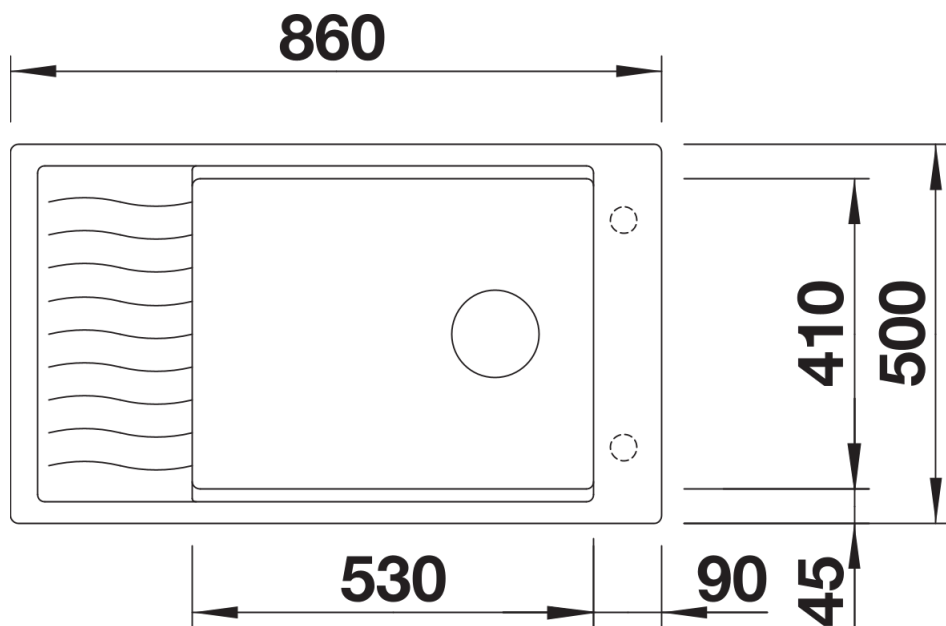

Arkusz danych produktu ELON XL 8 S

Nr art. 524879

Zalety

- Kompaktowy, jednokomorowy zlewozmywak
- Praktyczna i komfortowa komora w rozmiarze XL
- Zwiększona powierzchnia ociekacza dzięki przesuwanej kratce ociekowej ze stali szlachetnej
- Nowoczesny, falisty wzór zlewozmywaka i akcesoriów sprawia, że doskonale do siebie pasują
- Zestaw obejmuje wielofunkcyjną kratkę ociekową ze stali szlachetnej
- Wysokiej jakości funkcjonalne wyposażenie: system odpływu InFino, elegancki i łatwy w utrzymaniu czystości
- Boczna listwa na baterię jest wygodna podczas montażu przy oknie
- Możliwość montażu odwracalnego

Kolory

Dostępne kolory

- czarny
- antracyt
- szarość skały
- alumetalik
- biały
- jaśmin
- tartufo
- kawowy

SILGRANIT kawowy

Zakres dostawy

- kratka ociekowa ze stali szlachetnej
- armatura przelewowo-odpływowa zapewniająca więcej miejsca w szafce
- korek z sitkiem 3 ½" InFino

229234 - Kratka ociekowa ze stali szlachetnej

Szczegóły

Widok

Wycięcie

Widok z przodu

Widok z boku