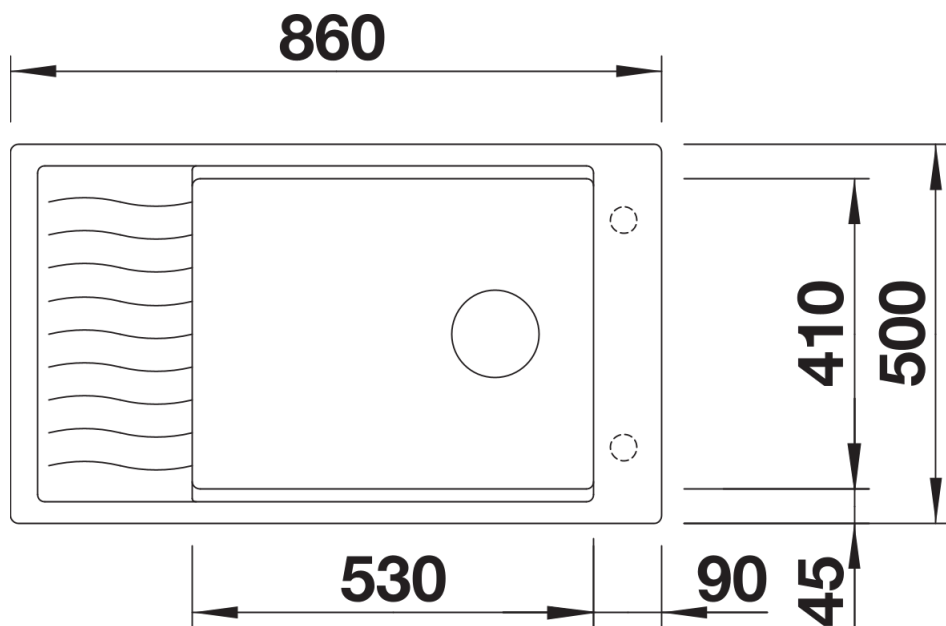

Arkusz danych produktu ELON XL 8 S

Nr art. 524877

Zalety

- Kompaktowy, jednokomorowy zlewozmywak
- Praktyczna i komfortowa komora w rozmiarze XL
- Zwiększona powierzchnia ociekacza dzięki przesuwanej kratce ociekowej ze stali szlachetnej
- Nowoczesny, falisty wzór zlewozmywaka i akcesoriów sprawia, że doskonale do siebie pasują
- Zestaw obejmuje wielofunkcyjną kratkę ociekową ze stali szlachetnej
- Wysokiej jakości funkcjonalne wyposażenie: system odpływu InFino, elegancki i łatwy w utrzymaniu czystości
- Boczna listwa na baterię jest wygodna podczas montażu przy oknie
- Możliwość montażu odwracalnego

Kolory

Dostępne kolory

czarny
antracyt
szarość skały
alumetalik
biały
jaśmin
tartufo
kawowy

SILGRANIT tartufo

Zakres dostawy

- kratka ociekowa ze stali szlachetnej
- armatura przelewowo-odpływowa zapewniająca więcej miejsca w szafce
- korek z sitkiem 3 ½" InFino

229234 - Kratka ociekowa ze stali szlachetnej

Szczegóły

Widok

Wycięcie

Widok z przodu

Widok z boku