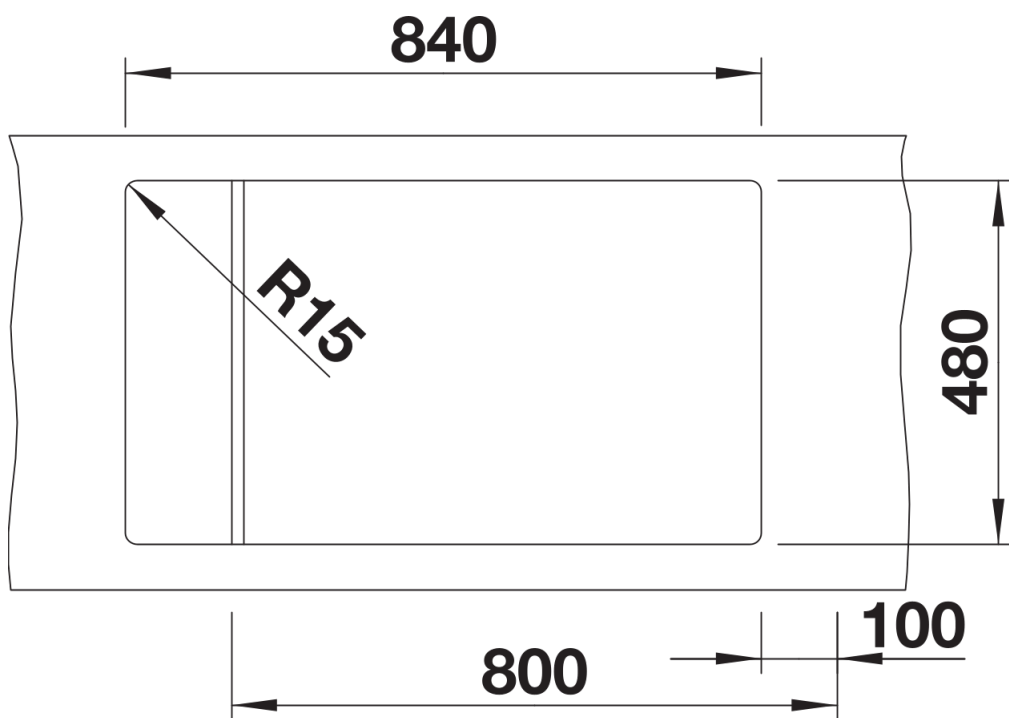

Arkusz danych produktu ELON XL 8 S

Nr art. 524877

Zalety

- Kompaktowy, jednokomorowy zlewozmywak
- Praktyczna i komfortowa komora w rozmiarze XL
- Zwiększona powierzchnia ociekacza dzięki przesuwanej kratce ociekowej ze stali szlachetnej
- Nowoczesny, falisty wzór zlewozmywaka i akcesoriów sprawia, że doskonale do siebie pasują
- Zestaw obejmuje wielofunkcyjną kratkę ociekową ze stali szlachetnej
- Wysokiej jakości funkcjonalne wyposażenie: system odpływu InFino, elegancki i łatwy w utrzymaniu czystości
- Boczna listwa na baterię jest wygodna podczas montażu przy oknie
- Możliwość montażu odwracalnego

Kolory

Dostępne kolory

czarny
antracyt
szarość skały
alumetalik
biały
jaśmin
tartufo
kawowy

SILGRANIT tartufo

Zakres dostawy

- kratka ociekowa ze stali szlachetnej
- armatura przelewowo-odpływowa zapewniająca więcej miejsca w szafce
- korek z sitkiem 3 ½" InFino

229234 - Kratka ociekowa ze stali szlachetnej

Szczegóły

Widok

Wycięcie

Widok z przodu

Widok z boku