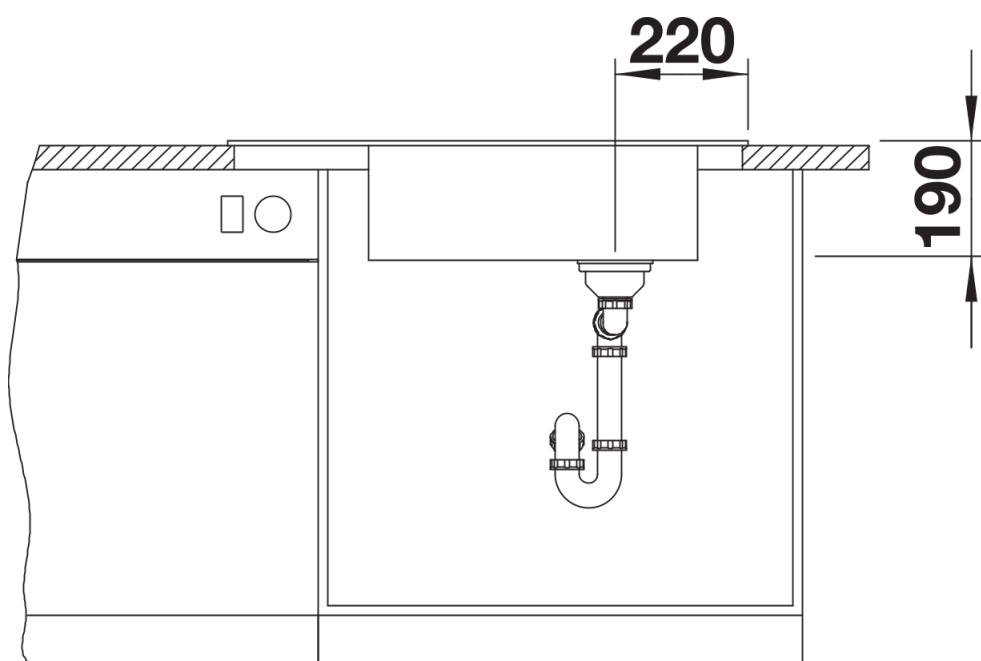

229234 - Kratka ociekowa ze stali szlachetnej

Szczegóły

Widok

Wycięcie

Widok z przodu

Widok z boku