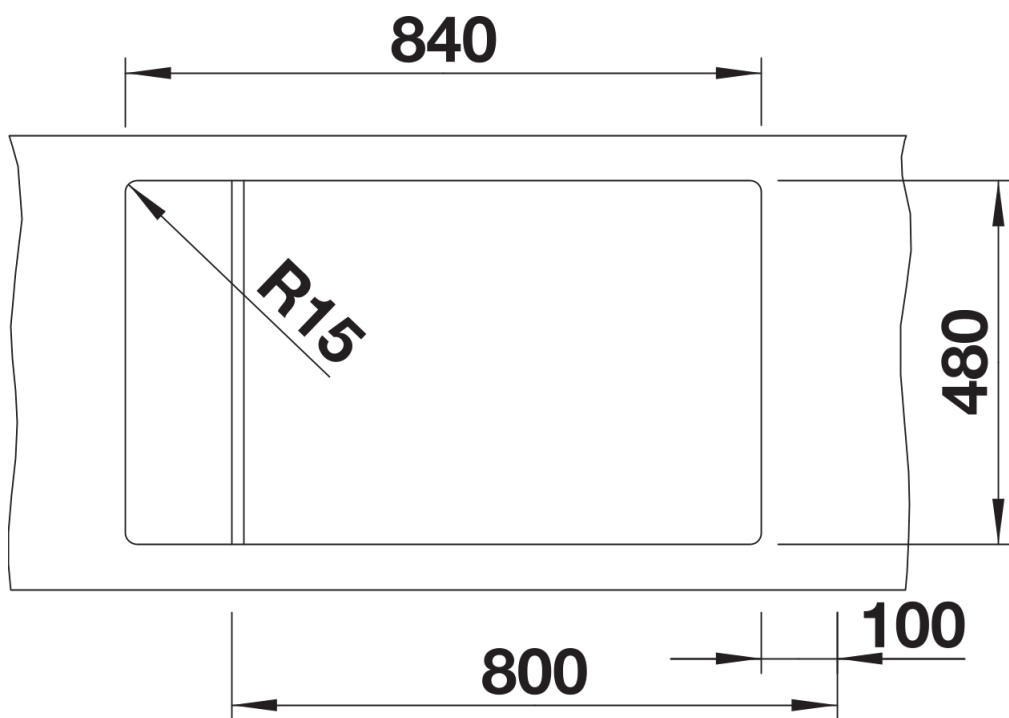

Arkusz danych produktu ELON XL 8 S

Nr art. 524874

Zalety

- Kompaktowy, jednokomorowy zlewozmywak
- Praktyczna i komfortowa komora w rozmiarze XL
- Zwiększona powierzchnia ociekacza dzięki przesuwanej kratce ociekowej ze stali szlachetnej
- Nowoczesny, falisty wzór zlewozmywaka i akcesoriów sprawia, że doskonale do siebie pasują
- Zestaw obejmuje wielofunkcyjną kratkę ociekową ze stali szlachetnej
- Wysokiej jakości funkcjonalne wyposażenie: system odpływu InFino, elegancki i łatwy w utrzymaniu czystości
- Boczna listwa na baterię jest wygodna podczas montażu przy oknie
- Możliwość montażu odwracalnego

Kolory

Dostępne kolory

- czarny
- antracyt
- szarość skały
- alumetalik
- biały
- jaśmin
- tartufo
- kawowy

SILGRANIT biały

Zakres dostawy

- kratka ociekowa ze stali szlachetnej
- armatura przelewowo-odpływowa zapewniająca więcej miejsca w szafce
- korek z sitkiem 3 ½" InFino

229234 - Kratka ociekowa ze stali szlachetnej

Szczegóły

Widok

Wycięcie

Widok z przodu

Widok z boku