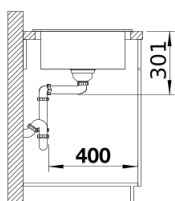

229234 - Kratka ociekowa ze stali szlachetnej

Szczegóły

Widok

Wycięcie

Widok z przodu

Widok z boku