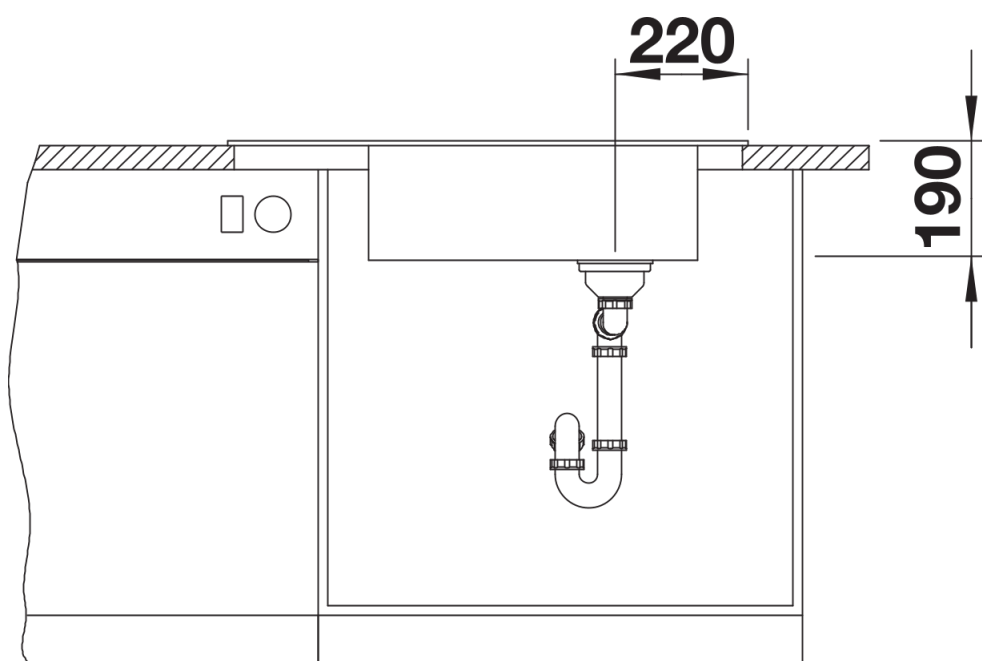

229234 - Kratka ociekowa ze stali szlachetnej

Szczegóły

Widok

Wycięcie

Widok z przodu

Widok z boku