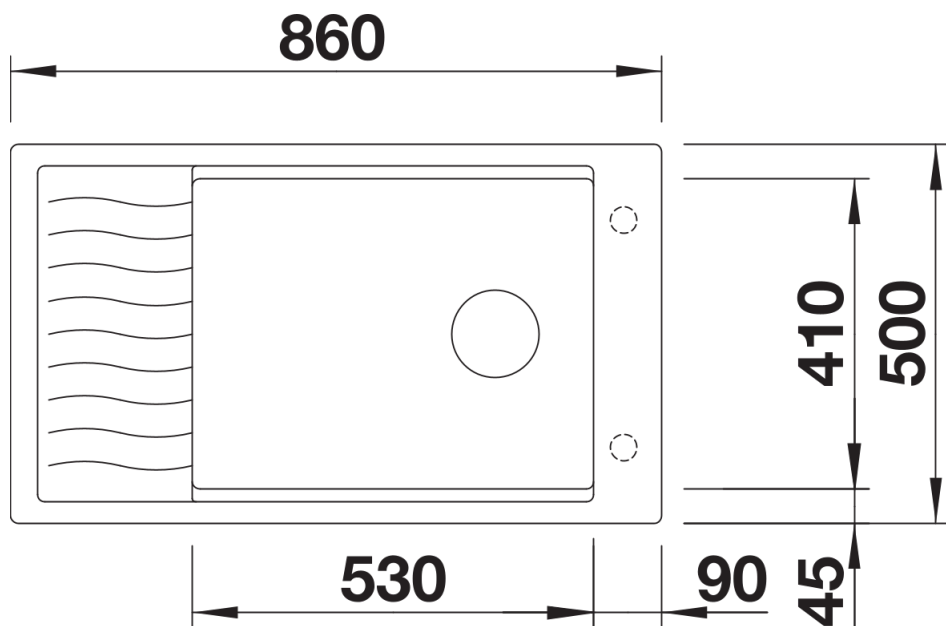

Arkusz danych produktu ELON XL 8 S

Nr art. 524874

Zalety

- Kompaktowy, jednokomorowy zlewozmywak
- Praktyczna i komfortowa komora w rozmiarze XL
- Zwiększona powierzchnia ociekacza dzięki przesuwanej kratce ociekowej ze stali szlachetnej
- Nowoczesny, falisty wzór zlewozmywaka i akcesoriów sprawia, że doskonale do siebie pasują
- Zestaw obejmuje wielofunkcyjną kratkę ociekową ze stali szlachetnej
- Wysokiej jakości funkcjonalne wyposażenie: system odpływu InFino, elegancki i łatwy w utrzymaniu czystości
- Boczna listwa na baterię jest wygodna podczas montażu przy oknie
- Możliwość montażu odwracalnego

Kolory

Dostępne kolory

- czarny
- antracyt
- szarość skały
- alumetalik
- biały
- jaśmin
- tartufo
- kawowy

SILGRANIT biały

Zakres dostawy

- kratka ociekowa ze stali szlachetnej
- armatura przelewowo-odpływowa zapewniająca więcej miejsca w szafce
- korek z sitkiem 3 ½" InFino

229234 - Kratka ociekowa ze stali szlachetnej

Szczegóły

Widok

Wycięcie

Widok z przodu

Widok z boku