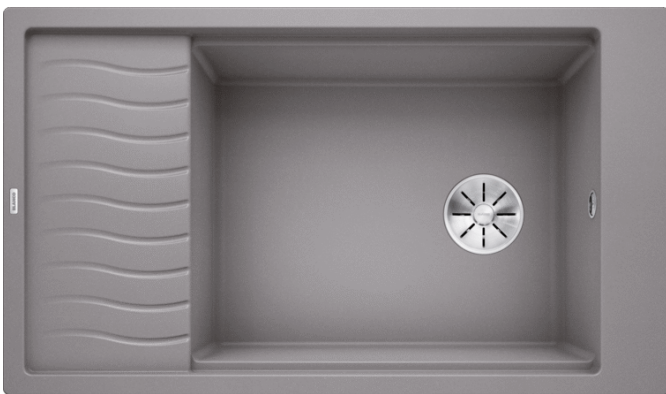

Arkusz danych produktu ELON XL 8 S

Nr art. 524872

Zalety

- Kompaktowy, jednokomorowy zlewozmywak
- Praktyczna i komfortowa komora w rozmiarze XL
- Zwiększona powierzchnia ociekacza dzięki przesuwanej kratce ociekowej ze stali szlachetnej
- Nowoczesny, falisty wzór zlewozmywaka i akcesoriów sprawia, że doskonale do siebie pasują
- Zestaw obejmuje wielofunkcyjną kratkę ociekową ze stali szlachetnej
- Wysokiej jakości funkcjonalne wyposażenie: system odpływu InFino, elegancki i łatwy w utrzymaniu czystości
- Boczna listwa na baterię jest wygodna podczas montażu przy oknie
- Możliwość montażu odwracalnego

Kolory

Dostępne kolory

czarny
antracyt
szarość skały
alumetalik
biały
jaśmin
tartufo
kawowy

SILGRANIT alumetalik

Zakres dostawy

- kratka ociekowa ze stali szlachetnej
- armatura przelewowo-odpływowa zapewniająca więcej miejsca w szafce
- korek z sitkiem 3 ½" InFino

229234 - Kratka ociekowa ze stali szlachetnej

Szczegóły

Widok

Wycięcie

Widok z przodu

Widok z boku