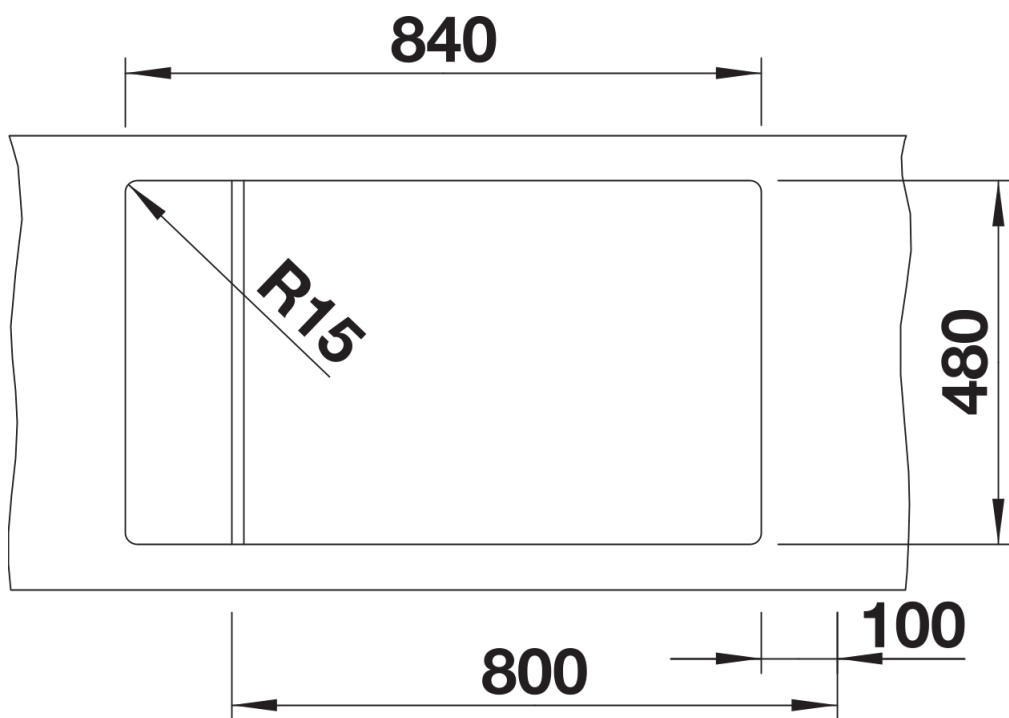

Arkusz danych produktu ELON XL 8 S

Nr art. 524872

Zalety

- Kompaktowy, jednokomorowy zlewozmywak
- Praktyczna i komfortowa komora w rozmiarze XL
- Zwiększona powierzchnia ociekacza dzięki przesuwanej kratce ociekowej ze stali szlachetnej
- Nowoczesny, falisty wzór zlewozmywaka i akcesoriów sprawia, że doskonale do siebie pasują
- Zestaw obejmuje wielofunkcyjną kratkę ociekową ze stali szlachetnej
- Wysokiej jakości funkcjonalne wyposażenie: system odpływu InFino, elegancki i łatwy w utrzymaniu czystości
- Boczna listwa na baterię jest wygodna podczas montażu przy oknie
- Możliwość montażu odwracalnego

Kolory

Dostępne kolory

czarny
antracyt
szarość skały
alumetalik
biały
jaśmin
tartufo
kawowy

SILGRANIT alumetalik

Zakres dostawy

- kratka ociekowa ze stali szlachetnej
- armatura przelewowo-odpływowa zapewniająca więcej miejsca w szafce
- korek z sitkiem 3 ½" InFino

229234 - Kratka ociekowa ze stali szlachetnej

Szczegóły

Widok

Wycięcie

Widok z przodu

Widok z boku