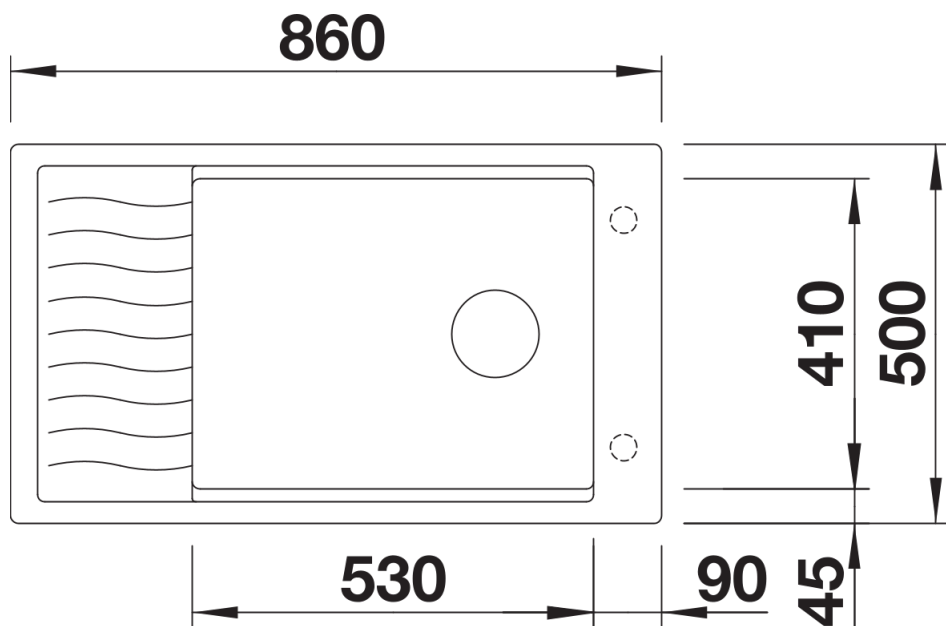

Arkusz danych produktu ELON XL 8 S

Nr art. 524872

Zalety

- Kompaktowy, jednokomorowy zlewozmywak
- Praktyczna i komfortowa komora w rozmiarze XL
- Zwiększona powierzchnia ociekacza dzięki przesuwanej kratce ociekowej ze stali szlachetnej
- Nowoczesny, falisty wzór zlewozmywaka i akcesoriów sprawia, że doskonale do siebie pasują
- Zestaw obejmuje wielofunkcyjną kratkę ociekową ze stali szlachetnej
- Wysokiej jakości funkcjonalne wyposażenie: system odpływu InFino, elegancki i łatwy w utrzymaniu czystości
- Boczna listwa na baterię jest wygodna podczas montażu przy oknie
- Możliwość montażu odwracalnego

Kolory

Dostępne kolory

czarny
antracyt
szarość skały
alumetalik
biały
jaśmin
tartufo
kawowy

SILGRANIT alumetalik

Zakres dostawy

- kratka ociekowa ze stali szlachetnej
- armatura przelewowo-odpływowa zapewniająca więcej miejsca w szafce
- korek z sitkiem 3 ½" InFino

229234 - Kratka ociekowa ze stali szlachetnej

Szczegóły

Widok

Wycięcie

Widok z przodu

Widok z boku