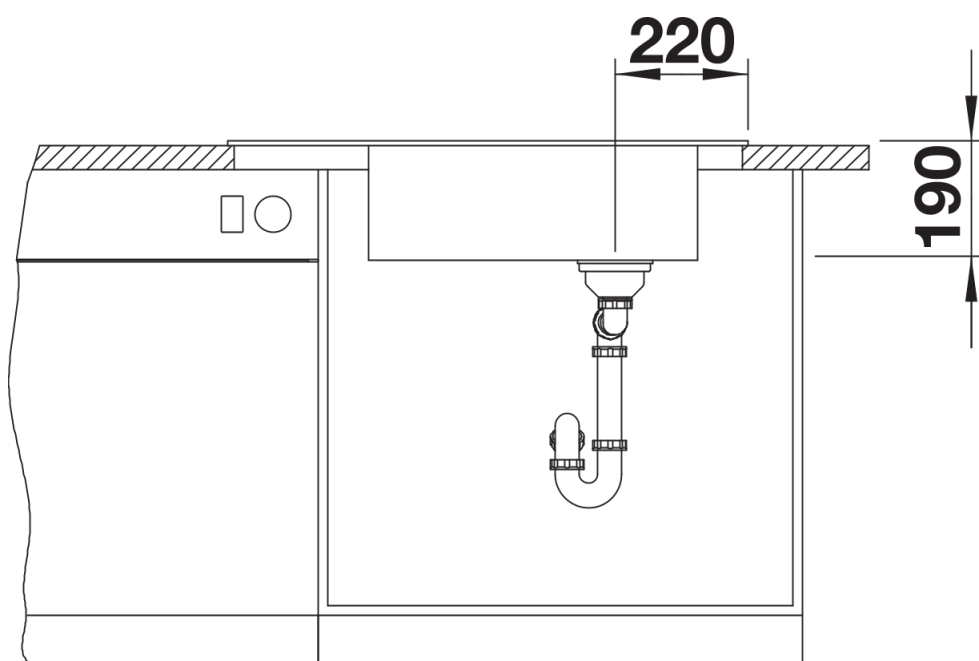

229234 - Kratka ociekowa ze stali szlachetnej

Szczegóły

Widok

Wycięcie

Widok z przodu

Widok z boku