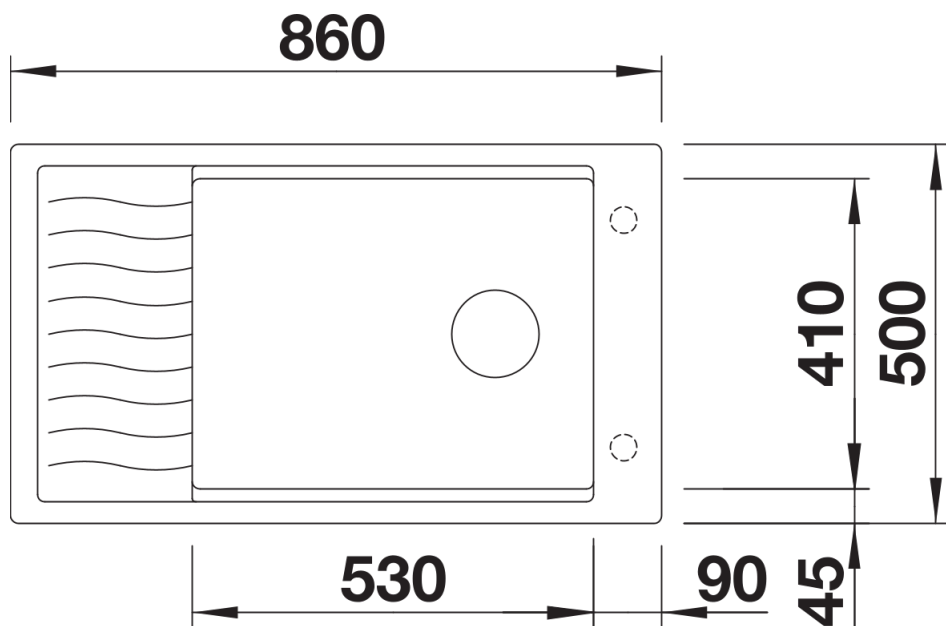

Arkusz danych produktu ELON XL 8 S

Nr art. 524870

Zalety

- Kompaktowy, jednokomorowy zlewozmywak
- Praktyczna i komfortowa komora w rozmiarze XL
- Zwiększona powierzchnia ociekacza dzięki przesuwanej kratce ociekowej ze stali szlachetnej
- Nowoczesny, falisty wzór zlewozmywaka i akcesoriów sprawia, że doskonale do siebie pasują
- Zestaw obejmuje wielofunkcyjną kratkę ociekową ze stali szlachetnej
- Wysokiej jakości funkcjonalne wyposażenie: system odpływu InFino, elegancki i łatwy w utrzymaniu czystości
- Boczna listwa na baterię jest wygodna podczas montażu przy oknie
- Możliwość montażu odwracalnego

229234 - Kratka ociekowa ze stali szlachetnej

Szczegóły

Widok

Wycięcie

Widok z przodu

Widok z boku