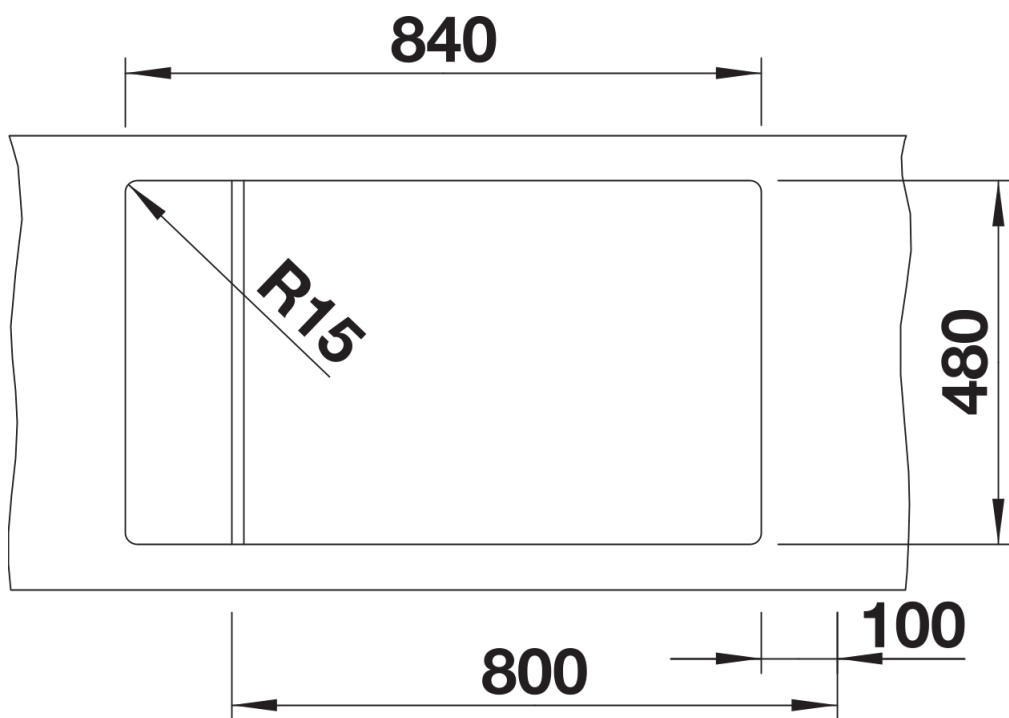

Arkusz danych produktu ELON XL 8 S

Nr art. 524870

Zalety

- Kompaktowy, jednokomorowy zlewozmywak
- Praktyczna i komfortowa komora w rozmiarze XL
- Zwiększona powierzchnia ociekacza dzięki przesuwanej kratce ociekowej ze stali szlachetnej
- Nowoczesny, falisty wzór zlewozmywaka i akcesoriów sprawia, że doskonale do siebie pasują
- Zestaw obejmuje wielofunkcyjną kratkę ociekową ze stali szlachetnej
- Wysokiej jakości funkcjonalne wyposażenie: system odpływu InFino, elegancki i łatwy w utrzymaniu czystości
- Boczna listwa na baterię jest wygodna podczas montażu przy oknie
- Możliwość montażu odwracalnego

229234 - Kratka ociekowa ze stali szlachetnej

Szczegóły

Widok

Wycięcie

Widok z przodu

Widok z boku