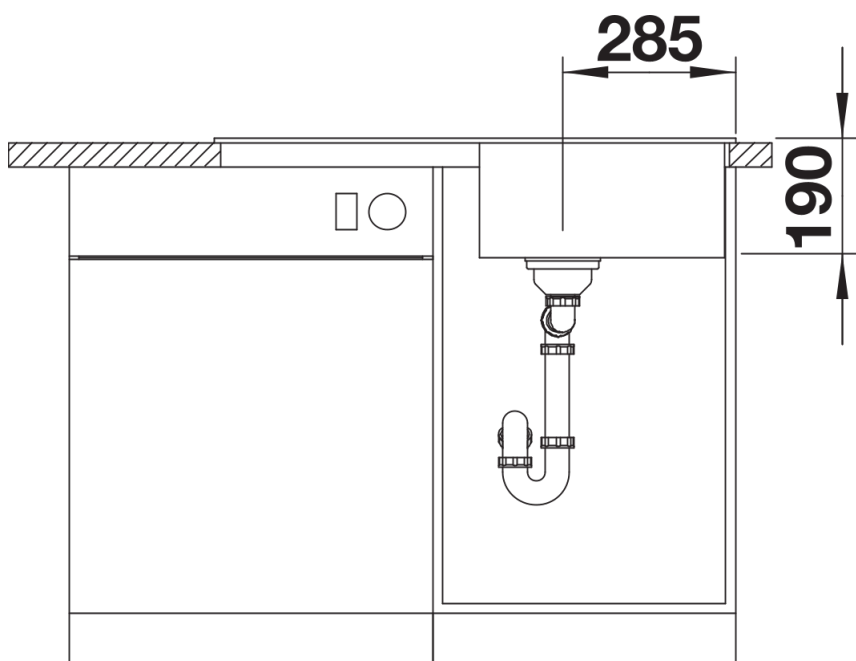

Arkusz danych produktu ZIA 5 S

Nr art. 526016

Zalety

- Nowoczesne wzornictwo o prostych liniach
- Prosty kontur zewnętrzny podkreślony wąskim obramowaniem
- Pojemna komora dla wygodnej pracy
- Charakterystyczna listwa na baterię, która powiększa powierzchnię ociekacza

Kolory

Dostępne kolory

czarny
antracyt
alumetalik
biały
jaśmin
szampan
kawowy

SILGRANIT czarny

Zakres dostawy

- armatura przelewowo-odpływowa zapewniająca więcej miejsca w szafce
- korek z sitkiem 3 ½"

Szczegóły

Widok

Wycięcie

Widok z przodu

Widok z boku