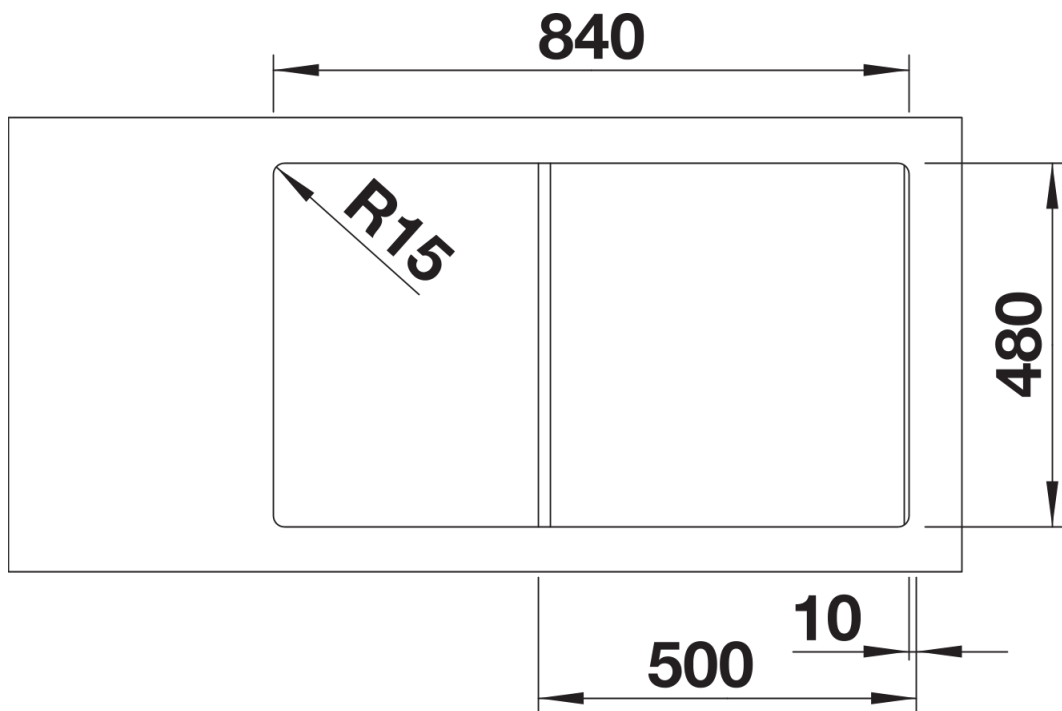

Arkusz danych produktu ZIA 5 S

Nr art. 526016

Zalety

- Nowoczesne wzornictwo o prostych liniach
- Prosty kontur zewnętrzny podkreślony wąskim obramowaniem
- Pojemna komora dla wygodnej pracy
- Charakterystyczna listwa na baterię, która powiększa powierzchnię ociekacza

Kolory

Dostępne kolory

czarny
antracyt
alumetalik
biały
jaśmin
szampan
kawowy

SILGRANIT czarny

Zakres dostawy

- armatura przelewowo-odpływowa zapewniająca więcej miejsca w szafce
- korek z sitkiem 3 ½"

Szczegóły

Widok

Wycięcie

Widok z przodu

Widok z boku