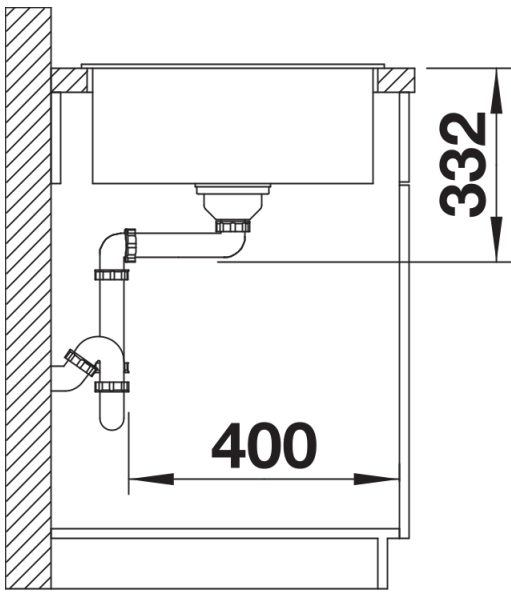

Arkusz danych produktu ZIA 5 S

Nr art. 526016

Zalety

- Nowoczesne wzornictwo o prostych liniach
- Prosty kontur zewnętrzny podkreślony wąskim obramowaniem
- Pojemna komora dla wygodnej pracy
- Charakterystyczna listwa na baterię, która powiększa powierzchnię ociekacza

Kolory

Dostępne kolory

czarny
antracyt
alumetalik
biały
jaśmin
szampan
kawowy

SILGRANIT czarny

Zakres dostawy

- armatura przelewowo-odpływowa zapewniająca więcej miejsca w szafce
- korek z sitkiem 3 ½"

Szczegóły

Widok

Wycięcie

Widok z przodu

Widok z boku