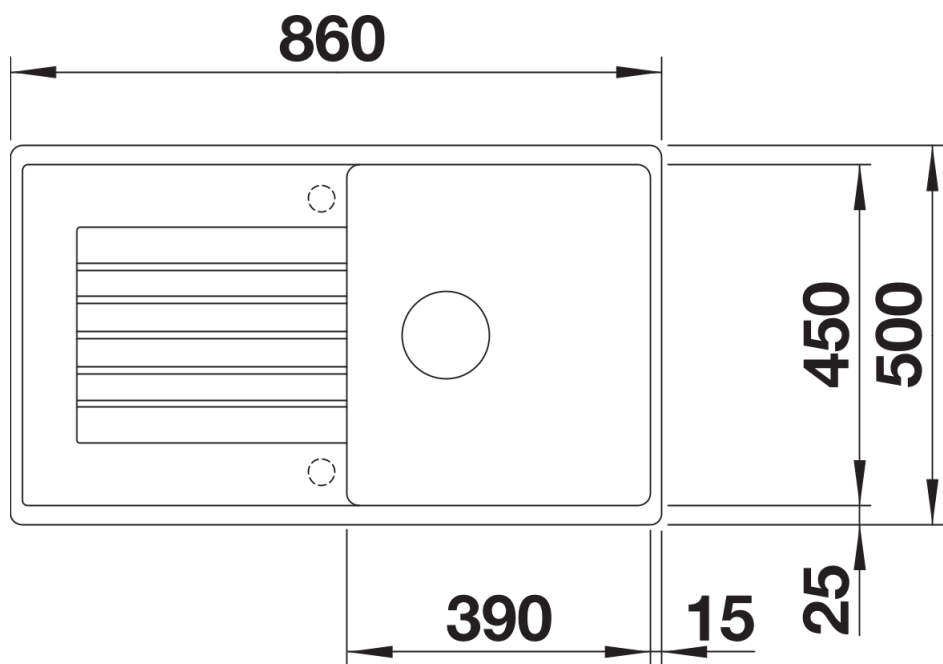

Arkusz danych produktu ZIA 5 S

Nr art. 526016

Zalety

- Nowoczesne wzornictwo o prostych liniach
- Prosty kontur zewnętrzny podkreślony wąskim obramowaniem
- Pojemna komora dla wygodnej pracy
- Charakterystyczna listwa na baterię, która powiększa powierzchnię ociekacza

Kolory

Dostępne kolory

czarny
antracyt
alumetalik
biały
jaśmin
szampan
kawowy

SILGRANIT czarny

Zakres dostawy

- armatura przelewowo-odpływowa zapewniająca więcej miejsca w szafce
- korek z sitkiem 3 ½"

Szczegóły

Widok

Wycięcie

Widok z przodu

Widok z boku