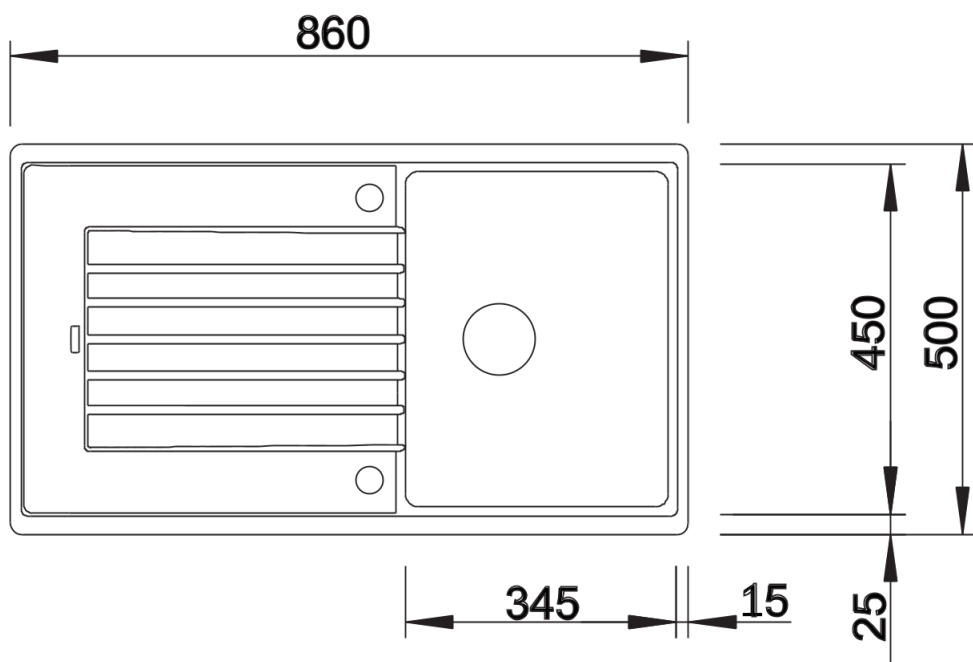

Arkusz danych produktu ZIA 45 SL

Nr art. 526011

Zalety

- Nowoczesne wzornictwo o prostych liniach
- Prosty kontur zewnętrzny podkreślony wąskim obramowaniem
- Charakterystyczna listwa na baterię, która powiększa powierzchnię ociekacza
- Przestronna komora przeznaczona do szafki o szerokości 45 cm
- Duży ociekacz
- Klasyczne ułożenie komór do montażu odwracalnego

Kolory

Dostępne kolory

czarny
antracyt
alumetalik
biały
jaśmin
szampan
kawowy

SILGRANIT czarny

Zakres dostawy

- armatura przelewowo-odpływowa zapewniająca więcej miejsca w szafce
- korek z sitkiem 3 ½"

Szczegóły

Widok

Wycięcie

Widok z przodu

Widok z boku