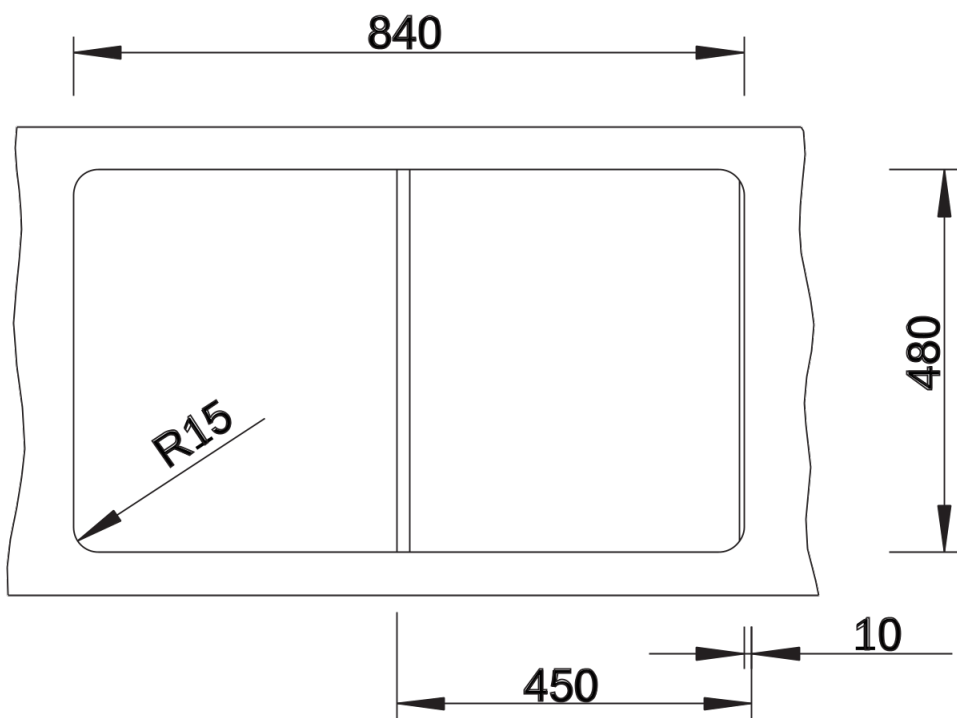

Arkusz danych produktu ZIA 45 SL

Nr art. 526011

Zalety

- Nowoczesne wzornictwo o prostych liniach
- Prosty kontur zewnętrzny podkreślony wąskim obramowaniem
- Charakterystyczna listwa na baterię, która powiększa powierzchnię ociekacza
- Przestronna komora przeznaczona do szafki o szerokości 45 cm
- Duży ociekacz
- Klasyczne ułożenie komór do montażu odwracalnego

Kolory

Dostępne kolory

czarny
antracyt
alumetalik
biały
jaśmin
szampan
kawowy

SILGRANIT czarny

Zakres dostawy

- armatura przelewowo-odpływowa zapewniająca więcej miejsca w szafce
- korek z sitkiem 3 ½"

Szczegóły

Widok

Wycięcie

Widok z przodu

Widok z boku