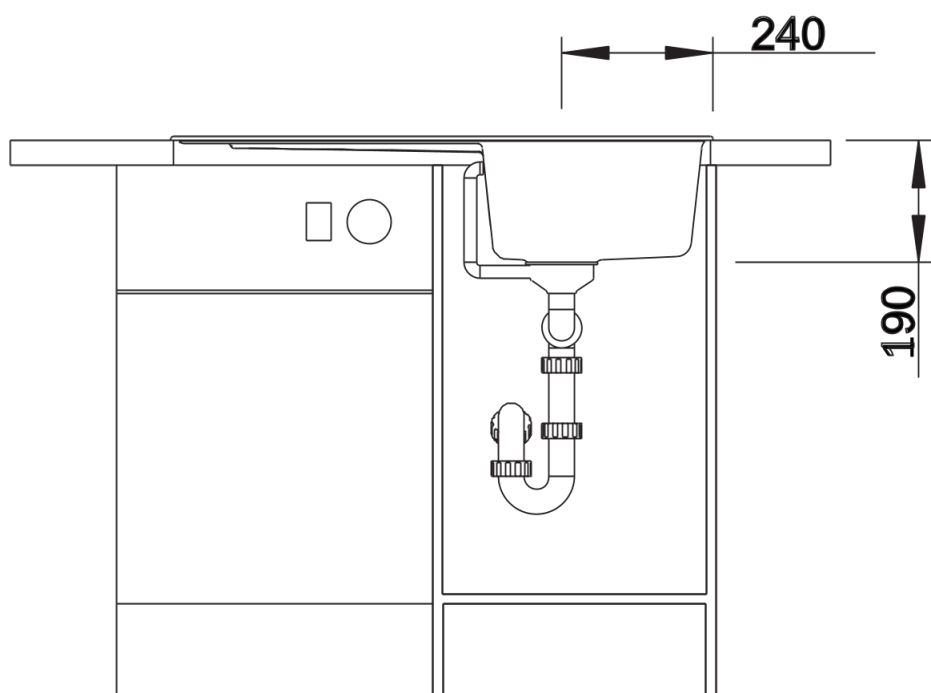

Arkusz danych produktu ZIA 45 SL

Nr art. 526011

Zalety

- Nowoczesne wzornictwo o prostych liniach
- Prosty kontur zewnętrzny podkreślony wąskim obramowaniem
- Charakterystyczna listwa na baterię, która powiększa powierzchnię ociekacza
- Przestronna komora przeznaczona do szafki o szerokości 45 cm
- Duży ociekacz
- Klasyczne ułożenie komór do montażu odwracalnego

Kolory

Dostępne kolory

czarny
antracyt
alumetalik
biały
jaśmin
szampan
kawowy

SILGRANIT czarny

Zakres dostawy

- armatura przelewowo-odpływowa zapewniająca więcej miejsca w szafce
- korek z sitkiem 3 ½"

Szczegóły

Widok

Wycięcie

Widok z przodu

Widok z boku