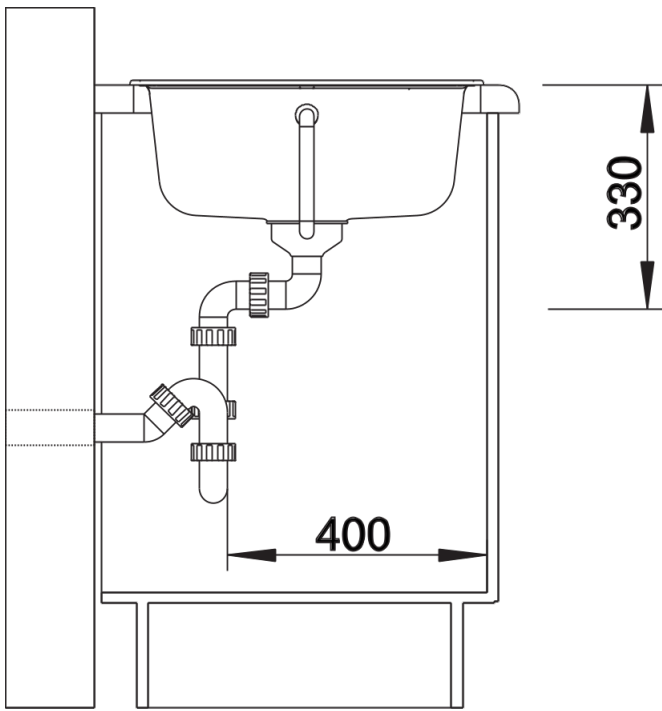

Arkusz danych produktu ZIA 45 SL

Nr art. 526011

Zalety

- Nowoczesne wzornictwo o prostych liniach
- Prosty kontur zewnętrzny podkreślony wąskim obramowaniem
- Charakterystyczna listwa na baterię, która powiększa powierzchnię ociekacza
- Przestronna komora przeznaczona do szafki o szerokości 45 cm
- Duży ociekacz
- Klasyczne ułożenie komór do montażu odwracalnego

Kolory

Dostępne kolory

czarny
antracyt
alumetalik
biały
jaśmin
szampan
kawowy

SILGRANIT czarny

Zakres dostawy

- armatura przelewowo-odpływowa zapewniająca więcej miejsca w szafce
- korek z sitkiem 3 ½"

Szczegóły

Widok

Wycięcie

Widok z przodu

Widok z boku