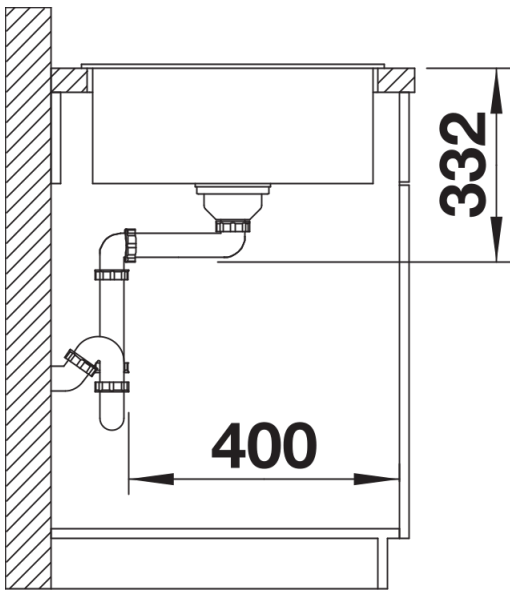

## Zakres dostawy

---

- armatura przelewowo-odpływowa zapewniająca więcej miejsca w szafce
- korek z sitkiem 3 ½"

## Szczegóły

---

Widok

Wycięcie

Widok z przodu

Widok z boku