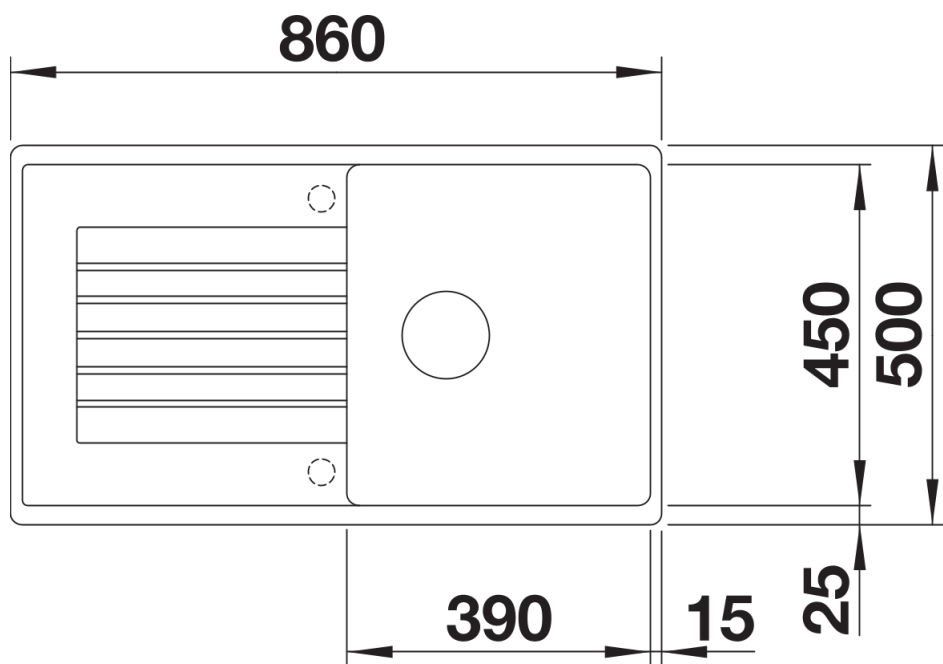

## Zakres dostawy

---

- armatura przelewowo-odpływowa zapewniająca więcej miejsca w szafce
- korek z sitkiem 3 ½"

## Szczegóły

---

Widok

Wycięcie

Widok z przodu

Widok z boku