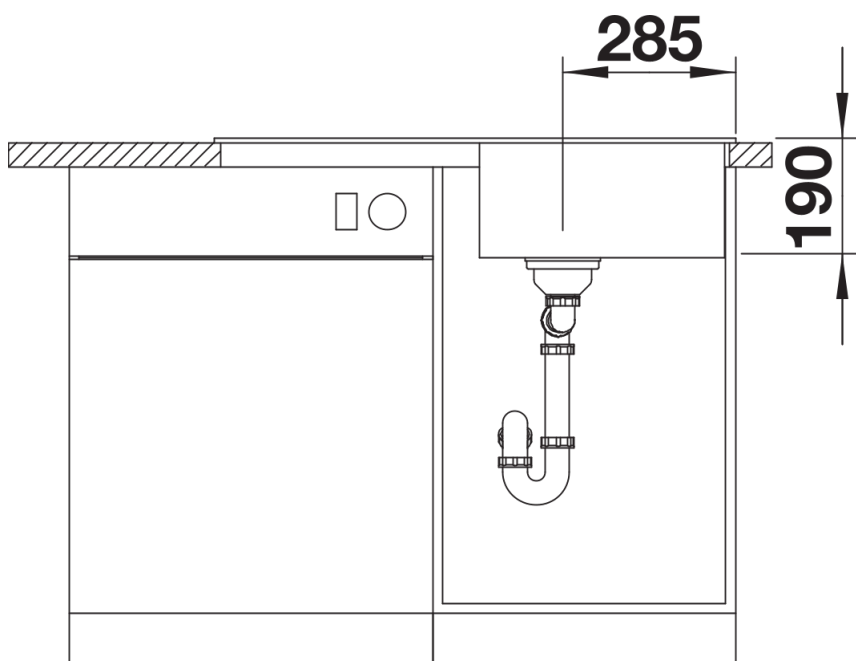

## Zakres dostawy

---

- armatura przelewowo-odpływowa zapewniająca więcej miejsca w szafce
- korek z sitkiem 3 ½"

## Szczegóły

---

Widok

Wycięcie

Widok z przodu

Widok z boku