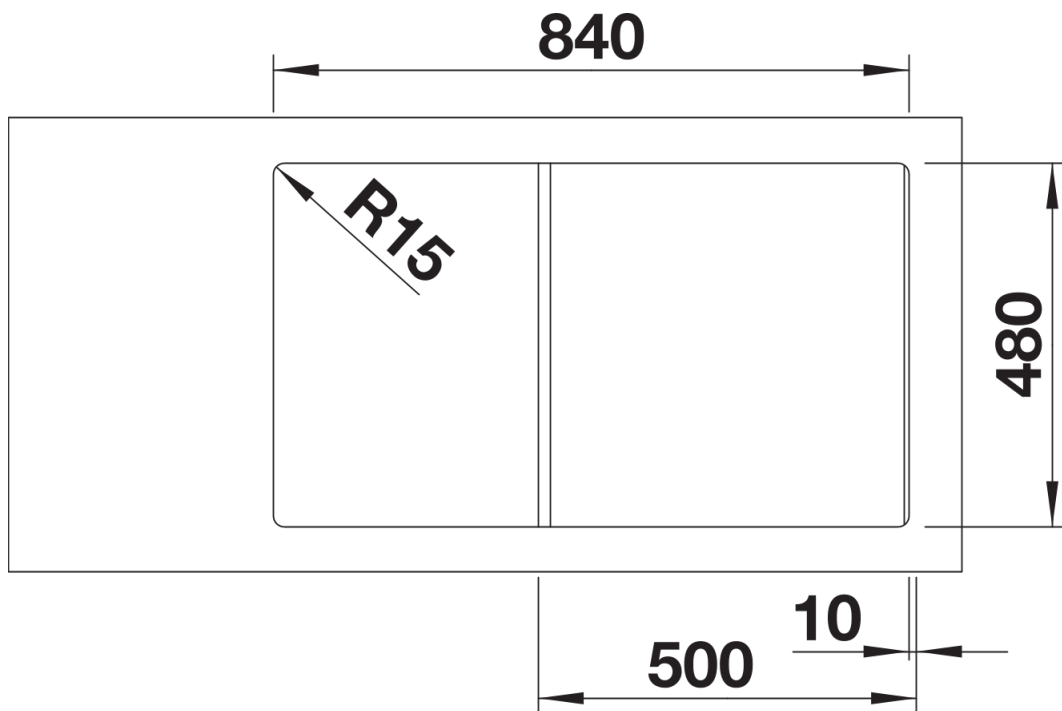

## Zakres dostawy

---

- armatura przelewowo-odpływowa zapewniająca więcej miejsca w szafce
- korek z sitkiem 3 ½"

## Szczegóły

---

Widok

Wycięcie

Widok z przodu

Widok z boku