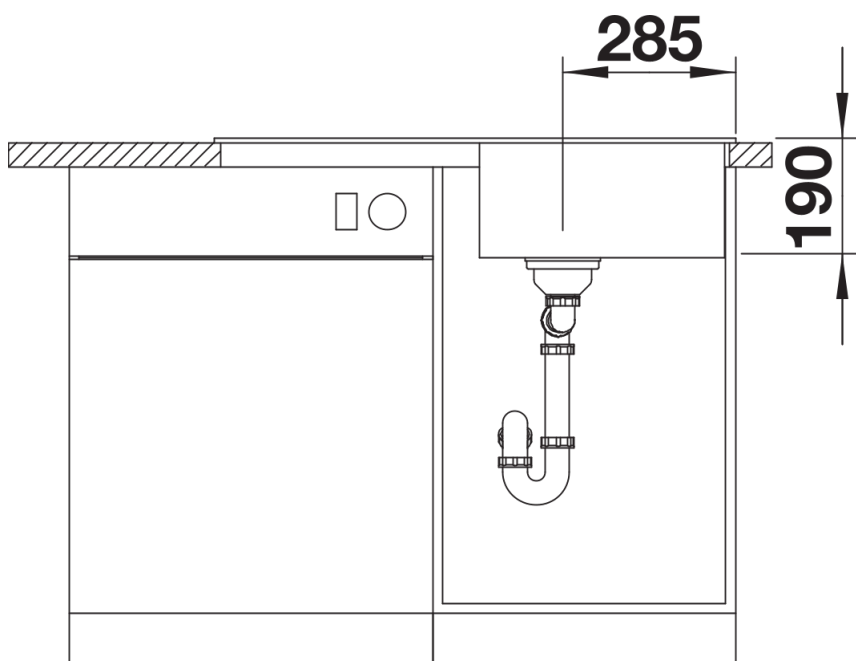

Arkusz danych produktu ZIA 5 S

Nr art. 520515

Zalety

- Nowoczesne wzornictwo o prostych liniach
- Prosty kontur zewnętrzny podkreślony wąskim obramowaniem
- Pojemna komora dla wygodnej pracy
- Charakterystyczna listwa na baterię, która powiększa powierzchnię ociekacza

Kolory

Dostępne kolory

czarny
antracyt
alumetalik
biały
jaśmin
szampan
kawowy

SILGRANIT biały

Zakres dostawy

- armatura przelewowo-odpływowa zapewniająca więcej miejsca w szafce
- korek z sitkiem 3 ½"

Szczegóły

Widok

Wycięcie

Widok z przodu

Widok z boku