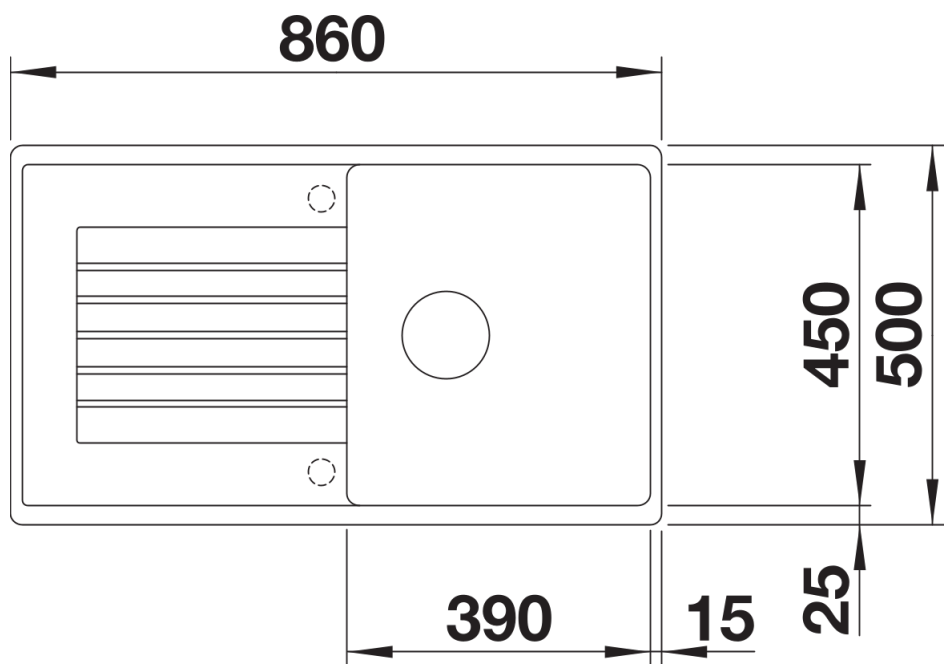

Arkusz danych produktu ZIA 5 S

Nr art. 520515

Zalety

- Nowoczesne wzornictwo o prostych liniach
- Prosty kontur zewnętrzny podkreślony wąskim obramowaniem
- Pojemna komora dla wygodnej pracy
- Charakterystyczna listwa na baterię, która powiększa powierzchnię ociekacza

Kolory

Dostępne kolory

czarny
antracyt
alumetalik
biały
jaśmin
szampan
kawowy

SILGRANIT biały

Zakres dostawy

- armatura przelewowo-odpływowa zapewniająca więcej miejsca w szafce
- korek z sitkiem 3 ½"

Szczegóły

Widok

Wycięcie

Widok z przodu

Widok z boku