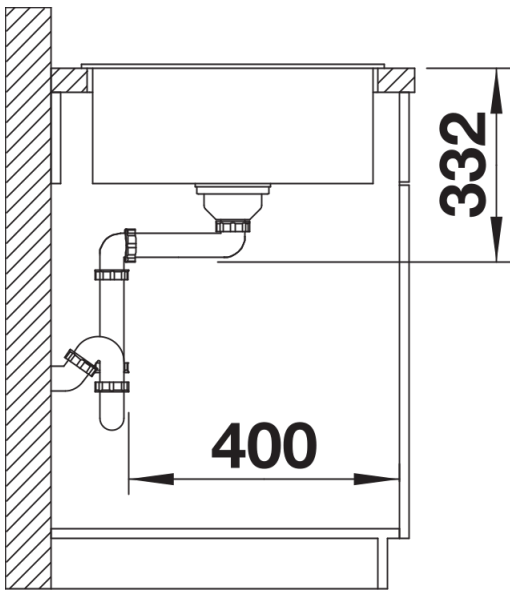

Arkusz danych produktu ZIA 5 S

Nr art. 520515

Zalety

- Nowoczesne wzornictwo o prostych liniach
- Prosty kontur zewnętrzny podkreślony wąskim obramowaniem
- Pojemna komora dla wygodnej pracy
- Charakterystyczna listwa na baterię, która powiększa powierzchnię ociekacza

Kolory

Dostępne kolory

czarny
antracyt
alumetalik
biały
jaśmin
szampan
kawowy

SILGRANIT biały

Zakres dostawy

- armatura przelewowo-odpływowa zapewniająca więcej miejsca w szafce
- korek z sitkiem 3 ½"

Szczegóły

Widok

Wycięcie

Widok z przodu

Widok z boku