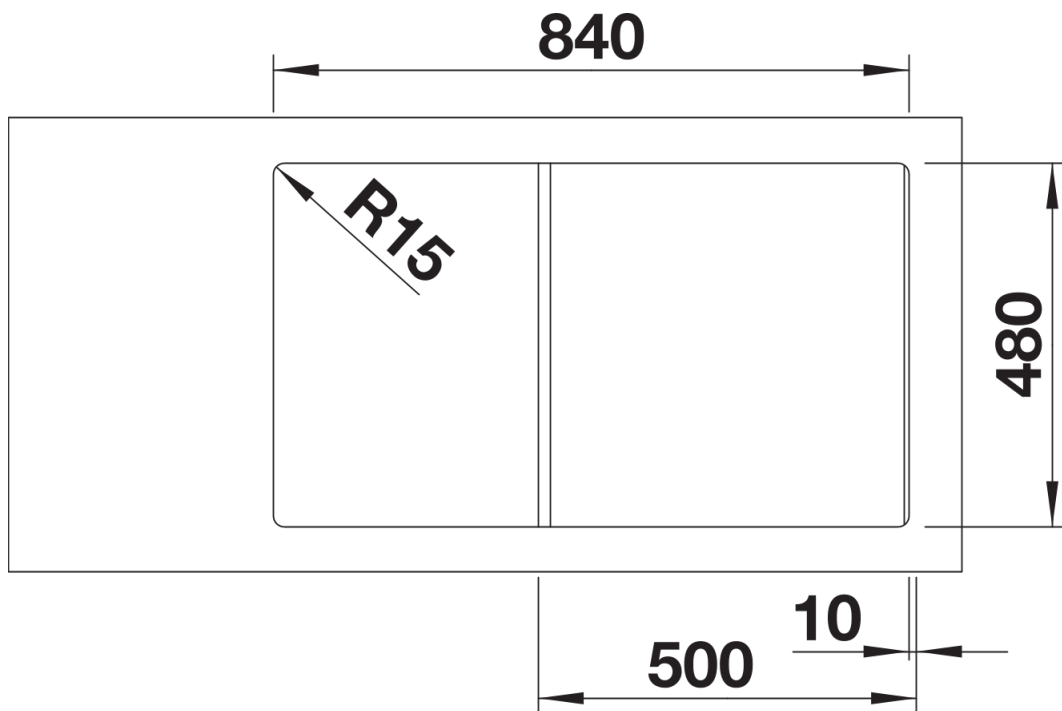

Arkusz danych produktu ZIA 5 S

Nr art. 520515

Zalety

- Nowoczesne wzornictwo o prostych liniach
- Prosty kontur zewnętrzny podkreślony wąskim obramowaniem
- Pojemna komora dla wygodnej pracy
- Charakterystyczna listwa na baterię, która powiększa powierzchnię ociekacza

Kolory

Dostępne kolory

czarny
antracyt
alumetalik
biały
jaśmin
szampan
kawowy

SILGRANIT biały

Zakres dostawy

- armatura przelewowo-odpływowa zapewniająca więcej miejsca w szafce
- korek z sitkiem 3 ½"

Szczegóły

Widok

Wycięcie

Widok z przodu

Widok z boku