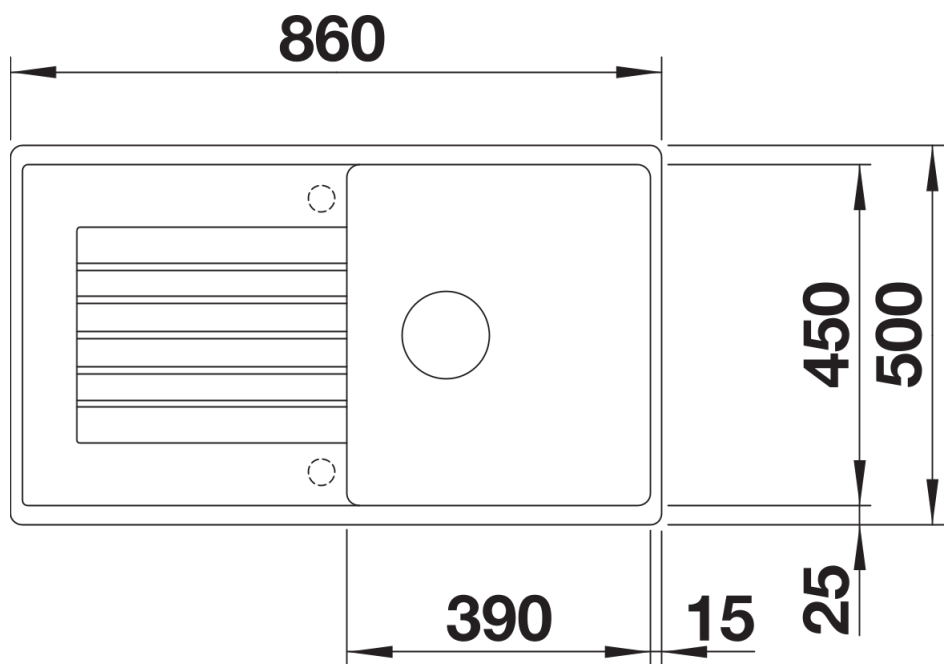

## Zakres dostawy

---

- armatura przelewowo-odpływowa zapewniająca więcej miejsca w szafce
- korek z sitkiem 3 ½"

## Szczegóły

---

Widok

Wycięcie

Widok z przodu

Widok z boku