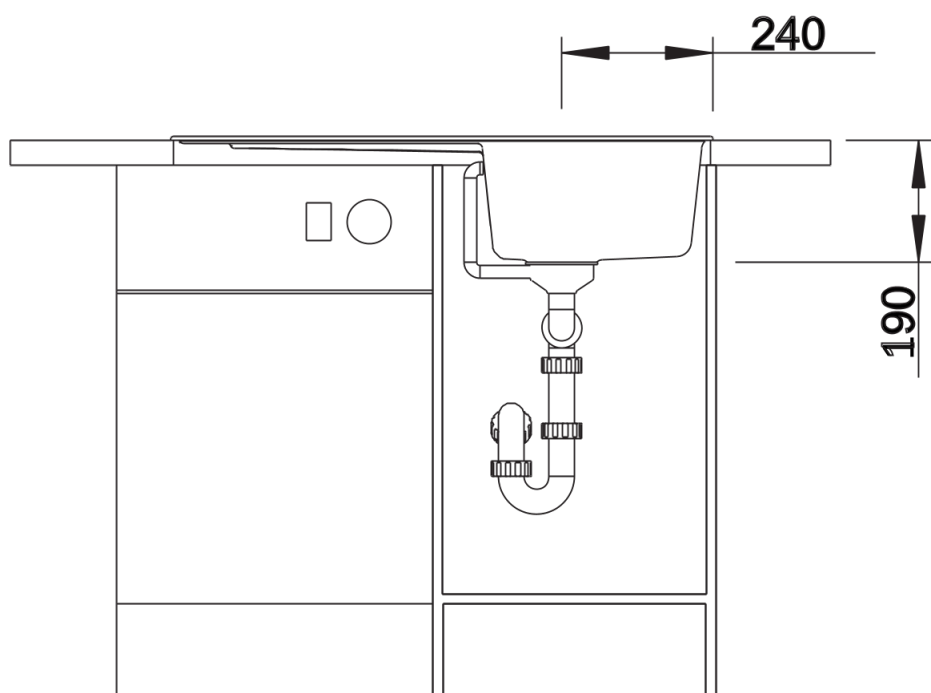

Arkusz danych produktu ZIA 45 SL

Nr art. 516748

Zalety

- Nowoczesne wzornictwo o prostych liniach
- Prosty kontur zewnętrzny podkreślony wąskim obramowaniem
- Charakterystyczna listwa na baterię, która powiększa powierzchnię ociekacza
- Przestronna komora przeznaczona do szafki o szerokości 45 cm
- Duży ociekacz
- Klasyczne ułożenie komór do montażu odwracalnego

Kolory

Dostępne kolory

czarny
antracyt
alumetalik
biały
jaśmin
szampan
kawowy

SILGRANIT antracyt

Zakres dostawy

- armatura przelewowo-odpływowa zapewniająca więcej miejsca w szafce
- korek z sitkiem 3 ½"

Szczegóły

Widok

Wycięcie

Widok z przodu

Widok z boku