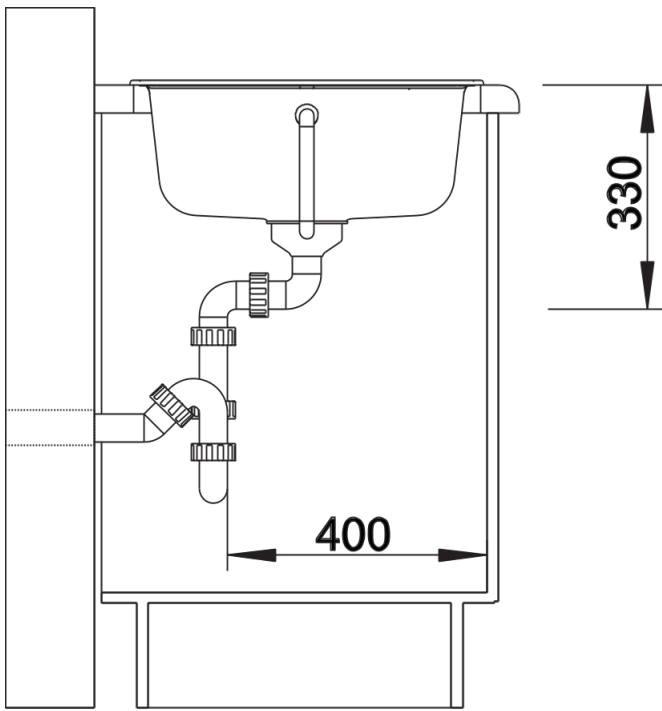

Arkusz danych produktu ZIA 45 SL

Nr art. 516748

Zalety

- Nowoczesne wzornictwo o prostych liniach
- Prosty kontur zewnętrzny podkreślony wąskim obramowaniem
- Charakterystyczna listwa na baterię, która powiększa powierzchnię ociekacza
- Przestronna komora przeznaczona do szafki o szerokości 45 cm
- Duży ociekacz
- Klasyczne ułożenie komór do montażu odwracalnego

Kolory

Dostępne kolory

czarny
antracyt
alumetalik
biały
jaśmin
szampan
kawowy

SILGRANIT antracyt

Zakres dostawy

- armatura przelewowo-odpływowa zapewniająca więcej miejsca w szafce
- korek z sitkiem 3 ½"

Szczegóły

Widok

Wycięcie

Widok z przodu

Widok z boku