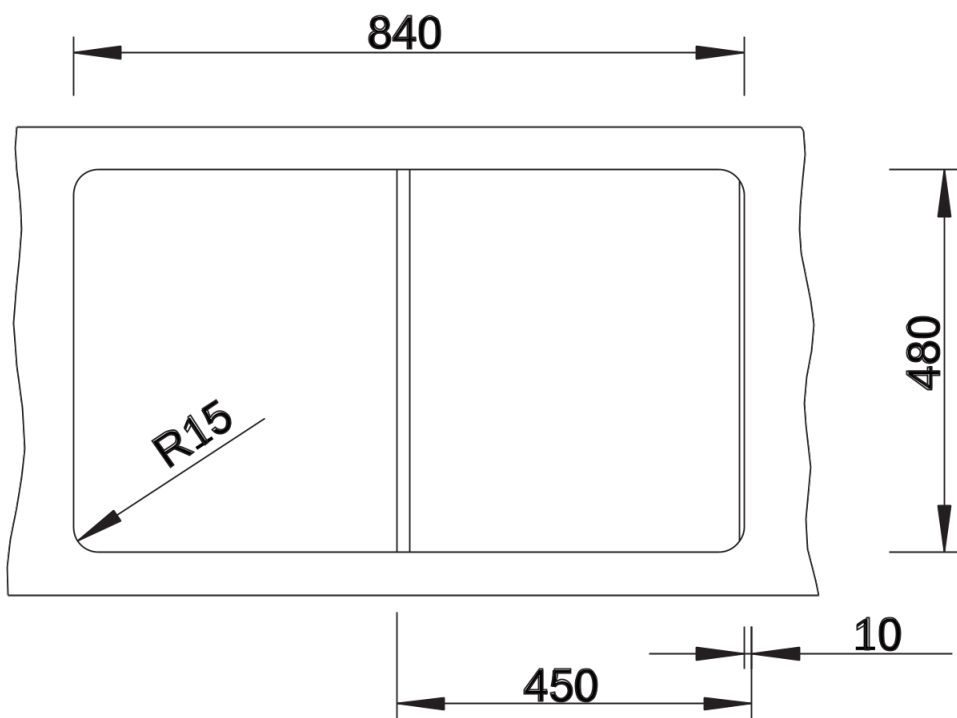

Arkusz danych produktu ZIA 45 SL

Nr art. 516748

Zalety

- Nowoczesne wzornictwo o prostych liniach
- Prosty kontur zewnętrzny podkreślony wąskim obramowaniem
- Charakterystyczna listwa na baterię, która powiększa powierzchnię ociekacza
- Przestronna komora przeznaczona do szafki o szerokości 45 cm
- Duży ociekacz
- Klasyczne ułożenie komór do montażu odwracalnego

Kolory

Dostępne kolory

czarny
antracyt
alumetalik
biały
jaśmin
szampan
kawowy

SILGRANIT antracyt

Zakres dostawy

- armatura przelewowo-odpływowa zapewniająca więcej miejsca w szafce
- korek z sitkiem 3 ½"

Szczegóły

Widok

Wycięcie

Widok z przodu

Widok z boku