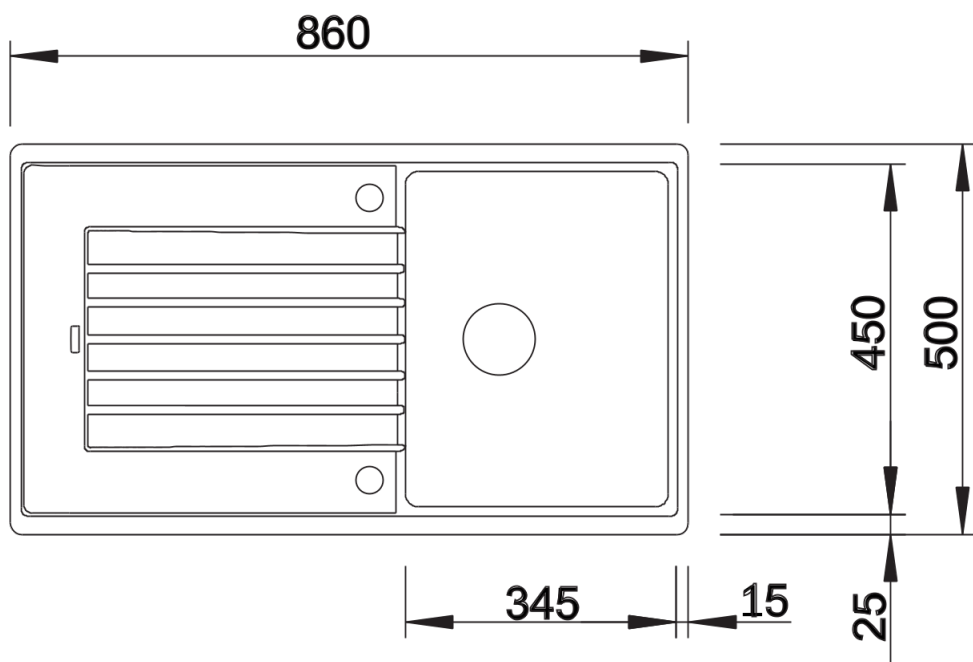

Arkusz danych produktu ZIA 45 SL

Nr art. 516748

Zalety

- Nowoczesne wzornictwo o prostych liniach
- Prosty kontur zewnętrzny podkreślony wąskim obramowaniem
- Charakterystyczna listwa na baterię, która powiększa powierzchnię ociekacza
- Przestronna komora przeznaczona do szafki o szerokości 45 cm
- Duży ociekacz
- Klasyczne ułożenie komór do montażu odwracalnego

Kolory

Dostępne kolory

czarny
antracyt
alumetalik
biały
jaśmin
szampan
kawowy

SILGRANIT antracyt

Zakres dostawy

- armatura przelewowo-odpływowa zapewniająca więcej miejsca w szafce
- korek z sitkiem 3 ½"

Szczegóły

Widok

Wycięcie

Widok z przodu

Widok z boku