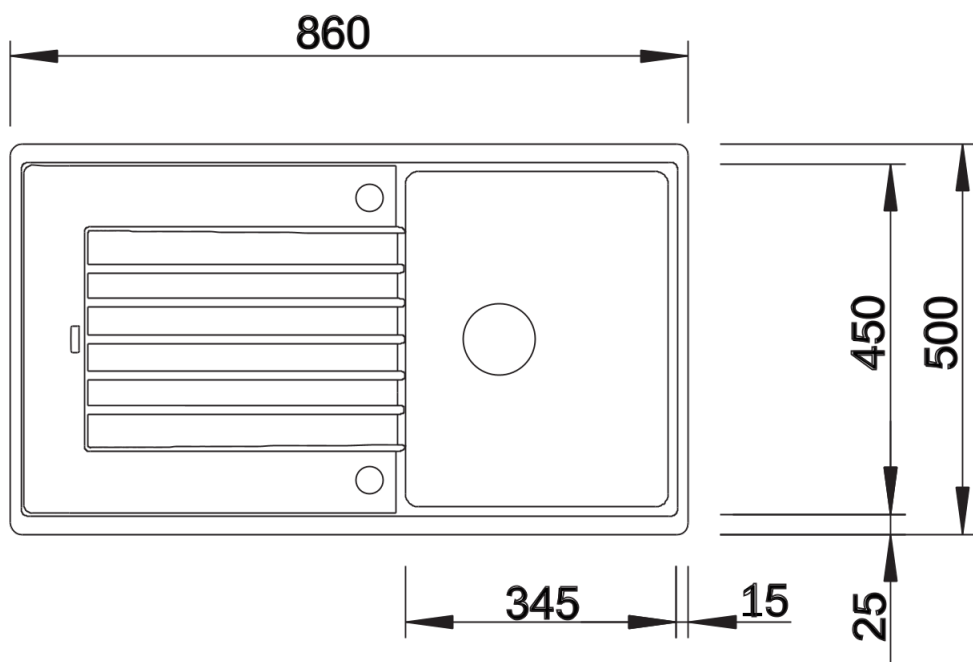

Arkusz danych produktu ZIA 45 SL

Nr art. 516745

Zalety

- Nowoczesne wzornictwo o prostych liniach
- Prosty kontur zewnętrzny podkreślony wąskim obramowaniem
- Charakterystyczna listwa na baterię, która powiększa powierzchnię ociekacza
- Przestronna komora przeznaczona do szafki o szerokości 45 cm
- Duży ociekacz
- Klasyczne ułożenie komór do montażu odwracalnego

Kolory

Dostępne kolory

czarny
antracyt
alumetalik
biały
jaśmin
szampan
kawowy

SILGRANIT kawowy

Zakres dostawy

- armatura przelewowo-odpływowa zapewniająca więcej miejsca w szafce
- korek z sitkiem 3 ½"

Szczegóły

Widok

Wycięcie

Widok z przodu

Widok z boku