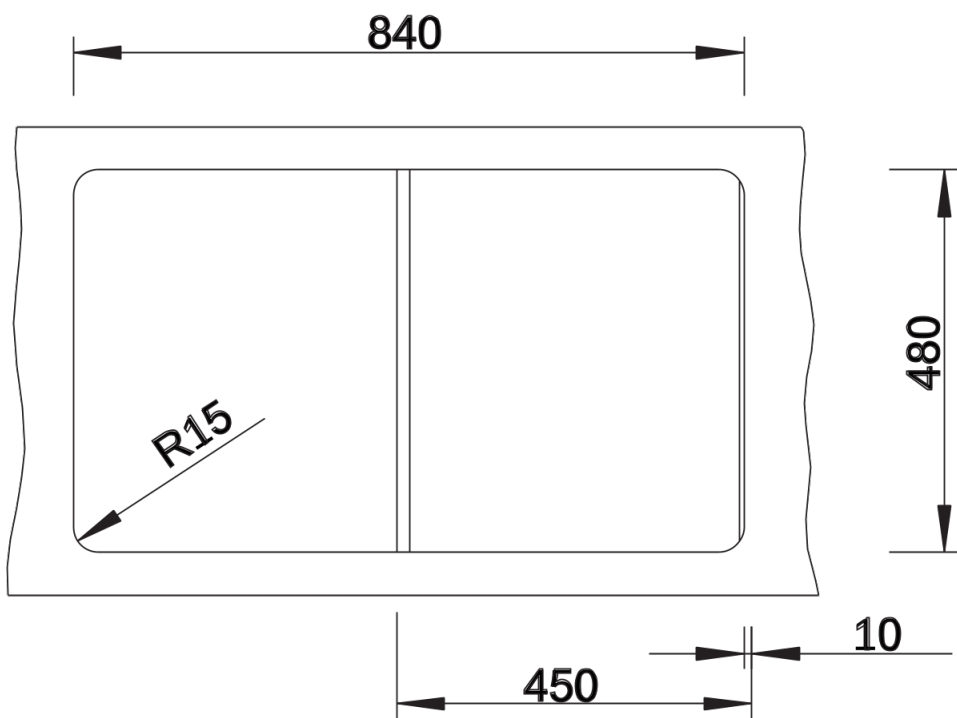

Arkusz danych produktu ZIA 45 SL

Nr art. 516745

Zalety

- Nowoczesne wzornictwo o prostych liniach
- Prosty kontur zewnętrzny podkreślony wąskim obramowaniem
- Charakterystyczna listwa na baterię, która powiększa powierzchnię ociekacza
- Przestronna komora przeznaczona do szafki o szerokości 45 cm
- Duży ociekacz
- Klasyczne ułożenie komór do montażu odwracalnego

Kolory

Dostępne kolory

czarny
antracyt
alumetalik
biały
jaśmin
szampan
kawowy

SILGRANIT kawowy

Zakres dostawy

- armatura przelewowo-odpływowa zapewniająca więcej miejsca w szafce
- korek z sitkiem 3 ½"

Szczegóły

Widok

Wycięcie

Widok z przodu

Widok z boku