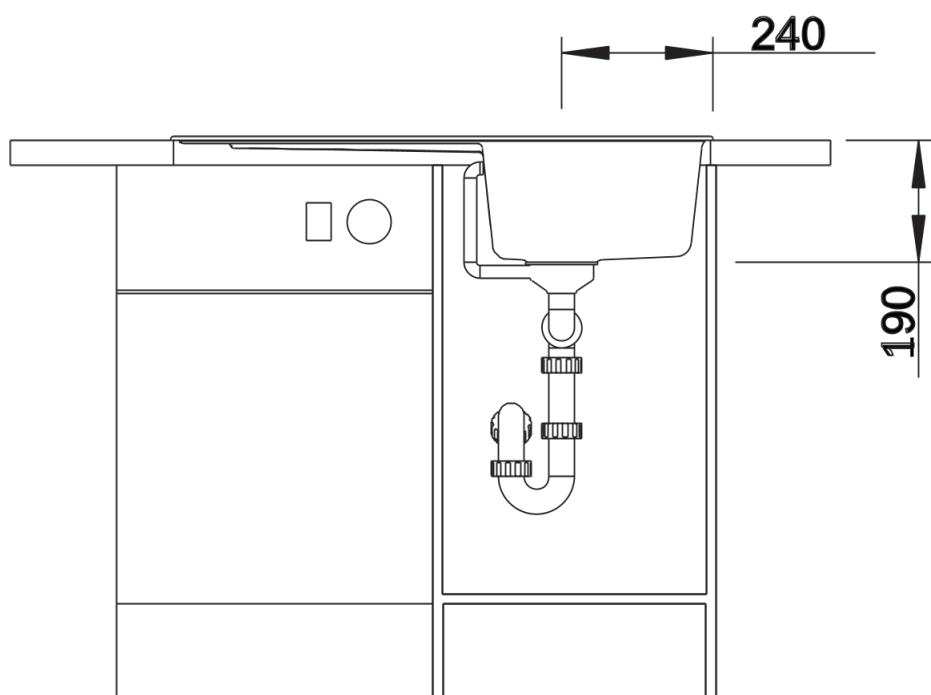

Arkusz danych produktu ZIA 45 SL

Nr art. 516745

Zalety

- Nowoczesne wzornictwo o prostych liniach
- Prosty kontur zewnętrzny podkreślony wąskim obramowaniem
- Charakterystyczna listwa na baterię, która powiększa powierzchnię ociekacza
- Przestronna komora przeznaczona do szafki o szerokości 45 cm
- Duży ociekacz
- Klasyczne ułożenie komór do montażu odwracalnego

Kolory

Dostępne kolory

czarny
antracyt
alumetalik
biały
jaśmin
szampan
kawowy

SILGRANIT kawowy

Zakres dostawy

- armatura przelewowo-odpływowa zapewniająca więcej miejsca w szafce
- korek z sitkiem 3 ½"

Szczegóły

Widok

Wycięcie

Widok z przodu

Widok z boku