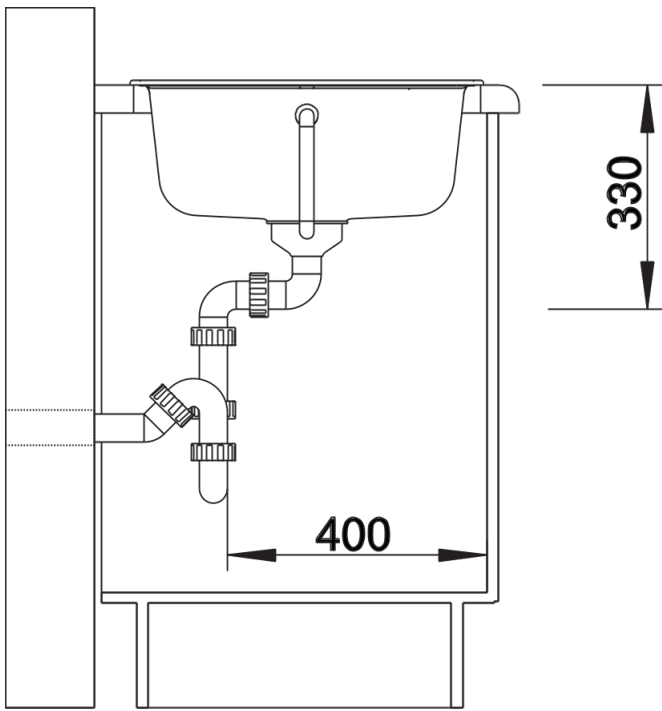

Arkusz danych produktu ZIA 45 SL

Nr art. 516745

Zalety

- Nowoczesne wzornictwo o prostych liniach
- Prosty kontur zewnętrzny podkreślony wąskim obramowaniem
- Charakterystyczna listwa na baterię, która powiększa powierzchnię ociekacza
- Przestronna komora przeznaczona do szafki o szerokości 45 cm
- Duży ociekacz
- Klasyczne ułożenie komór do montażu odwracalnego

Kolory

Dostępne kolory

czarny
antracyt
alumetalik
biały
jaśmin
szampan
kawowy

SILGRANIT kawowy

Zakres dostawy

- armatura przelewowo-odpływowa zapewniająca więcej miejsca w szafce
- korek z sitkiem 3 ½"

Szczegóły

Widok

Wycięcie

Widok z przodu

Widok z boku