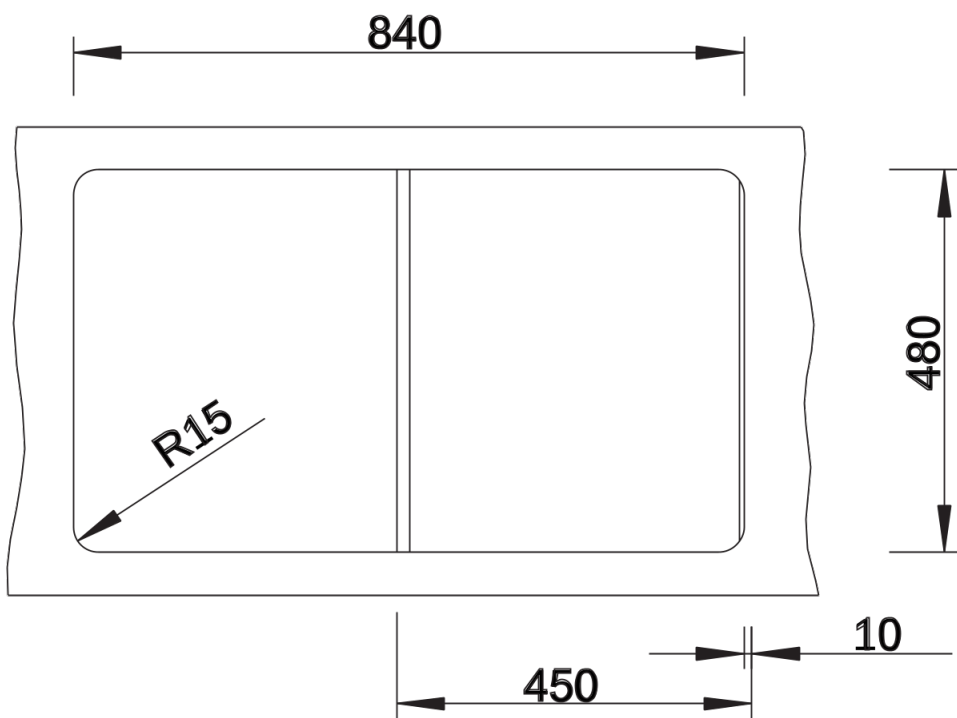

### Zalety

---

- Nowoczesne wzornictwo o prostych liniach
- Prosty kontur zewnętrzny podkreślony wąskim obramowaniem
- Charakterystyczna listwa na baterię, która powiększa powierzchnię ociekacza
- Przestronna komora przeznaczona do szafki o szerokości 45 cm
- Duży ociekacz
- Klasyczne ułożenie komór do montażu odwracalnego

## Zakres dostawy

---

- armatura przelewowo-odpływowa zapewniająca więcej miejsca w szafce
- korek z sitkiem 3 ½"

## Szczegóły

---

Widok

Wycięcie

Widok z przodu

Widok z boku