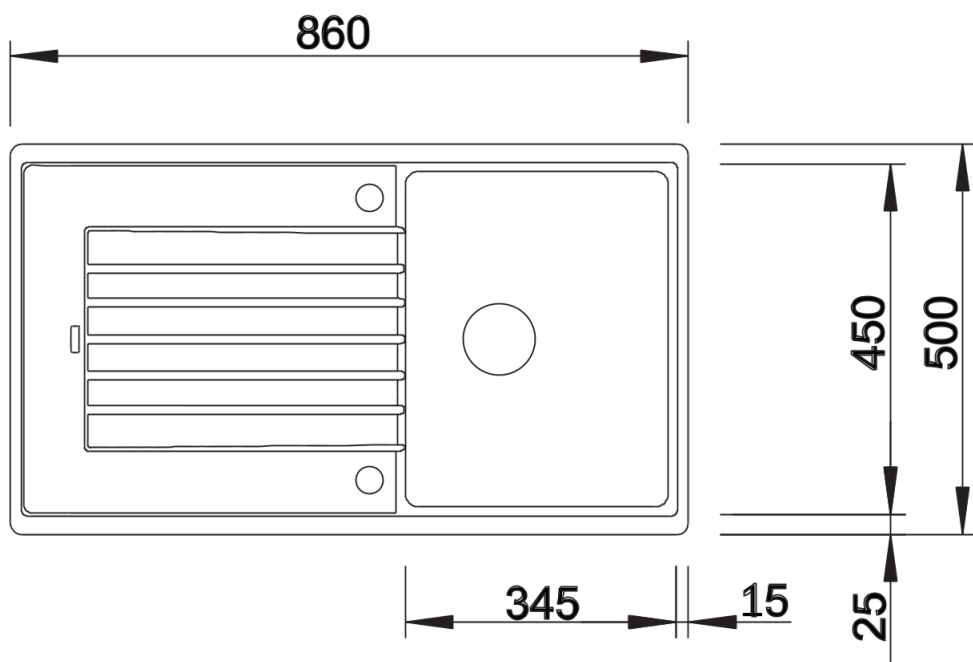

### Zalety

---

- Nowoczesne wzornictwo o prostych liniach
- Prosty kontur zewnętrzny podkreślony wąskim obramowaniem
- Charakterystyczna listwa na baterię, która powiększa powierzchnię ociekacza
- Przestronna komora przeznaczona do szafki o szerokości 45 cm
- Duży ociekacz
- Klasyczne ułożenie komór do montażu odwracalnego

## Zakres dostawy

---

- armatura przelewowo-odpływowa zapewniająca więcej miejsca w szafce
- korek z sitkiem 3 ½"

## Szczegóły

---

Widok

Wycięcie

Widok z przodu

Widok z boku