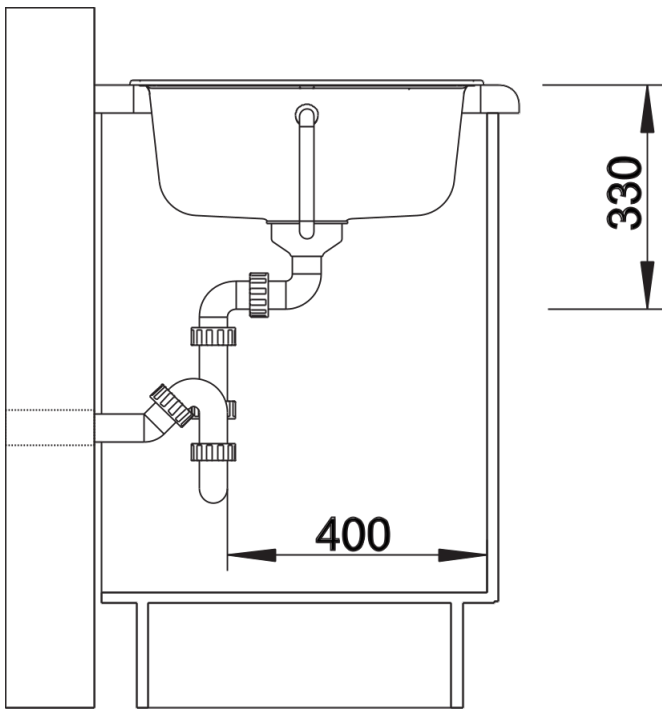

### Zalety

---

- Nowoczesne wzornictwo o prostych liniach
- Prosty kontur zewnętrzny podkreślony wąskim obramowaniem
- Charakterystyczna listwa na baterię, która powiększa powierzchnię ociekacza
- Przestronna komora przeznaczona do szafki o szerokości 45 cm
- Duży ociekacz
- Klasyczne ułożenie komór do montażu odwracalnego

## Zakres dostawy

---

- armatura przelewowo-odpływowa zapewniająca więcej miejsca w szafce
- korek z sitkiem 3 ½"

## Szczegóły

---

Widok

Wycięcie

Widok z przodu

Widok z boku