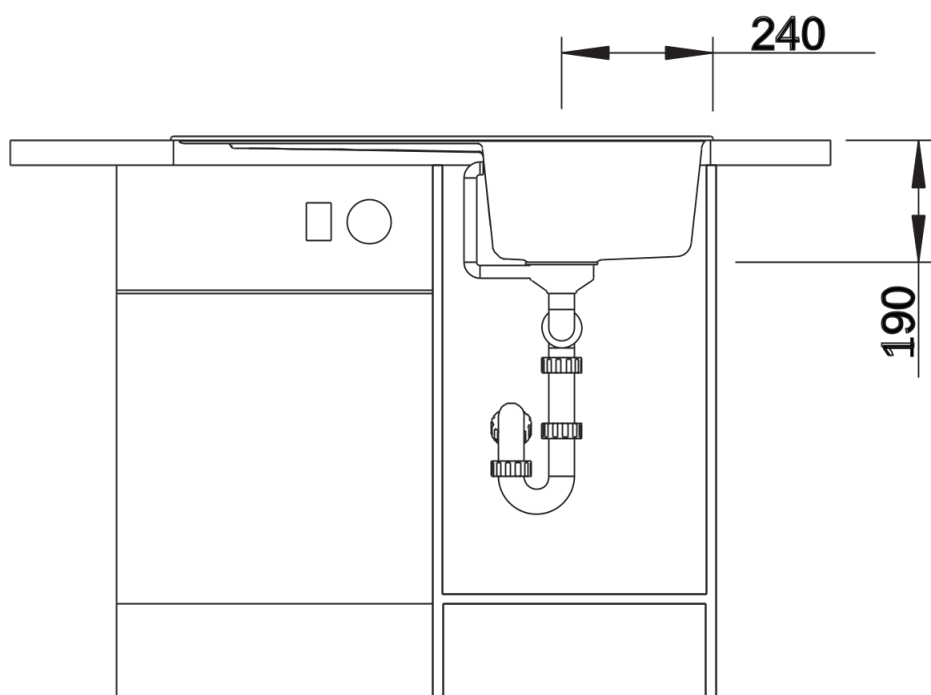

### Zalety

---

- Nowoczesne wzornictwo o prostych liniach
- Prosty kontur zewnętrzny podkreślony wąskim obramowaniem
- Charakterystyczna listwa na baterię, która powiększa powierzchnię ociekacza
- Przestronna komora przeznaczona do szafki o szerokości 45 cm
- Duży ociekacz
- Klasyczne ułożenie komór do montażu odwracalnego

## Zakres dostawy

---

- armatura przelewowo-odpływowa zapewniająca więcej miejsca w szafce
- korek z sitkiem 3 ½"

## Szczegóły

---

Widok

Wycięcie

Widok z przodu

Widok z boku