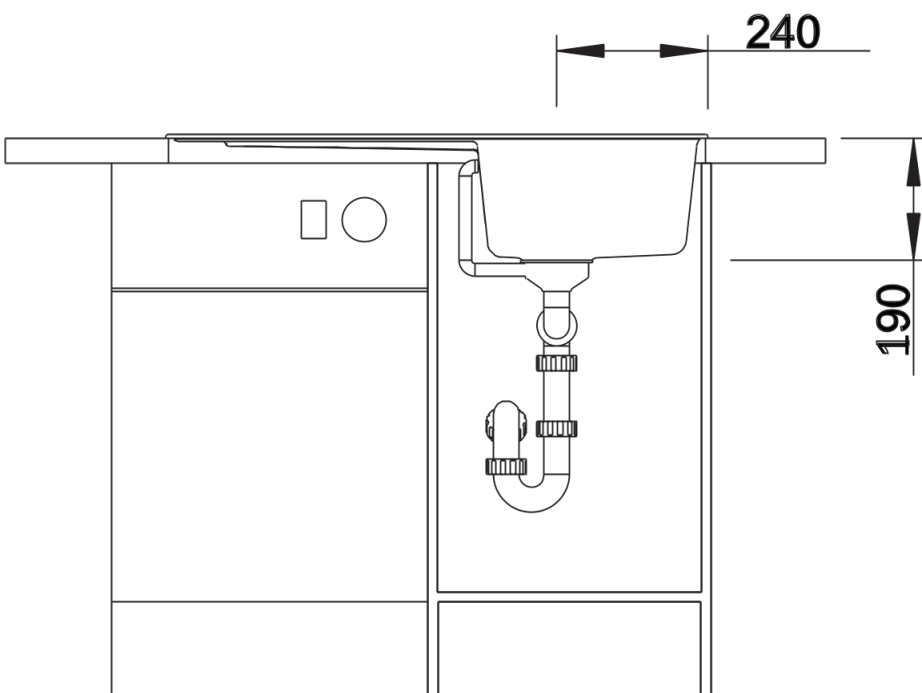

### Zalety

---

- Nowoczesne wzornictwo o prostych liniach
- Prosty kontur zewnętrzny podkreślony wąskim obramowaniem
- Charakterystyczna listwa na baterię, która powiększa powierzchnię ociekacza
- Przestronna komora przeznaczona do szafki o szerokości 45 cm
- Duży ociekacz
- Klasyczne ułożenie komór do montażu odwracalnego

## Zakres dostawy

---

- armatura przelewowo-odpływowa zapewniająca więcej miejsca w szafce
- korek z sitkiem 3 ½"

## Szczegóły

---

Widok

Wycięcie

Widok z przodu

Widok z boku