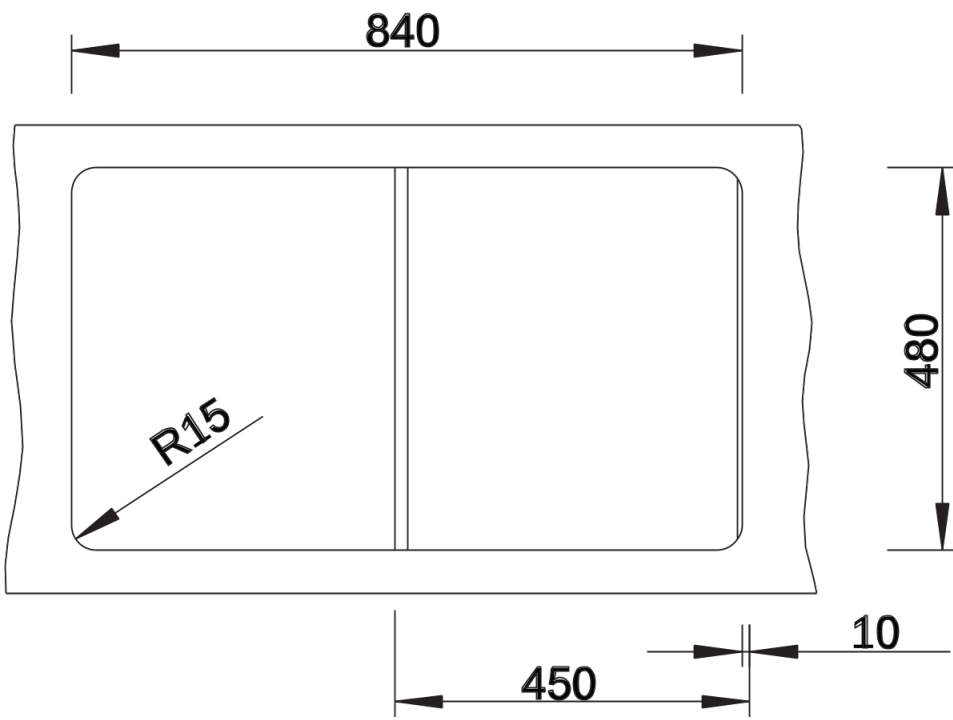

### Zalety

---

- Nowoczesne wzornictwo o prostych liniach
- Prosty kontur zewnętrzny podkreślony wąskim obramowaniem
- Charakterystyczna listwa na baterię, która powiększa powierzchnię ociekacza
- Przestronna komora przeznaczona do szafki o szerokości 45 cm
- Duży ociekacz
- Klasyczne ułożenie komór do montażu odwracalnego

## Zakres dostawy

---

- armatura przelewowo-odpływowa zapewniająca więcej miejsca w szafce
- korek z sitkiem 3 ½"

## Szczegóły

---

Widok

Wycięcie

Widok z przodu

Widok z boku