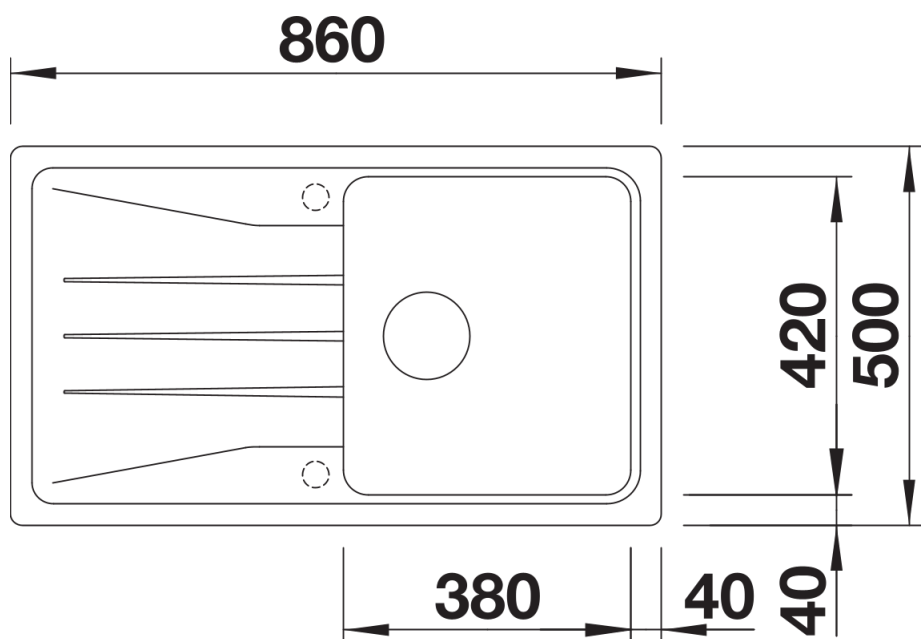

Arkusz danych produktu SONA 5 S

Nr art. 525972

Zalety

- Nowoczesna, oryginalna forma
- Obszerna komora główna zapewnia wystarczająco dużo miejsca podczas zmywania naczyń
- Przestronna, charakterystycznie wyprofilowana listwa na baterię
- Zlewozmywak do montażu w szafce o szerokości 50 cm
- Możliwy montaż odwracalny

Kolory

Dostępne kolory

- czarny
- antracyt
- szarość skały
- alumetalik
- biały
- jaśmin
- tartufo
- kawowy

SILGRANIT czarny

Wskazówki dotyczące planowania

- Do montażu podwieszanego wymagane są specjalne elementy mocujące.

Zakres dostawy

- armatura przelewowo-odpływowa zapewniająca więcej miejsca w szafce
- korek z sitkiem 3 1/2"

Szczegóły

Widok

Wycięcie

Widok z przodu

Widok z boku