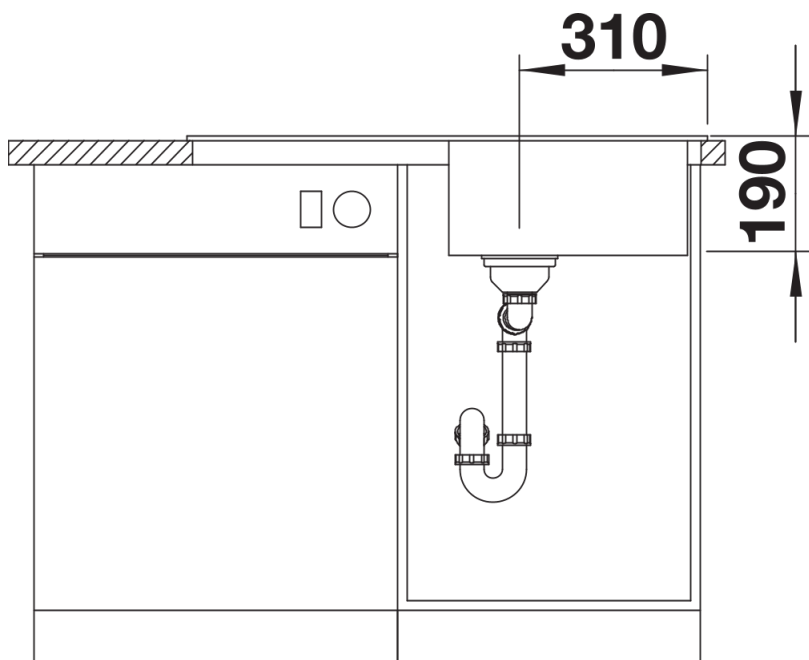

Arkusz danych produktu SONA 5 S

Nr art. 525972

Zalety

- Nowoczesna, oryginalna forma
- Obszerna komora główna zapewnia wystarczająco dużo miejsca podczas zmywania naczyń
- Przestronna, charakterystycznie wyprofilowana listwa na baterię
- Zlewozmywak do montażu w szafce o szerokości 50 cm
- Możliwy montaż odwracalny

Zakres dostawy

- armatura przelewowo-odpływowa zapewniająca więcej miejsca w szafce
- korek z sitkiem 3 1/2"

Szczegóły

Widok

Wycięcie

Widok z przodu

Widok z boku