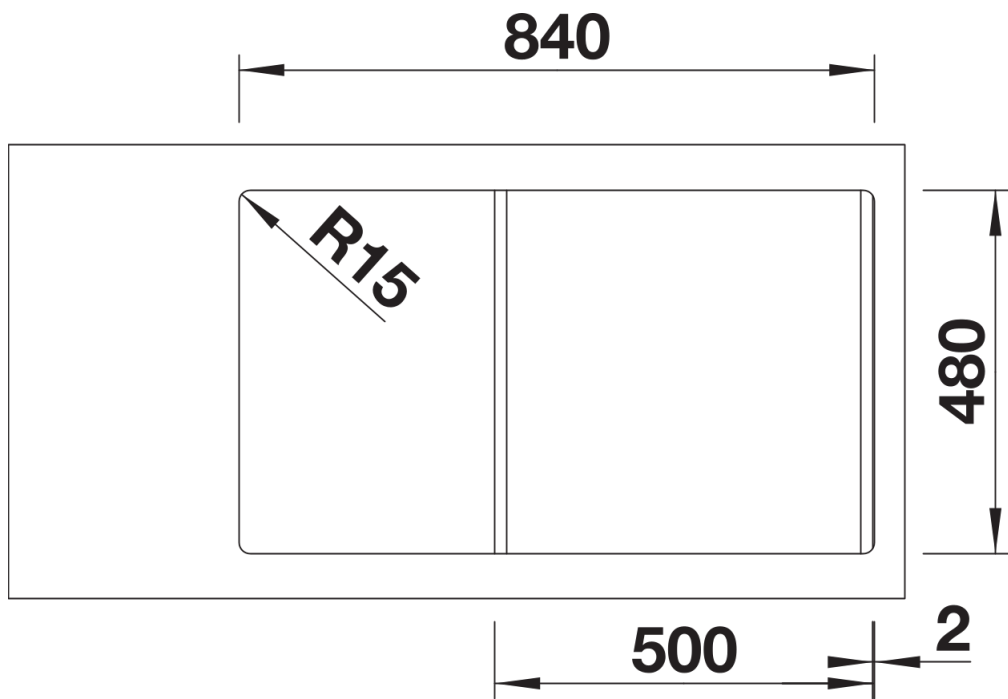

Arkusz danych produktu SONA 5 S

Nr art. 525972

Zalety

- Nowoczesna, oryginalna forma
- Obszerna komora główna zapewnia wystarczająco dużo miejsca podczas zmywania naczyń
- Przestronna, charakterystycznie wyprofilowana listwa na baterię
- Zlewozmywak do montażu w szafce o szerokości 50 cm
- Możliwy montaż odwracalny

Kolory

Dostępne kolory

- czarny
- antracyt
- szarość skały
- alumetalik
- biały
- jaśmin
- tartufo
- kawowy

SILGRANIT czarny

Wskazówki dotyczące planowania

- Do montażu podwieszanego wymagane są specjalne elementy mocujące.

Zakres dostawy

- armatura przelewowo-odpływowa zapewniająca więcej miejsca w szafce
- korek z sitkiem 3 1/2"

Szczegóły

Widok

Wycięcie

Widok z przodu

Widok z boku