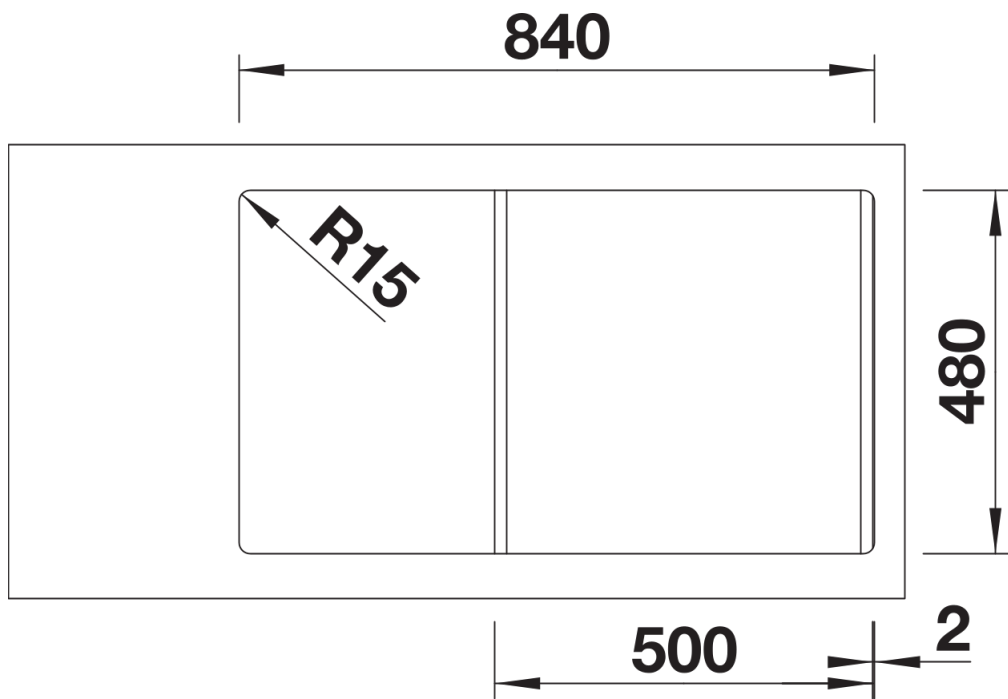

Arkusz danych produktu SONA 5 S

Nr art. 519679

Zalety

- Nowoczesna, oryginalna forma
- Obszerna komora główna zapewnia wystarczająco dużo miejsca podczas zmywania naczyń
- Przestronna, charakterystycznie wyprofilowana listwa na baterię
- Zlewozmywak do montażu w szafce o szerokości 50 cm
- Możliwy montaż odwracalny

Kolory

Dostępne kolory

- czarny
- antracyt
- szarość skały
- alumetalik
- biały
- jaśmin
- tartufo
- kawowy

SILGRANIT kawowy

Wskazówki dotyczące planowania

- Do montażu podwieszanego wymagane są specjalne elementy mocujące.

Zakres dostawy

- armatura przelewowo-odpływowa zapewniająca więcej miejsca w szafce
- korek z sitkiem 3 1/2"

Szczegóły

Widok

Wycięcie

Widok z przodu

Widok z boku