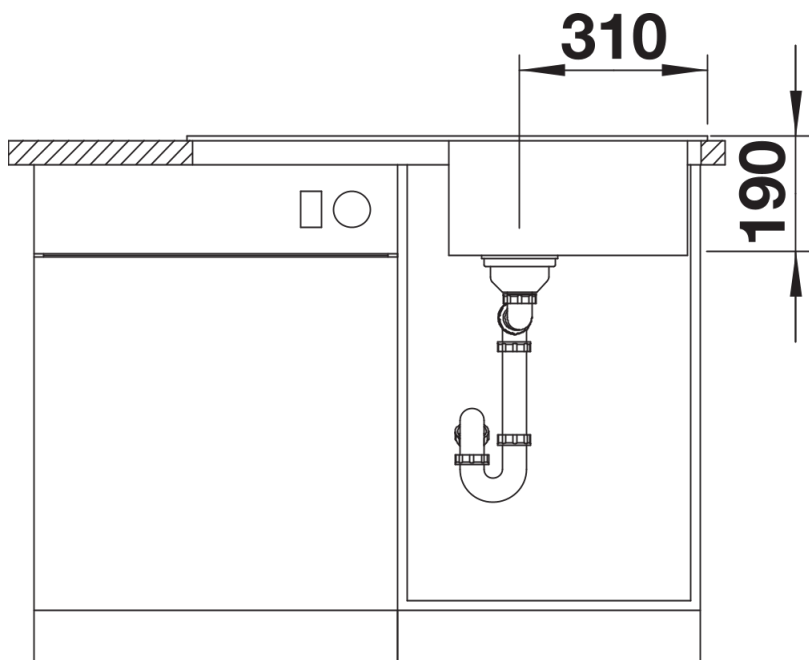

Arkusz danych produktu SONA 5 S

Nr art. 519679

Zalety

- Nowoczesna, oryginalna forma
- Obszerna komora główna zapewnia wystarczająco dużo miejsca podczas zmywania naczyń
- Przestronna, charakterystycznie wyprofilowana listwa na baterię
- Zlewozmywak do montażu w szafce o szerokości 50 cm
- Możliwy montaż odwracalny

Zakres dostawy

- armatura przelewowo-odpływowa zapewniająca więcej miejsca w szafce
- korek z sitkiem 3 1/2"

Szczegóły

Widok

Wycięcie

Widok z przodu

Widok z boku