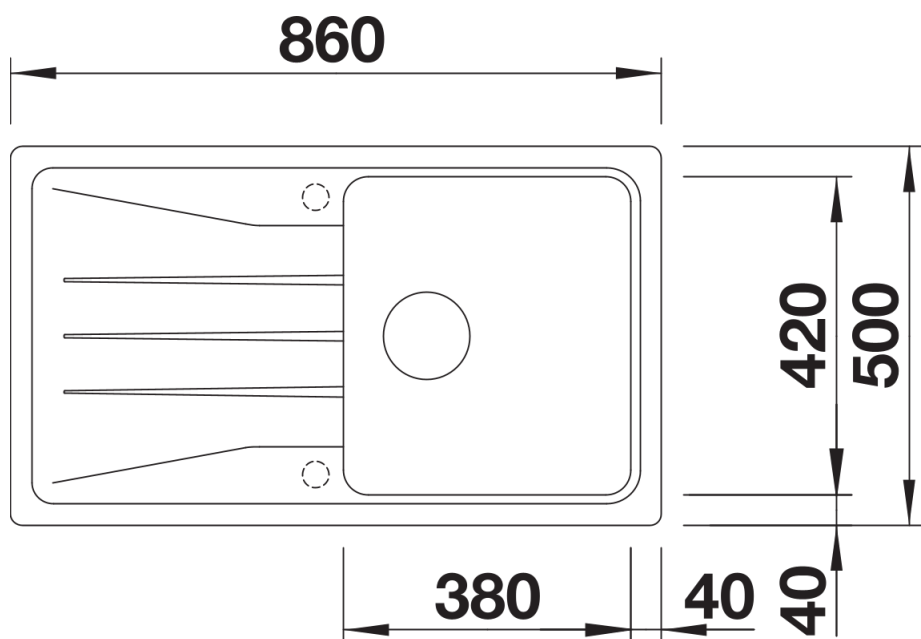

Arkusz danych produktu SONA 5 S

Nr art. 519679

Zalety

- Nowoczesna, oryginalna forma
- Obszerna komora główna zapewnia wystarczająco dużo miejsca podczas zmywania naczyń
- Przestronna, charakterystycznie wyprofilowana listwa na baterię
- Zlewozmywak do montażu w szafce o szerokości 50 cm
- Możliwy montaż odwracalny

Kolory

Dostępne kolory

- czarny
- antracyt
- szarość skały
- alumetalik
- biały
- jaśmin
- tartufo
- kawowy

SILGRANIT kawowy

Wskazówki dotyczące planowania

- Do montażu podwieszanego wymagane są specjalne elementy mocujące.

Zakres dostawy

- armatura przelewowo-odpływowa zapewniająca więcej miejsca w szafce
- korek z sitkiem 3 1/2"

Szczegóły

Widok

Wycięcie

Widok z przodu

Widok z boku