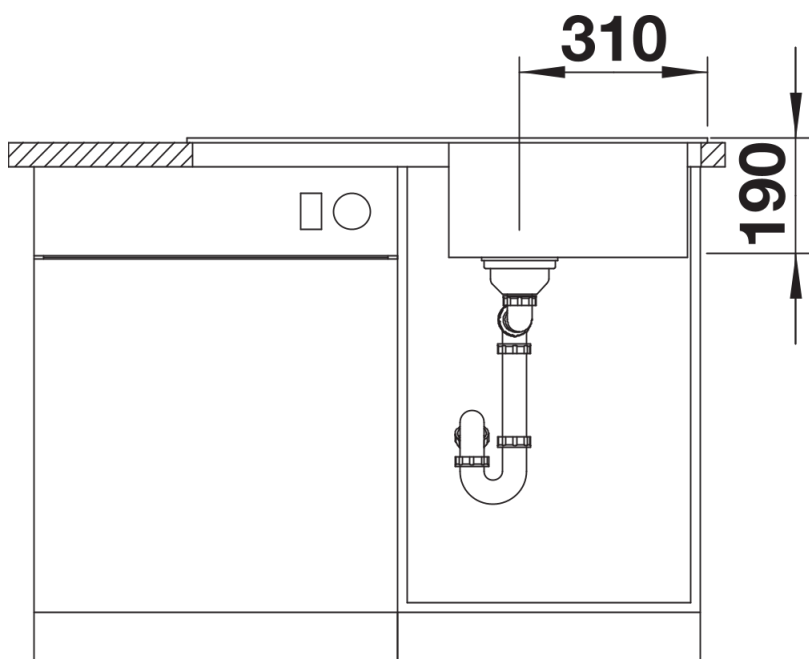

## Zakres dostawy

---

- armatura przelewowo-odpływowa zapewniająca więcej miejsca w szafce
- korek z sitkiem 3 1/2"

## Szczegóły

---

Widok

Wycięcie

Widok z przodu

Widok z boku