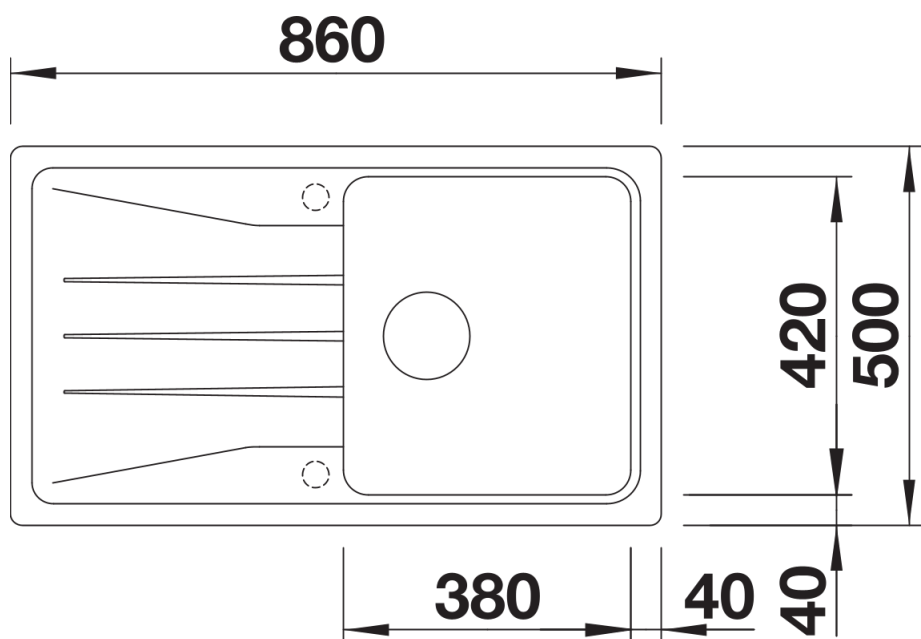

## Wskazówki dotyczące planowania

---

- Do montażu podwieszanego wymagane są specjalne elementy mocujące.

## Zakres dostawy

---

- armatura przelewowo-odpływowa zapewniająca więcej miejsca w szafce
- korek z sitkiem 3 1/2"

## Szczegóły

---

Widok

Wycięcie

Widok z przodu

Widok z boku