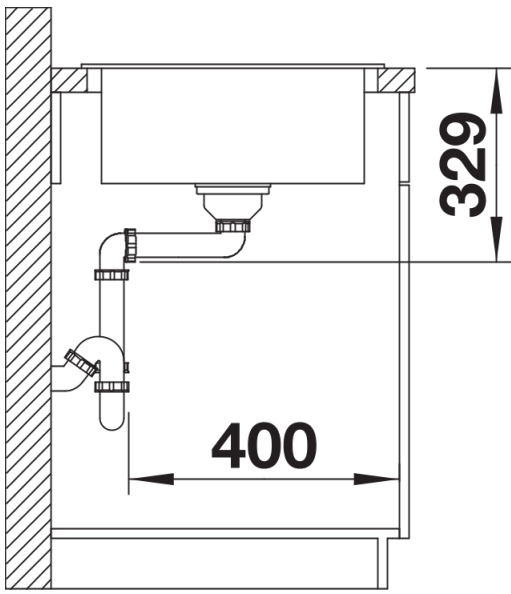

## Zakres dostawy

---

- armatura przelewowo-odpływowa zapewniająca więcej miejsca w szafce
- korek z sitkiem 3 1/2"

## Szczegóły

---

Widok

Wycięcie

Widok z przodu

Widok z boku