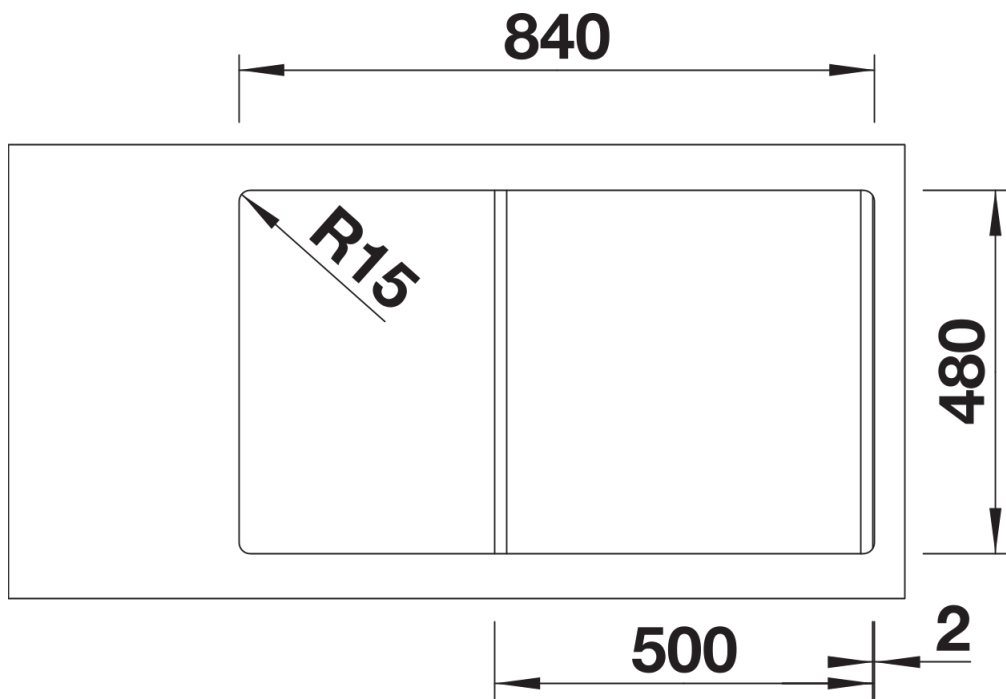

## Zakres dostawy

---

- armatura przelewowo-odpływowa zapewniająca więcej miejsca w szafce
- korek z sitkiem 3 1/2"

## Szczegóły

---

Widok

Wycięcie

Widok z przodu

Widok z boku