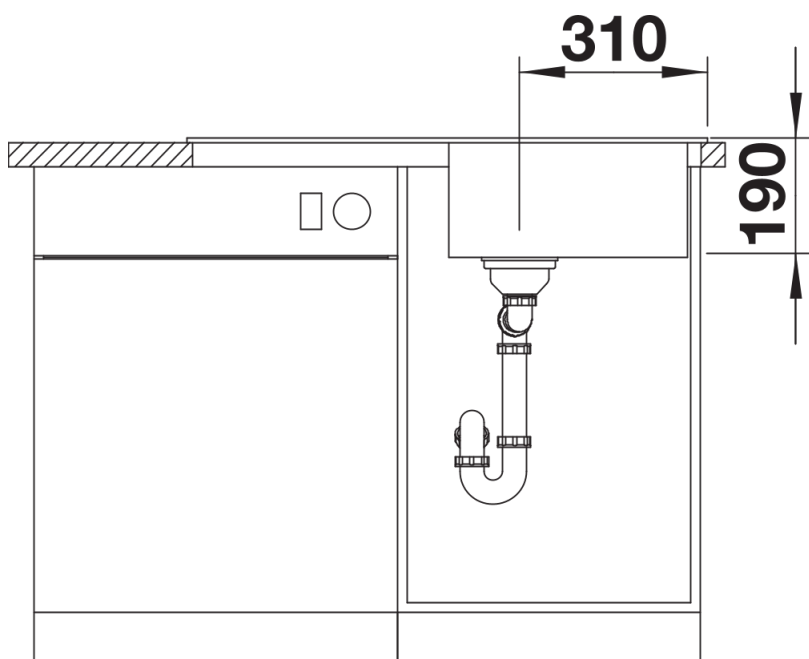

Arkusz danych produktu SONA 5 S

Nr art. 519674

Zalety

- Nowoczesna, oryginalna forma
- Obszerna komora główna zapewnia wystarczająco dużo miejsca podczas zmywania naczyń
- Przestronna, charakterystycznie wyprofilowana listwa na baterię
- Zlewozmywak do montażu w szafce o szerokości 50 cm
- Możliwy montaż odwracalny

Zakres dostawy

- armatura przelewowo-odpływowa zapewniająca więcej miejsca w szafce
- korek z sitkiem 3 1/2"

Szczegóły

Widok

Wycięcie

Widok z przodu

Widok z boku