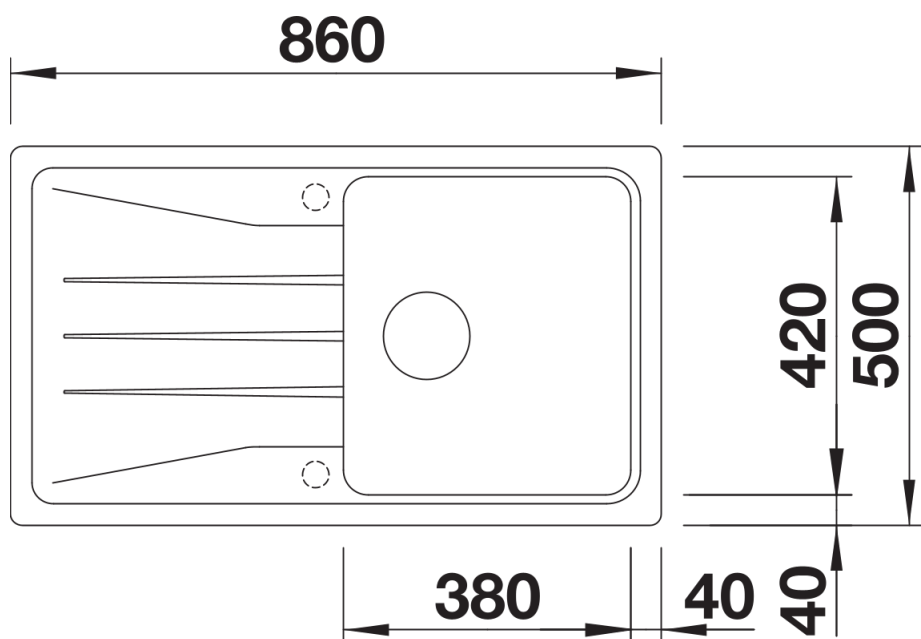

Arkusz danych produktu SONA 5 S

Nr art. 519674

Zalety

- Nowoczesna, oryginalna forma
- Obszerna komora główna zapewnia wystarczająco dużo miejsca podczas zmywania naczyń
- Przestronna, charakterystycznie wyprofilowana listwa na baterię
- Zlewozmywak do montażu w szafce o szerokości 50 cm
- Możliwy montaż odwracalny

Kolory

Dostępne kolory

- czarny
- antracyt
- szarość skały
- alumetalik
- biały
- jaśmin
- tartufo
- kawowy

SILGRANIT biały

Wskazówki dotyczące planowania

- Do montażu podwieszanego wymagane są specjalne elementy mocujące.

Zakres dostawy

- armatura przelewowo-odpływowa zapewniająca więcej miejsca w szafce
- korek z sitkiem 3 1/2"

Szczegóły

Widok

Wycięcie

Widok z przodu

Widok z boku