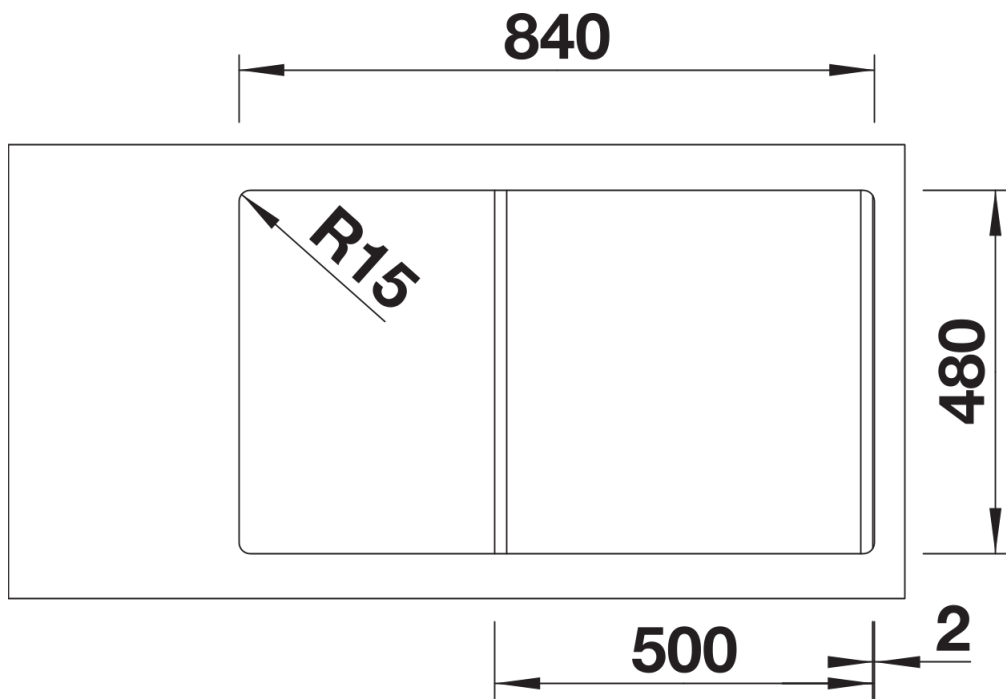

Arkusz danych produktu SONA 5 S

Nr art. 519674

Zalety

- Nowoczesna, oryginalna forma
- Obszerna komora główna zapewnia wystarczająco dużo miejsca podczas zmywania naczyń
- Przestronna, charakterystycznie wyprofilowana listwa na baterię
- Zlewozmywak do montażu w szafce o szerokości 50 cm
- Możliwy montaż odwracalny

Kolory

Dostępne kolory

- czarny
- antracyt
- szarość skały
- alumetalik
- biały
- jaśmin
- tartufo
- kawowy

SILGRANIT biały

Wskazówki dotyczące planowania

- Do montażu podwieszanego wymagane są specjalne elementy mocujące.

Zakres dostawy

- armatura przelewowo-odpływowa zapewniająca więcej miejsca w szafce
- korek z sitkiem 3 1/2"

Szczegóły

Widok

Wycięcie

Widok z przodu

Widok z boku