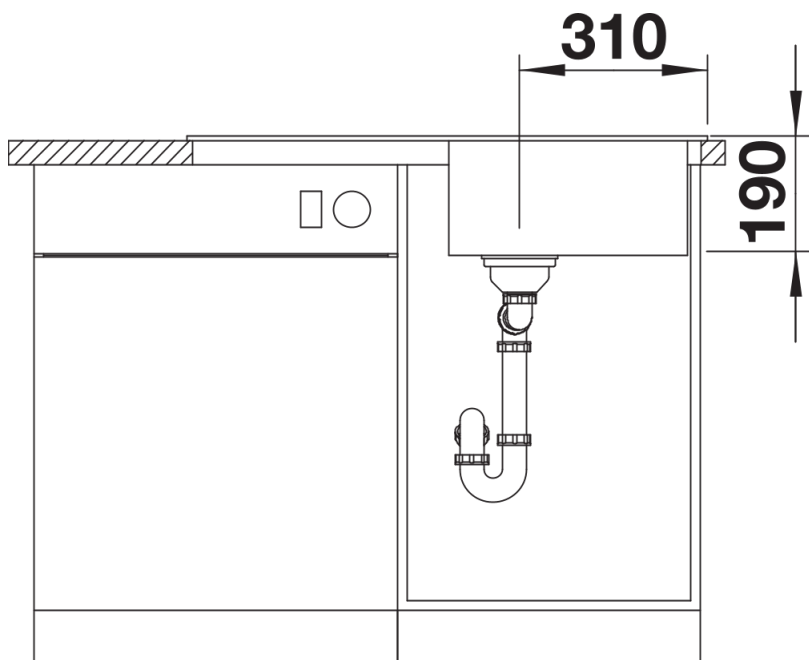

## Zakres dostawy

---

- armatura przelewowo-odpływowa zapewniająca więcej miejsca w szafce
- korek z sitkiem 3 1/2"

## Szczegóły

---

Widok

Wycięcie

Widok z przodu

Widok z boku