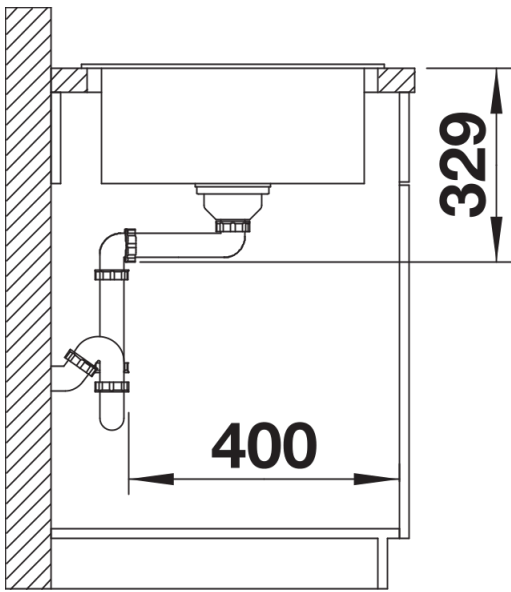

## Zakres dostawy

---

- armatura przelewowo-odpływowa zapewniająca więcej miejsca w szafce
- korek z sitkiem 3 1/2"

## Szczegóły

---

Widok

Wycięcie

Widok z przodu

Widok z boku