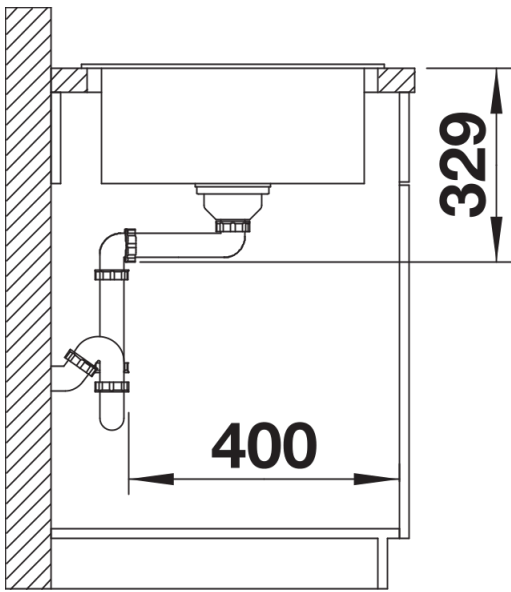

Zakres dostawy

- armatura przelewowo-odpływowa zapewniająca więcej miejsca w szafce
- korek z sitkiem 3 1/2"

Szczegóły

Widok

Wycięcie

Widok z przodu

Widok z boku