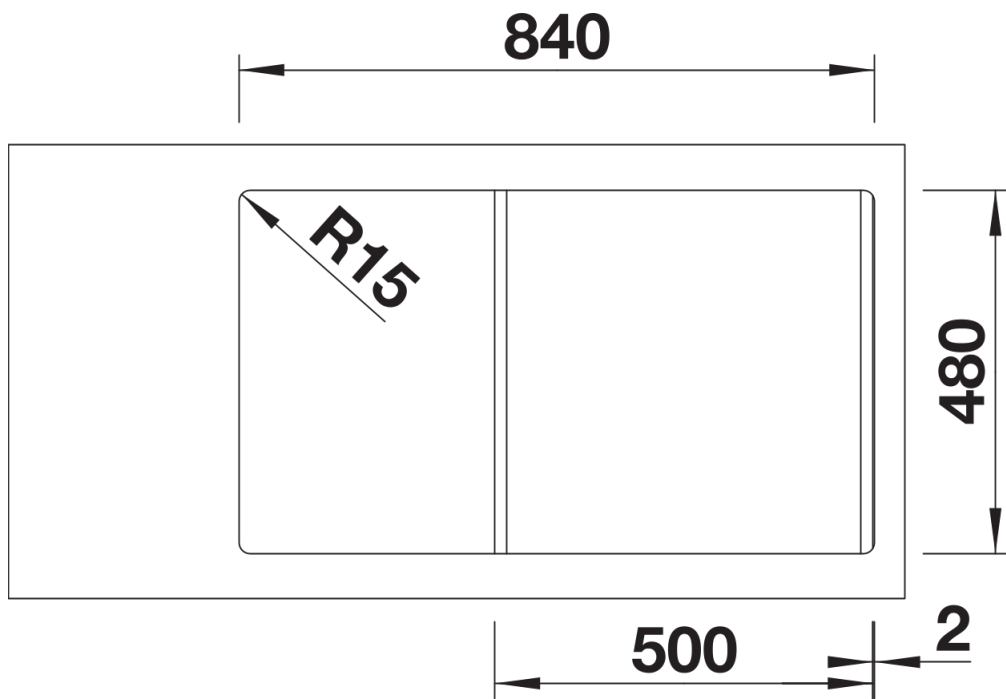

Arkusz danych produktu SONA 5 S

Nr art. 519672

Zalety

- Nowoczesna, oryginalna forma
- Obszerna komora główna zapewnia wystarczająco dużo miejsca podczas zmywania naczyń
- Przestronna, charakterystycznie wyprofilowana listwa na baterię
- Zlewozmywak do montażu w szafce o szerokości 50 cm
- Możliwy montaż odwracalny

Kolory

Dostępne kolory

- czarny
- antracyt
- szarość skały
- alumetalik
- biały
- jaśmin
- tartufo
- kawowy

SILGRANIT szarość skały

Wskazówki dotyczące planowania

- Do montażu podwieszanego wymagane są specjalne elementy mocujące.

Zakres dostawy

- armatura przelewowo-odpływowa zapewniająca więcej miejsca w szafce
- korek z sitkiem 3 1/2"

Szczegóły

Widok

Wycięcie

Widok z przodu

Widok z boku