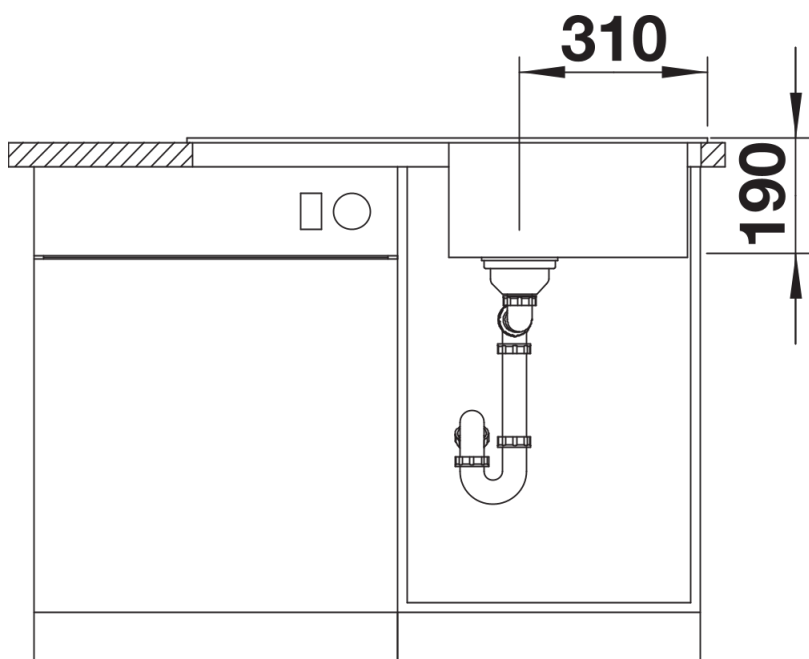

Arkusz danych produktu SONA 5 S

Nr art. 519672

Zalety

- Nowoczesna, oryginalna forma
- Obszerna komora główna zapewnia wystarczająco dużo miejsca podczas zmywania naczyń
- Przestronna, charakterystycznie wyprofilowana listwa na baterię
- Zlewozmywak do montażu w szafce o szerokości 50 cm
- Możliwy montaż odwracalny

Zakres dostawy

- armatura przelewowo-odpływowa zapewniająca więcej miejsca w szafce
- korek z sitkiem 3 1/2"

Szczegóły

Widok

Wycięcie

Widok z przodu

Widok z boku