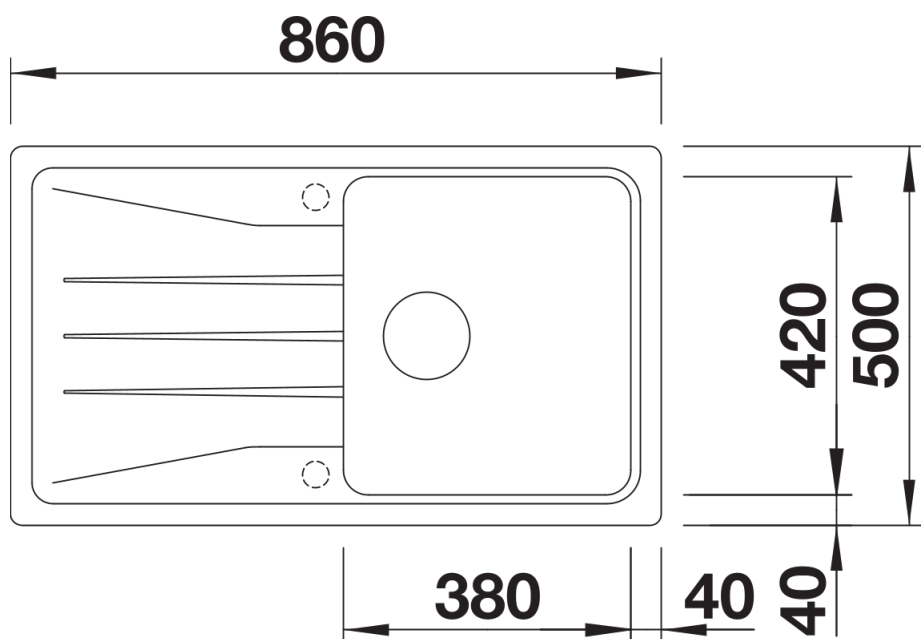

Arkusz danych produktu SONA 5 S

Nr art. 519672

Zalety

- Nowoczesna, oryginalna forma
- Obszerna komora główna zapewnia wystarczająco dużo miejsca podczas zmywania naczyń
- Przestronna, charakterystycznie wyprofilowana listwa na baterię
- Zlewozmywak do montażu w szafce o szerokości 50 cm
- Możliwy montaż odwracalny

Kolory

Dostępne kolory

- czarny
- antracyt
- szarość skały
- alumetalik
- biały
- jaśmin
- tartufo
- kawowy

SILGRANIT szarość skały

Wskazówki dotyczące planowania

- Do montażu podwieszanego wymagane są specjalne elementy mocujące.

Zakres dostawy

- armatura przelewowo-odpływowa zapewniająca więcej miejsca w szafce
- korek z sitkiem 3 1/2"

Szczegóły

Widok

Wycięcie

Widok z przodu

Widok z boku