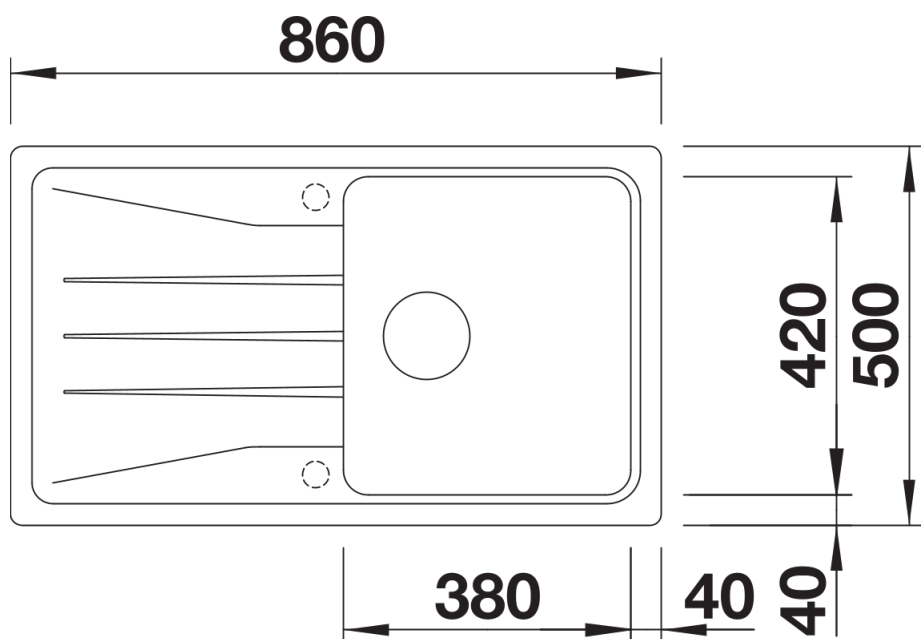

Arkusz danych produktu SONA 5 S

Nr art. 519671

Zalety

- Nowoczesna, oryginalna forma
- Obszerna komora główna zapewnia wystarczająco dużo miejsca podczas zmywania naczyń
- Przestronna, charakterystycznie wyprofilowana listwa na baterię
- Zlewozmywak do montażu w szafce o szerokości 50 cm
- Możliwy montaż odwracalny

Kolory

Dostępne kolory

- czarny
- antracyt
- szarość skały
- alumetalik
- biały
- jaśmin
- tartufo
- kawowy

SILGRANIT antracyt

Wskazówki dotyczące planowania

- Do montażu podwieszanego wymagane są specjalne elementy mocujące.

Zakres dostawy

- armatura przelewowo-odpływowa zapewniająca więcej miejsca w szafce
- korek z sitkiem 3 1/2"

Szczegóły

Widok

Wycięcie

Widok z przodu

Widok z boku