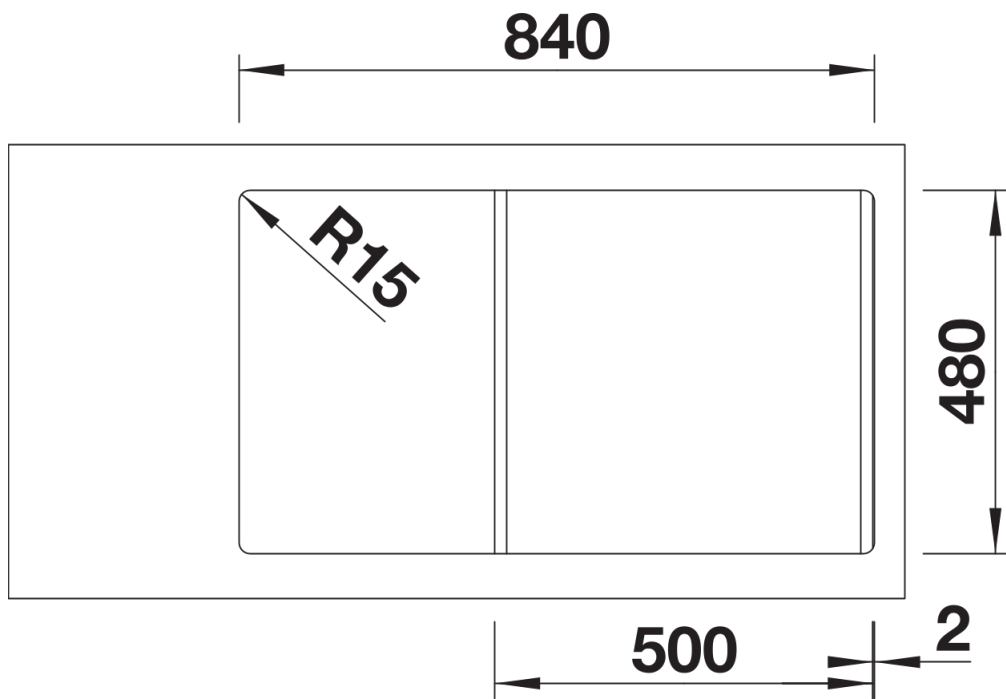

Arkusz danych produktu SONA 5 S

Nr art. 519671

Zalety

- Nowoczesna, oryginalna forma
- Obszerna komora główna zapewnia wystarczająco dużo miejsca podczas zmywania naczyń
- Przestronna, charakterystycznie wyprofilowana listwa na baterię
- Zlewozmywak do montażu w szafce o szerokości 50 cm
- Możliwy montaż odwracalny

Kolory

Dostępne kolory

- czarny
- antracyt
- szarość skały
- alumetalik
- biały
- jaśmin
- tartufo
- kawowy

SILGRANIT antracyt

Wskazówki dotyczące planowania

- Do montażu podwieszanego wymagane są specjalne elementy mocujące.

Zakres dostawy

- armatura przelewowo-odpływowa zapewniająca więcej miejsca w szafce
- korek z sitkiem 3 1/2"

Szczegóły

Widok

Wycięcie

Widok z przodu

Widok z boku