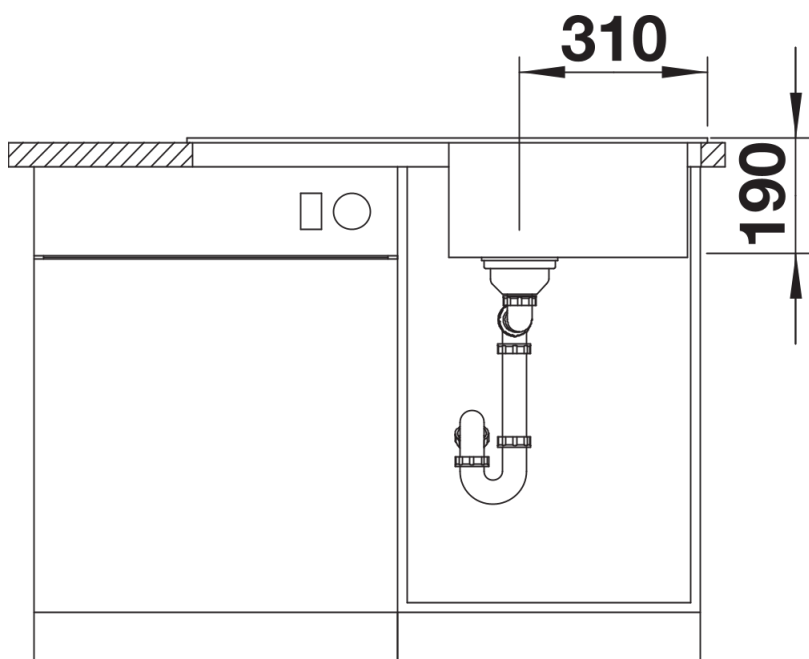

Arkusz danych produktu SONA 5 S

Nr art. 519671

Zalety

- Nowoczesna, oryginalna forma
- Obszerna komora główna zapewnia wystarczająco dużo miejsca podczas zmywania naczyń
- Przestronna, charakterystycznie wyprofilowana listwa na baterię
- Zlewozmywak do montażu w szafce o szerokości 50 cm
- Możliwy montaż odwracalny

Zakres dostawy

- armatura przelewowo-odpływowa zapewniająca więcej miejsca w szafce
- korek z sitkiem 3 1/2"

Szczegóły

Widok

Wycięcie

Widok z przodu

Widok z boku