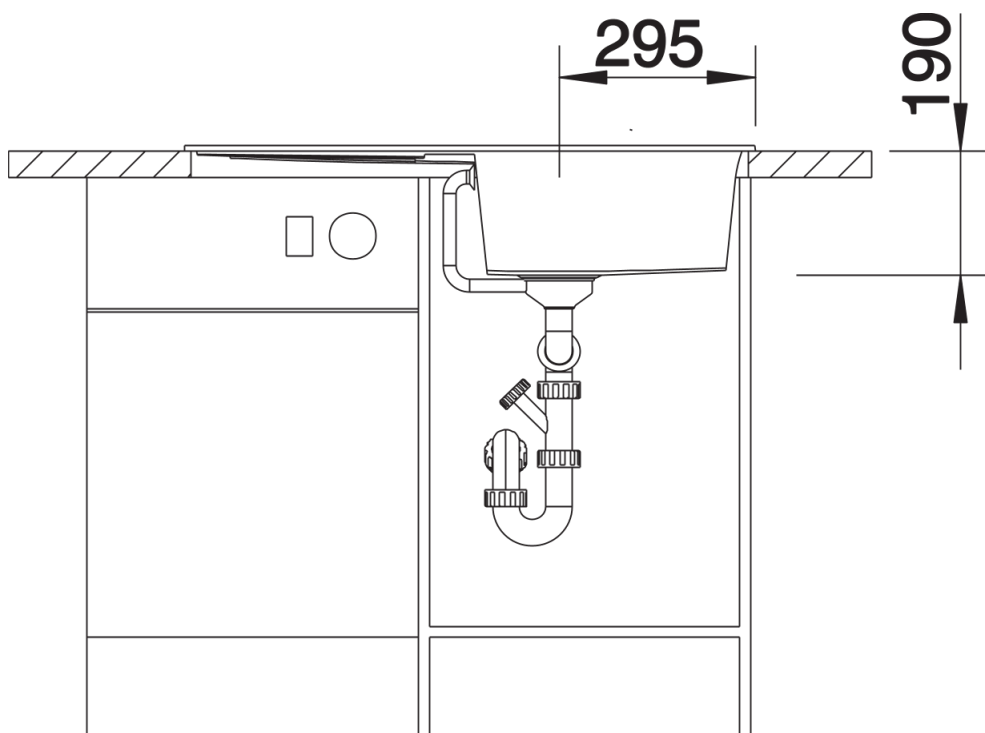

## Zakres dostawy

---

- armatura przelewowo-odpływowa zapewniająca więcej miejsca w szafce
- korek z sitkiem 3 ½"

## Szczegóły

---

Widok

Wycięcie

Widok z przodu

Widok z boku