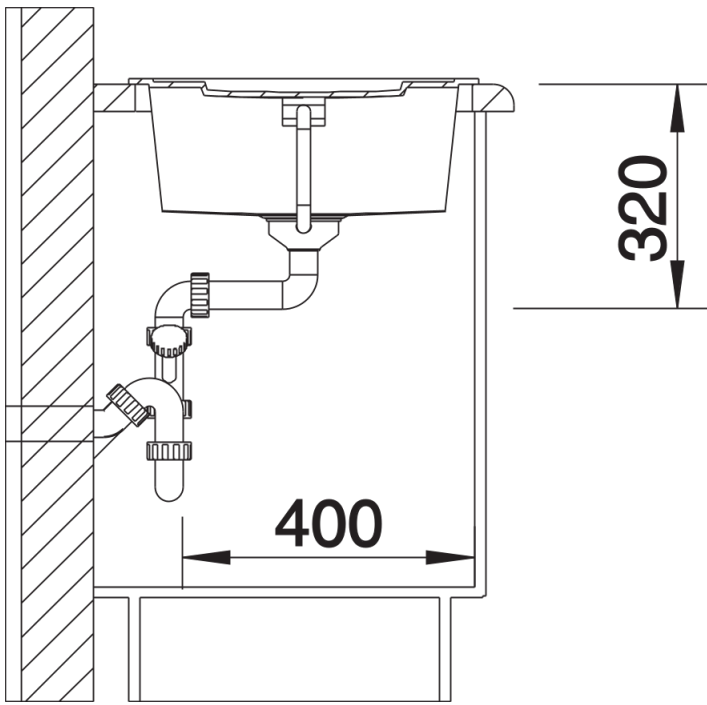

## Zakres dostawy

---

- armatura przelewowo-odpływowa zapewniająca więcej miejsca w szafce
- korek z sitkiem 3 ½"

## Szczegóły

---

Widok

Wycięcie

Widok z przodu

Widok z boku