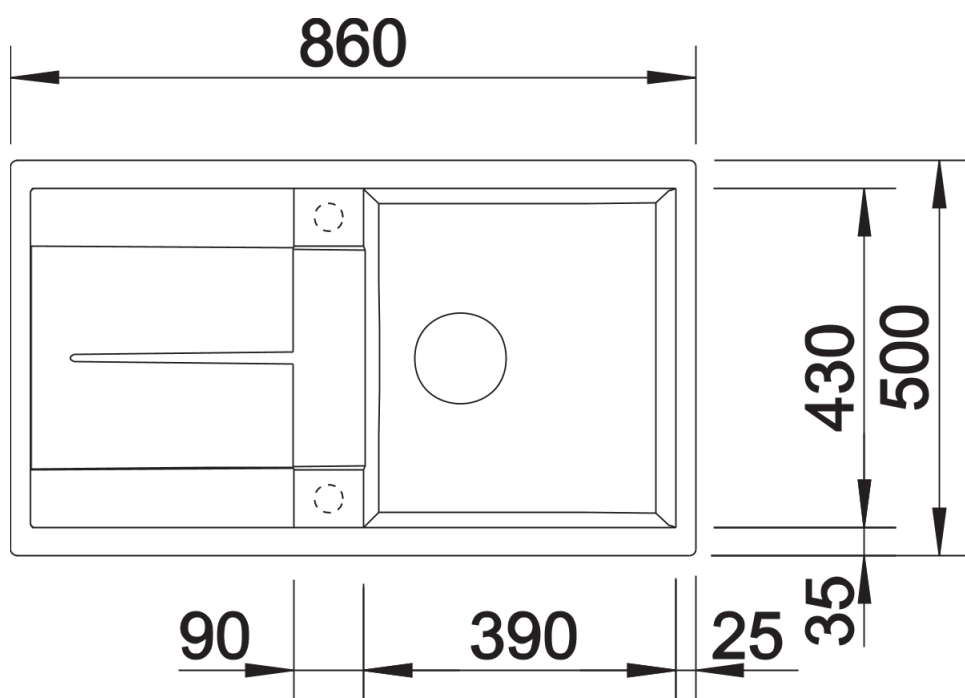

## Zakres dostawy

---

- armatura przelewowo-odpływowa zapewniająca więcej miejsca w szafce
- korek z sitkiem 3 ½"

## Szczegóły

---

Widok

Wycięcie

Widok z przodu

Widok z boku