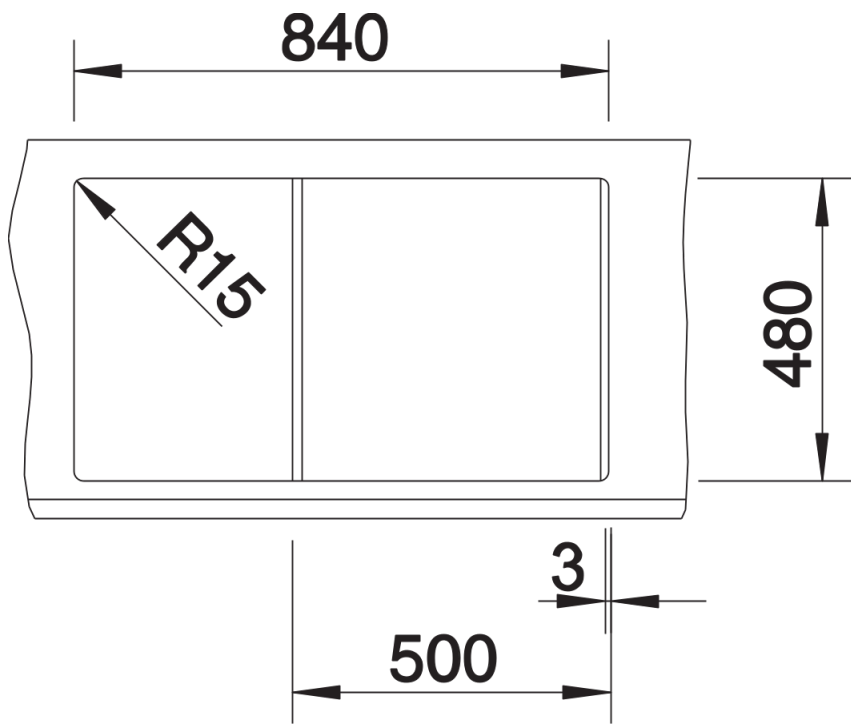

## Zakres dostawy

---

- armatura przelewowo-odpływowa zapewniająca więcej miejsca w szafce
- korek z sitkiem 3 ½"

## Szczegóły

---

Widok

Wycięcie

Widok z przodu

Widok z boku