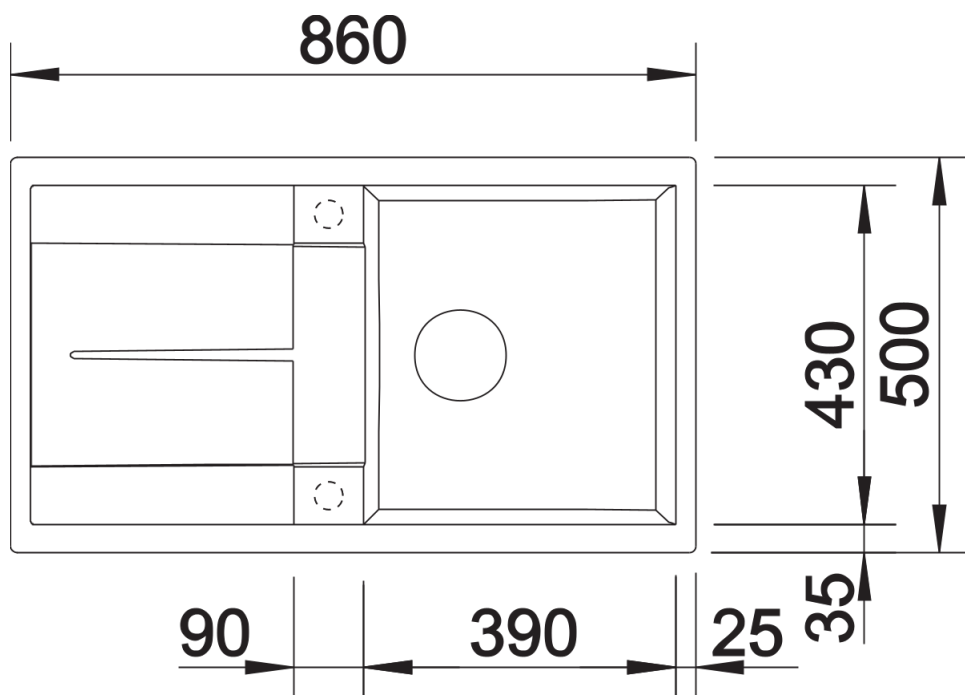

Arkusz danych produktu METRA 5 S

Nr art. 518872

Zalety

- Nowoczesne, proste wzornictwo
- Maksymalny wymiar komory zapewnia jeszcze więcej miejsca do zmywania naczyń
- Obszerny ociekacz zapewnia wysoki komfort użytkowania
- Estetyczna niskoprofilowana krawędź
- Możliwy montaż odwracalny

Kolory

Dostępne kolory

- czarny
- antracyt
- szarość skały
- alumetalik
- biały
- jaśmin
- tartufo
- kawowy

SILGRANIT szarość skały

Zakres dostawy

- armatura przelewowo-odpływowa zapewniająca więcej miejsca w szafce
- korek z sitkiem 3 ½"

Szczegóły

Widok

Wycięcie

Widok z przodu

Widok z boku