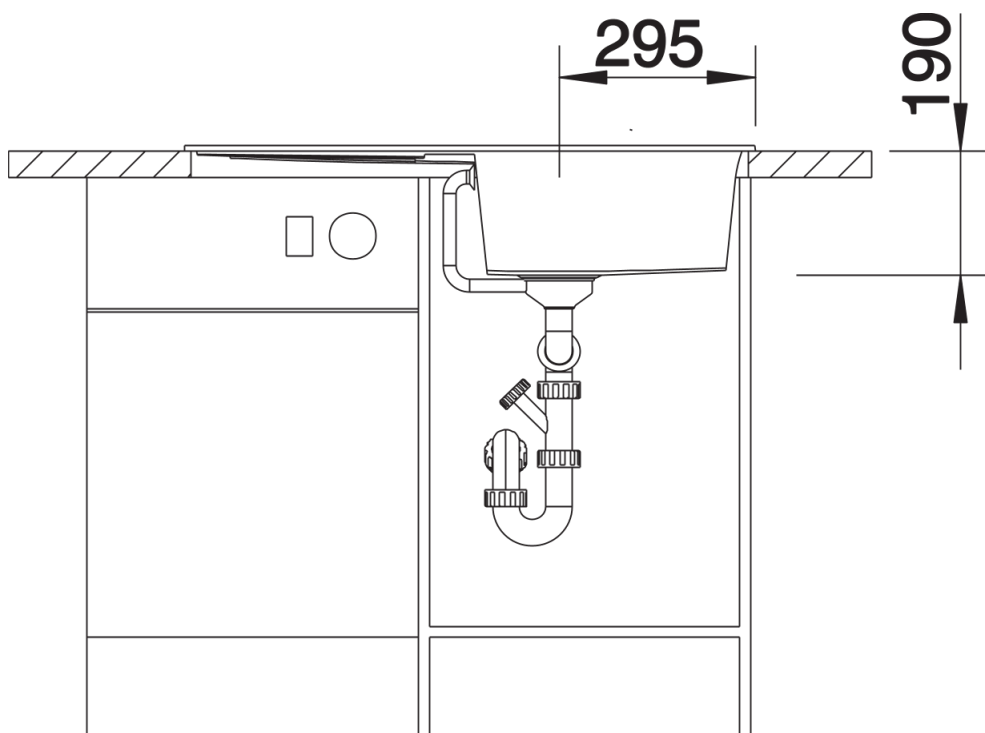

Arkusz danych produktu METRA 5 S

Nr art. 518872

Zalety

- Nowoczesne, proste wzornictwo
- Maksymalny wymiar komory zapewnia jeszcze więcej miejsca do zmywania naczyń
- Obszerny ociekacz zapewnia wysoki komfort użytkowania
- Estetyczna niskoprofilowana krawędź
- Możliwy montaż odwracalny

Kolory

Dostępne kolory

- czarny
- antracyt
- szarość skały
- alumetalik
- biały
- jaśmin
- tartufo
- kawowy

SILGRANIT szarość skały

Zakres dostawy

- armatura przelewowo-odpływowa zapewniająca więcej miejsca w szafce
- korek z sitkiem 3 ½"

Szczegóły

Widok

Wycięcie

Widok z przodu

Widok z boku