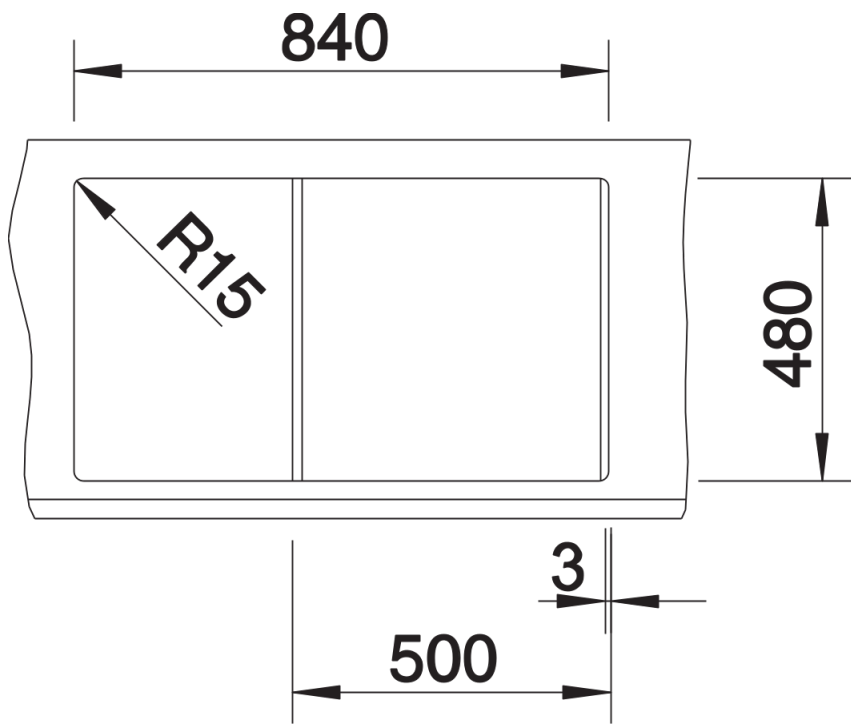

Arkusz danych produktu METRA 5 S

Nr art. 518872

Zalety

- Nowoczesne, proste wzornictwo
- Maksymalny wymiar komory zapewnia jeszcze więcej miejsca do zmywania naczyń
- Obszerny ociekacz zapewnia wysoki komfort użytkowania
- Estetyczna niskoprofilowana krawędź
- Możliwy montaż odwracalny

Kolory

Dostępne kolory

- czarny
- antracyt
- szarość skały
- alumetalik
- biały
- jaśmin
- tartufo
- kawowy

SILGRANIT szarość skały

Zakres dostawy

- armatura przelewowo-odpływowa zapewniająca więcej miejsca w szafce
- korek z sitkiem 3 ½"

Szczegóły

Widok

Wycięcie

Widok z przodu

Widok z boku