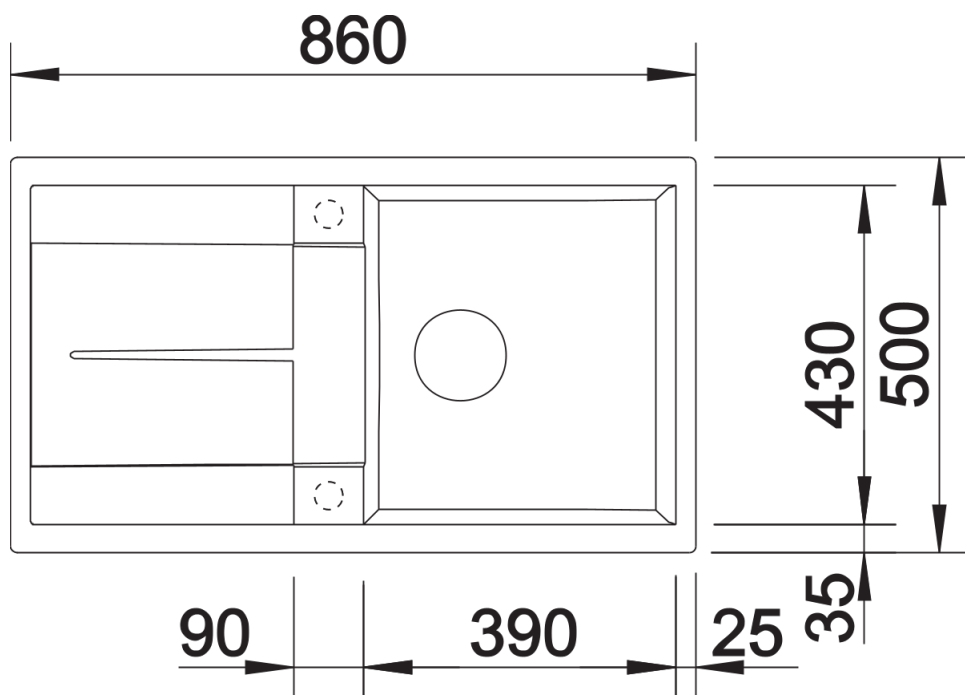

Arkusz danych produktu METRA 5 S

Nr art. 517349

Zalety

- Nowoczesne, proste wzornictwo
- Maksymalny wymiar komory zapewnia jeszcze więcej miejsca do zmywania naczyń
- Obszerny ociekacz zapewnia wysoki komfort użytkowania
- Estetyczna niskoprofilowana krawędź
- Możliwy montaż odwracalny

Kolory

Dostępne kolory

czarny
antracyt
szarość skały
alumetalik
biały
jaśmin
tartufo
kawowy

SILGRANIT tartufo

Zakres dostawy

- armatura przelewowo-odpływowa zapewniająca więcej miejsca w szafce
- korek z sitkiem 3 ½"

Szczegóły

Widok

Wycięcie

Widok z przodu

Widok z boku