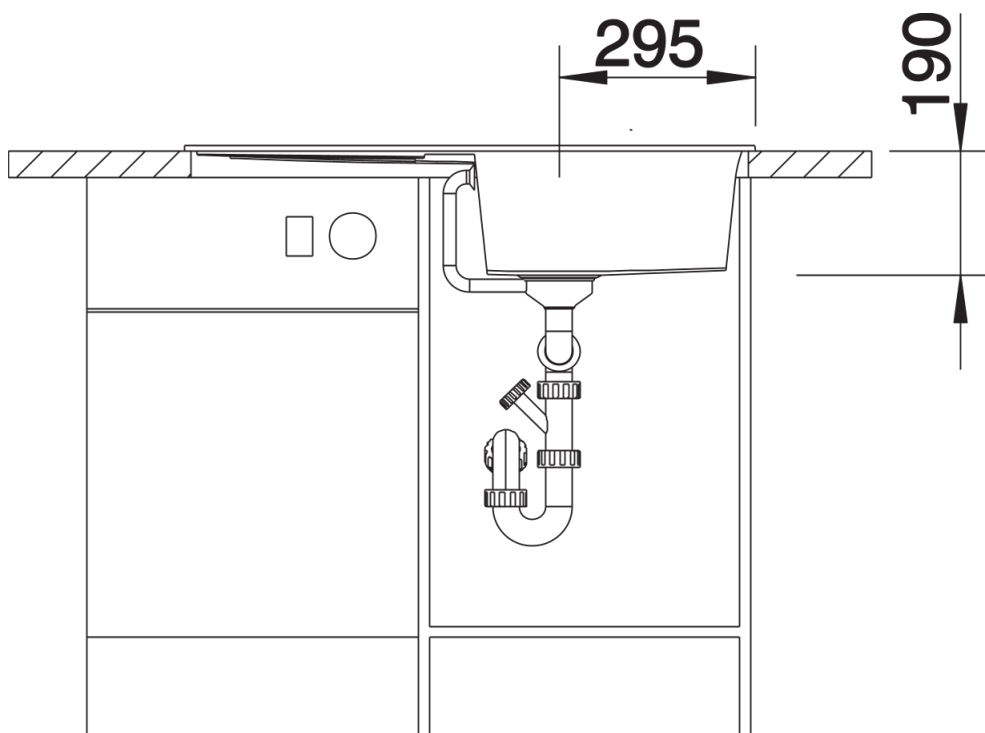

Arkusz danych produktu METRA 5 S

Nr art. 517349

Zalety

- Nowoczesne, proste wzornictwo
- Maksymalny wymiar komory zapewnia jeszcze więcej miejsca do zmywania naczyń
- Obszerny ociekacz zapewnia wysoki komfort użytkowania
- Estetyczna niskoprofilowana krawędź
- Możliwy montaż odwracalny

Kolory

Dostępne kolory

czarny
antracyt
szarość skały
alumetalik
biały
jaśmin
tartufo
kawowy

SILGRANIT tartufo

Zakres dostawy

- armatura przelewowo-odpływowa zapewniająca więcej miejsca w szafce
- korek z sitkiem 3 ½"

Szczegóły

Widok

Wycięcie

Widok z przodu

Widok z boku