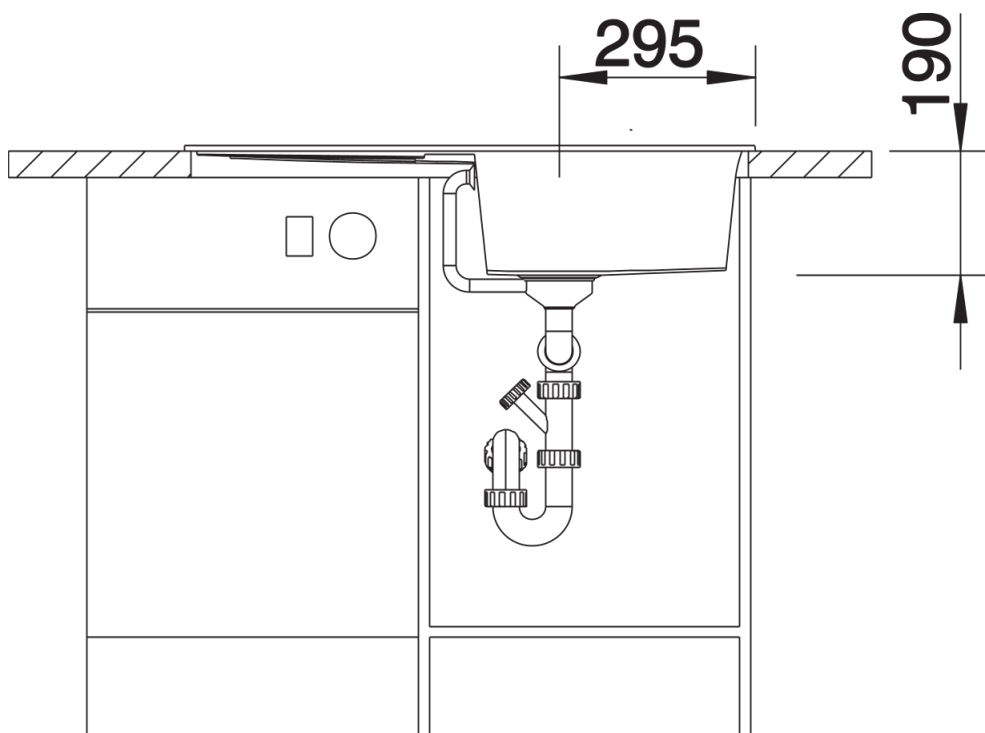

Arkusz danych produktu METRA 5 S

Nr art. 513212

Zalety

- Nowoczesne, proste wzornictwo
- Maksymalny wymiar komory zapewnia jeszcze więcej miejsca do zmywania naczyń
- Obszerny ociekacz zapewnia wysoki komfort użytkowania
- Estetyczna niskoprofilowana krawędź
- Możliwy montaż odwracalny

Szczegóły

Widok

Wycięcie

Widok z przodu

Widok z boku