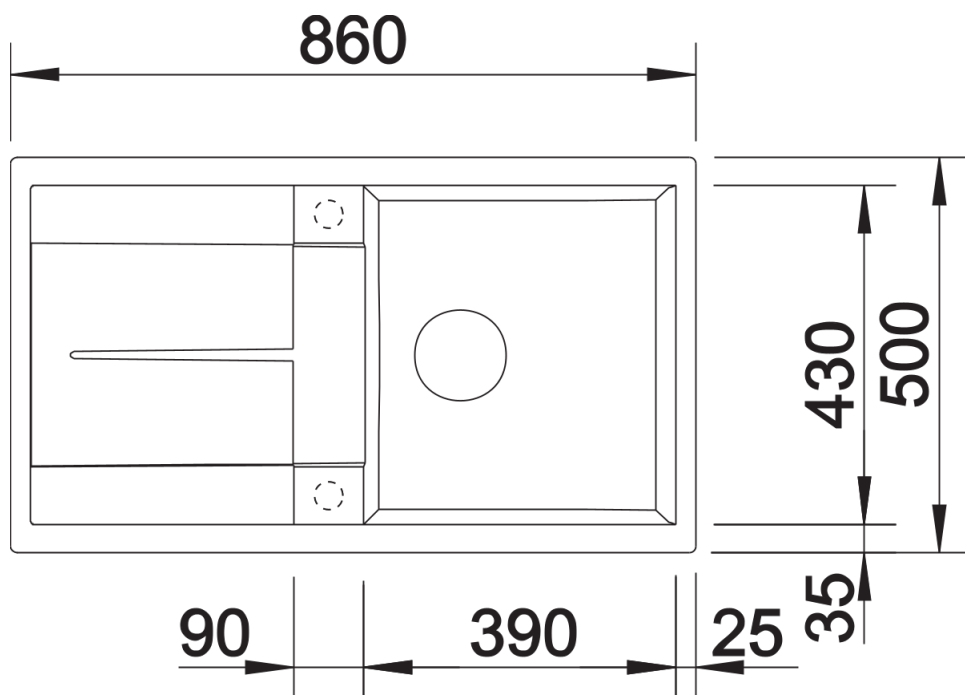

Arkusz danych produktu METRA 5 S

Nr art. 513212

Zalety

- Nowoczesne, proste wzornictwo
- Maksymalny wymiar komory zapewnia jeszcze więcej miejsca do zmywania naczyń
- Obszerny ociekacz zapewnia wysoki komfort użytkowania
- Estetyczna niskoprofilowana krawędź
- Możliwy montaż odwracalny

Szczegóły

Widok

Wycięcie

Widok z przodu

Widok z boku