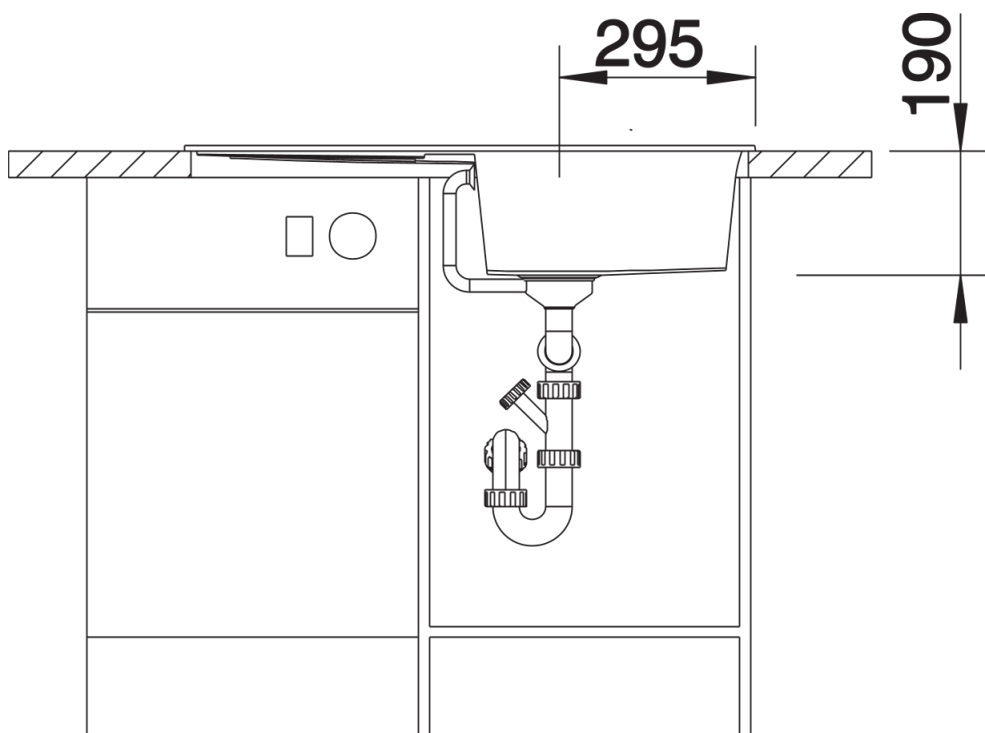

Arkusz danych produktu METRA 5 S

Nr art. 513205

Zalety

- Nowoczesne, proste wzornictwo
- Maksymalny wymiar komory zapewnia jeszcze więcej miejsca do zmywania naczyń
- Obszerny ociekacz zapewnia wysoki komfort użytkowania
- Estetyczna niskoprofilowana krawędź
- Możliwy montaż odwracalny

Kolory

Dostępne kolory

czarny
antracyt
szarość skały
alumetalik
biały
jaśmin
tartufo
kawowy

SILGRANIT biały

Zakres dostawy

- armatura przelewowo-odpływowa zapewniająca więcej miejsca w szafce
- korek z sitkiem 3 ½"

Szczegóły

Widok

Wycięcie

Widok z przodu

Widok z boku