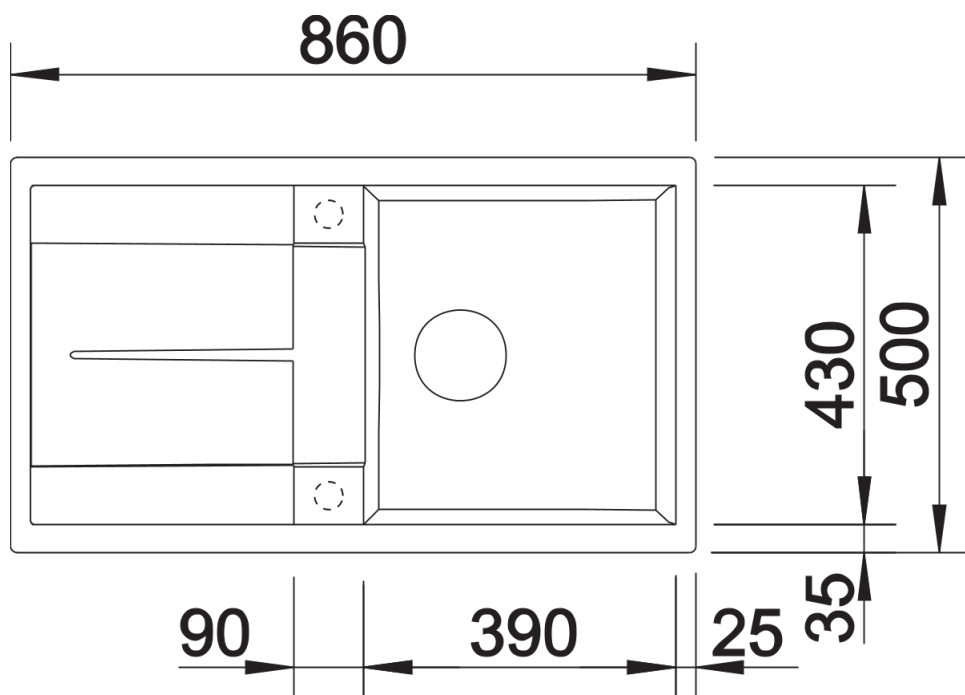

Arkusz danych produktu METRA 5 S

Nr art. 513205

Zalety

- Nowoczesne, proste wzornictwo
- Maksymalny wymiar komory zapewnia jeszcze więcej miejsca do zmywania naczyń
- Obszerny ociekacz zapewnia wysoki komfort użytkowania
- Estetyczna niskoprofilowana krawędź
- Możliwy montaż odwracalny

Kolory

Dostępne kolory

czarny
antracyt
szarość skały
alumetalik
biały
jaśmin
tartufo
kawowy

SILGRANIT biały

Zakres dostawy

- armatura przelewowo-odpływowa zapewniająca więcej miejsca w szafce
- korek z sitkiem 3 ½"

Szczegóły

Widok

Wycięcie

Widok z przodu

Widok z boku