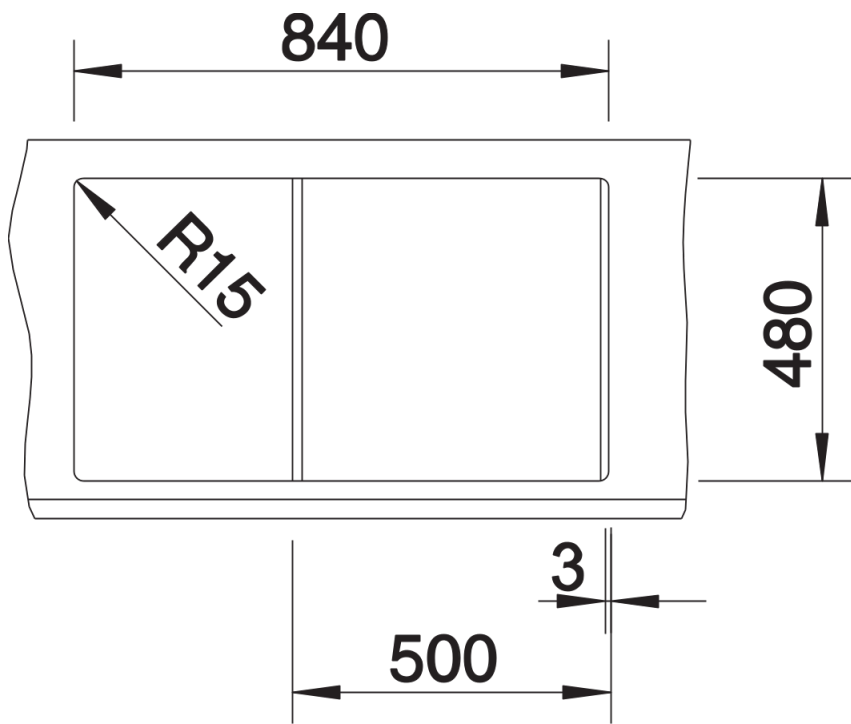

Arkusz danych produktu METRA 5 S

Nr art. 513205

Zalety

- Nowoczesne, proste wzornictwo
- Maksymalny wymiar komory zapewnia jeszcze więcej miejsca do zmywania naczyń
- Obszerny ociekacz zapewnia wysoki komfort użytkowania
- Estetyczna niskoprofilowana krawędź
- Możliwy montaż odwracalny

Kolory

Dostępne kolory

czarny
antracyt
szarość skały
alumetalik
biały
jaśmin
tartufo
kawowy

SILGRANIT biały

Zakres dostawy

- armatura przelewowo-odpływowa zapewniająca więcej miejsca w szafce
- korek z sitkiem 3 ½"

Szczegóły

Widok

Wycięcie

Widok z przodu

Widok z boku