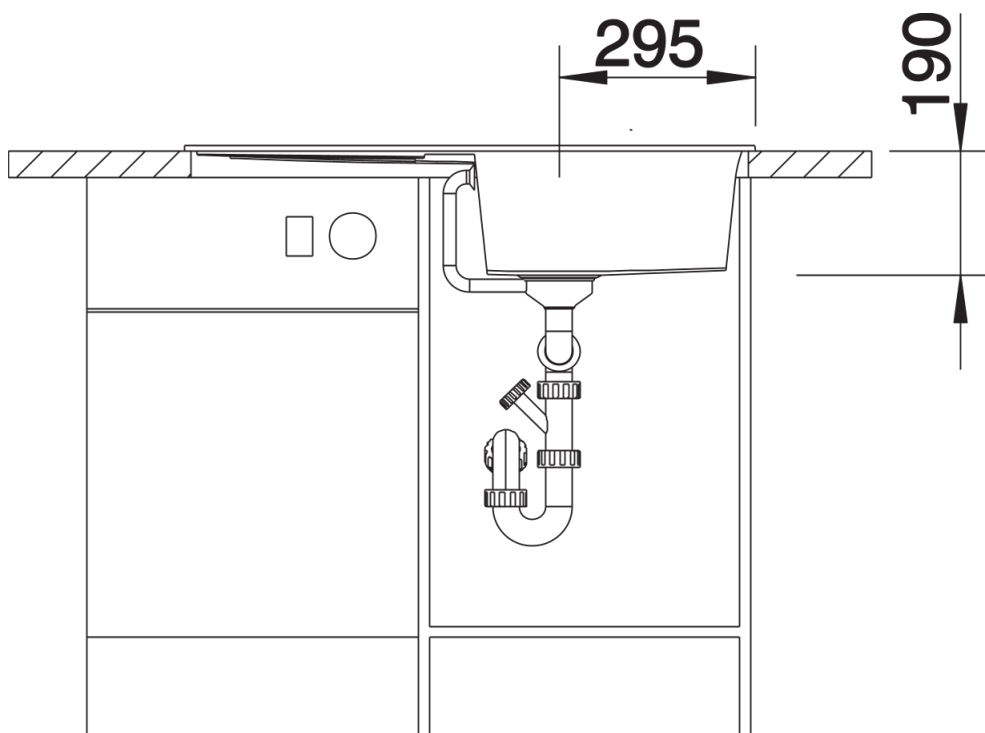

Arkusz danych produktu METRA 5 S

Nr art. 513204

Zalety

- Nowoczesne, proste wzornictwo
- Maksymalny wymiar komory zapewnia jeszcze więcej miejsca do zmywania naczyń
- Obszerny ociekacz zapewnia wysoki komfort użytkowania
- Estetyczna niskoprofilowana krawędź
- Możliwy montaż odwracalny

Szczegóły

Widok

Wycięcie

Widok z przodu

Widok z boku