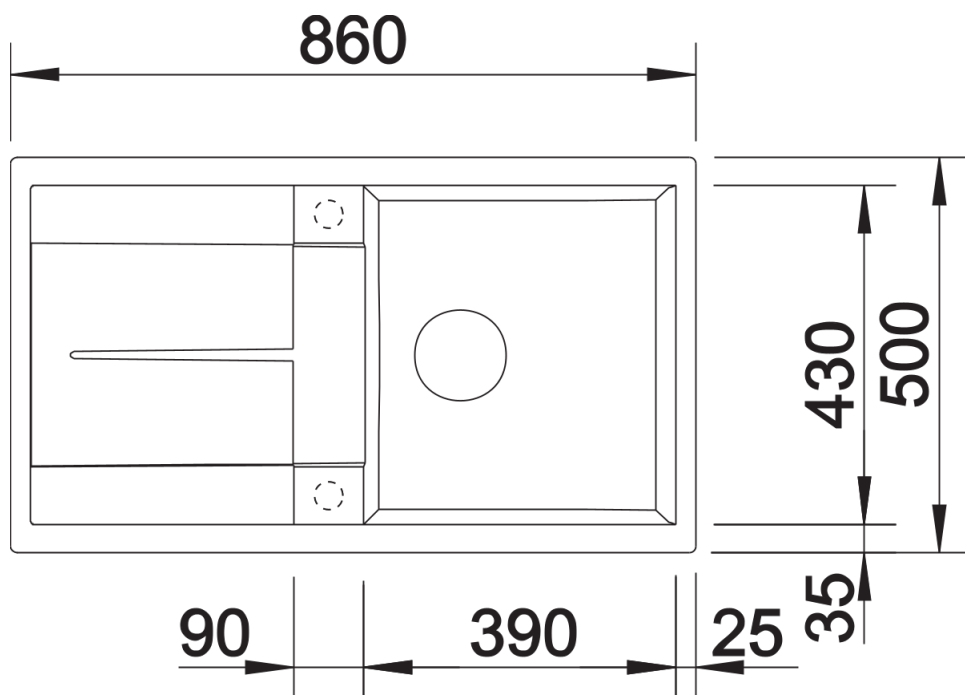

Arkusz danych produktu METRA 5 S

Nr art. 513204

Zalety

- Nowoczesne, proste wzornictwo
- Maksymalny wymiar komory zapewnia jeszcze więcej miejsca do zmywania naczyń
- Obszerny ociekacz zapewnia wysoki komfort użytkowania
- Estetyczna niskoprofilowana krawędź
- Możliwy montaż odwracalny

Szczegóły

Widok

Wycięcie

Widok z przodu

Widok z boku