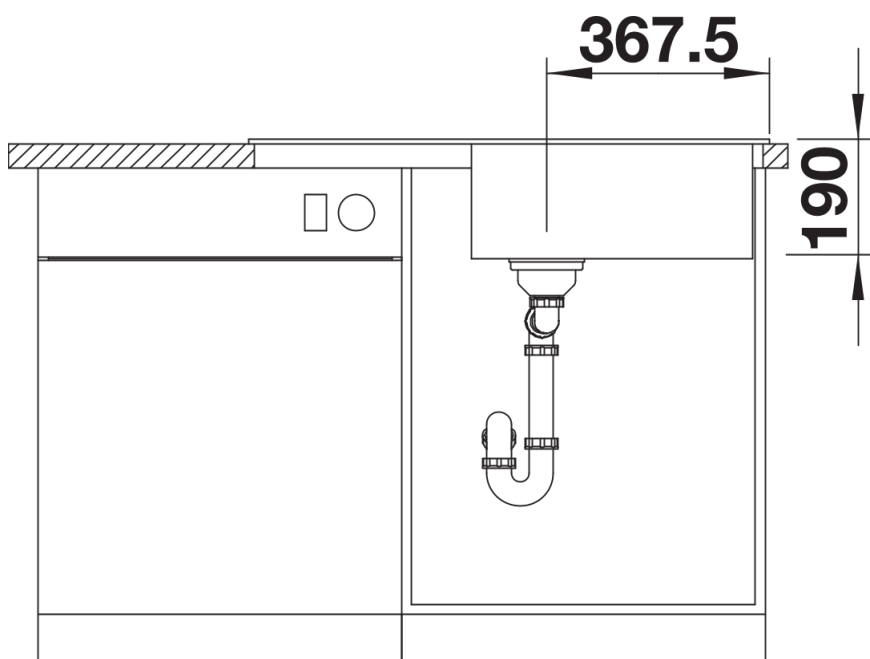

## Zakres dostawy

---

- armatura przelewowo-odpływowa zapewniająca więcej miejsca w szafce
- korek z sitkiem 3 ½"

## Szczegóły

---

Widok

Wycięcie

Widok z przodu

Widok z boku