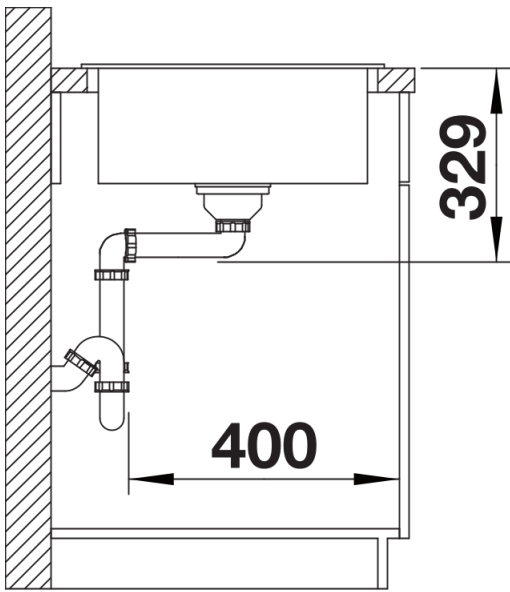

## Zakres dostawy

---

- armatura przelewowo-odpływowa zapewniająca więcej miejsca w szafce
- korek z sitkiem 3 ½"

## Szczegóły

---

Widok

Wycięcie

Widok z przodu

Widok z boku