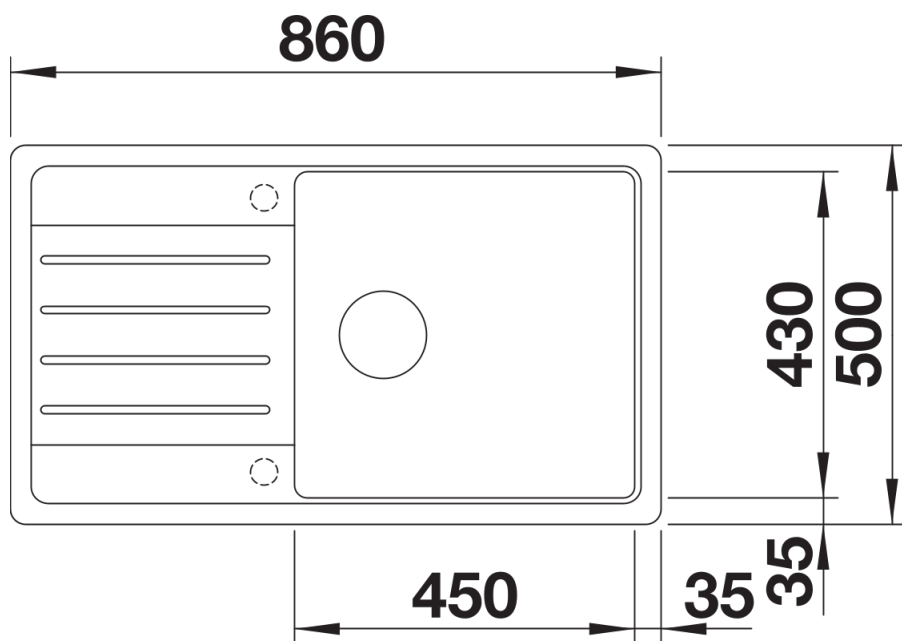

## Zakres dostawy

---

- armatura przelewowo-odpływowa zapewniająca więcej miejsca w szafce
- korek z sitkiem 3 ½"

## Szczegóły

---

Widok

Wycięcie

Widok z przodu

Widok z boku