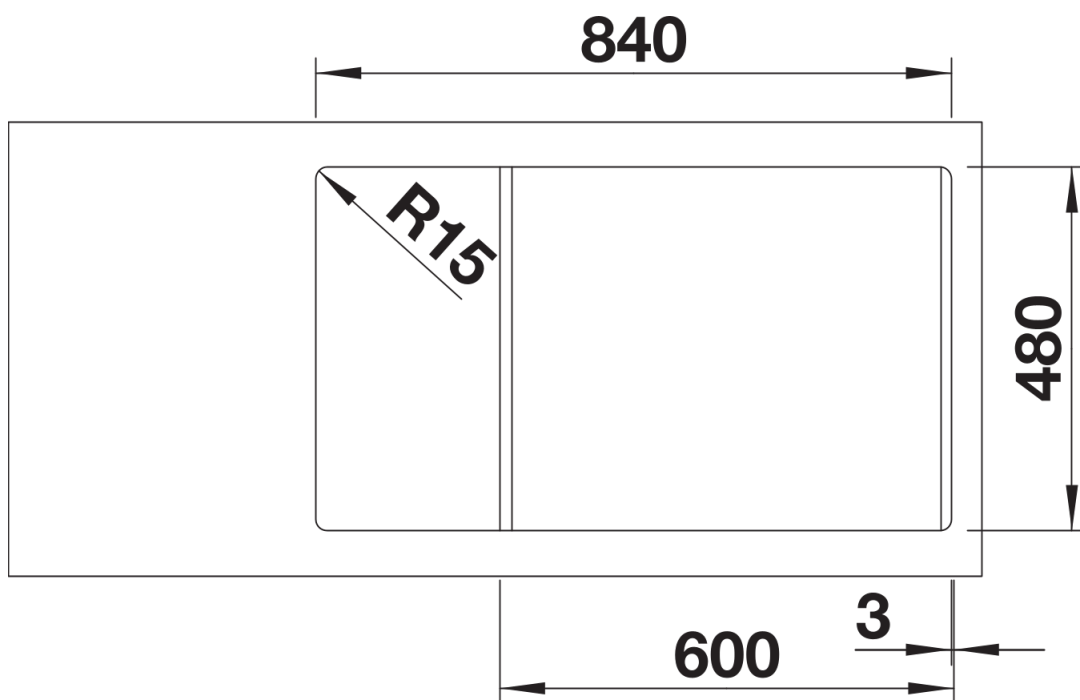

## Zakres dostawy

---

- armatura przelewowo-odpływowa zapewniająca więcej miejsca w szafce
- korek z sitkiem 3 ½"

## Szczegóły

---

Widok

Wycięcie

Widok z przodu

Widok z boku