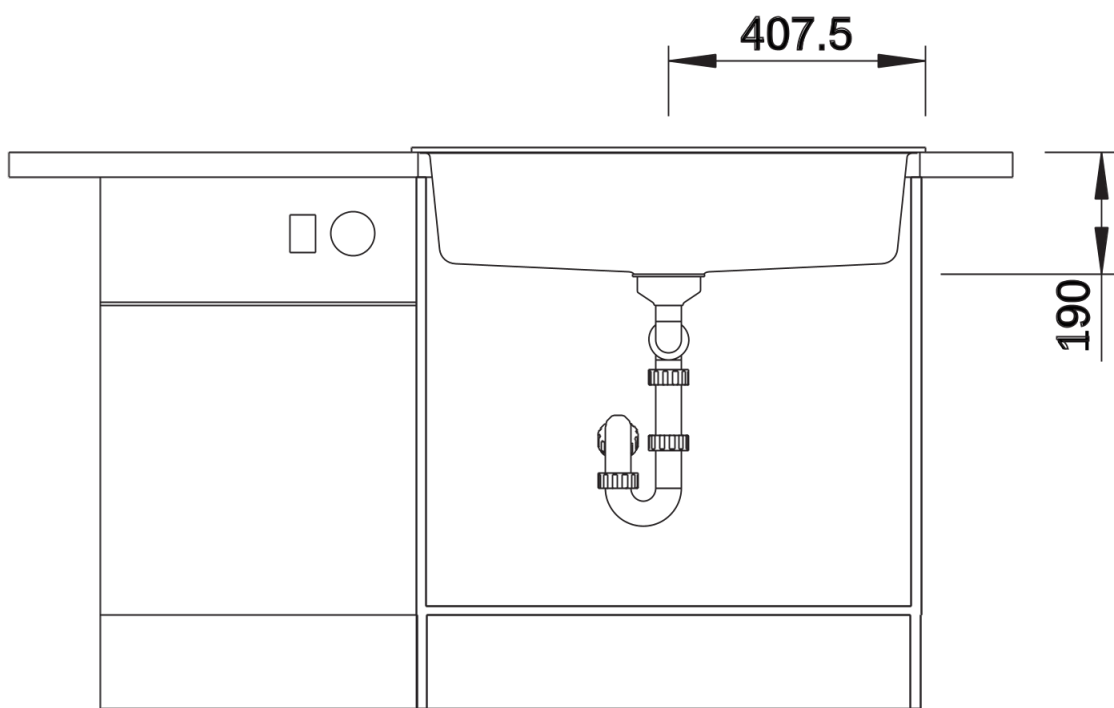

Kolory

Dostępne kolory

- czarny
- antracyt
- szarość skały
- alumetalik
- biały
- jaśmin
- szampan
- tartufo
- kawowy

SILGRANIT kawowy

Zakres dostawy

- armatura przelewowo-odpływowa zapewniająca więcej miejsca w szafce
- korek z sitkiem 3 ½" ze sterowaniem korkiem automatycznym (pokrętko)

Szczegóły

Widok

Wycięcie

Widok z przodu

Widok z boku