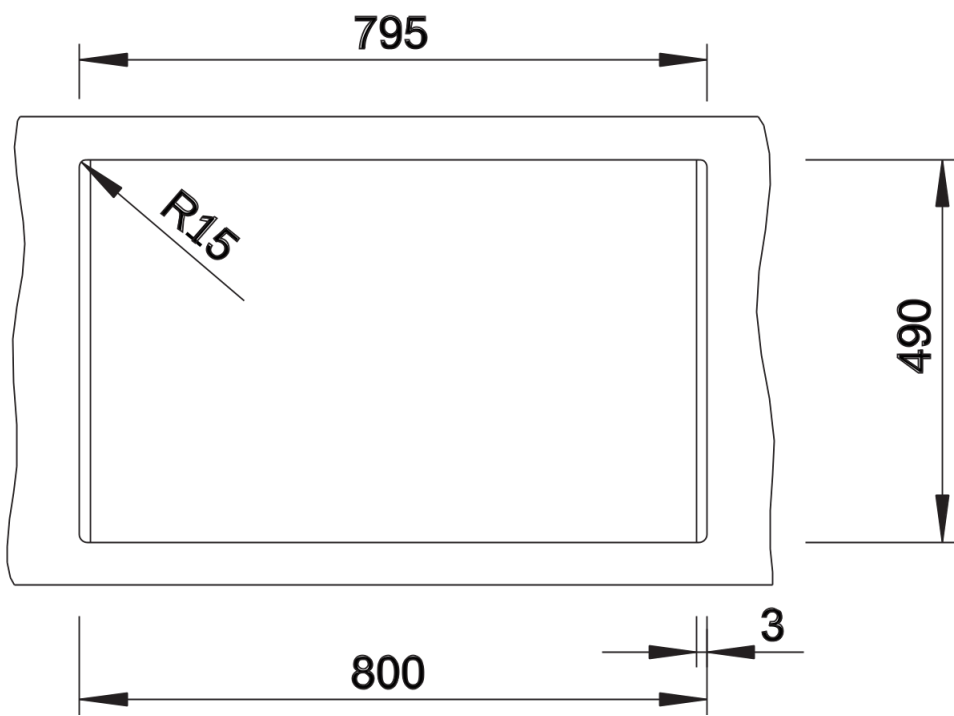

Kolory

Dostępne kolory

- czarny
- antracyt
- szarość skały
- alumetalik
- biały
- jaśmin
- szampan
- tartufo
- kawowy

SILGRANIT kawowy

Zakres dostawy

- armatura przelewowo-odpływowa zapewniająca więcej miejsca w szafce
- korek z sitkiem 3 ½" ze sterowaniem korkiem automatycznym (pokrętko)

Szczegóły

Widok

Wycięcie

Widok z przodu

Widok z boku