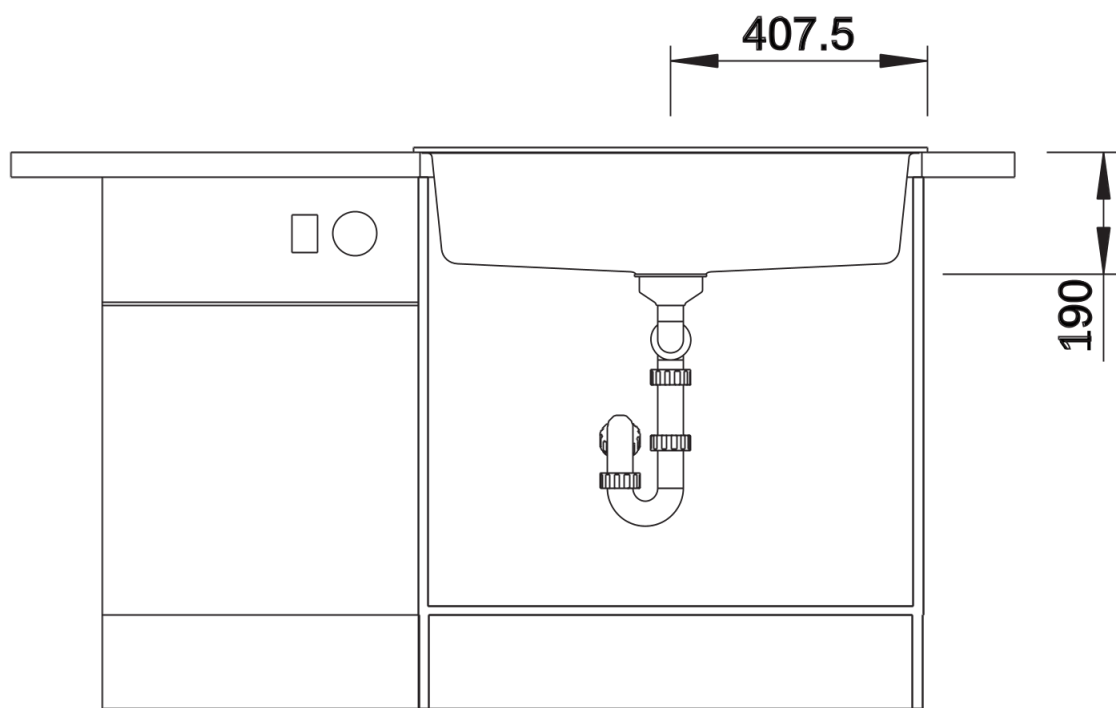

Kolory

SILGRANIT biały

Dostępne kolory

czarny
antracyt
szarość skały
alumetalik
biały
jaśmin
szampan
tartufo
kawowy

Zakres dostawy

- armatura przelewowo-odpływowa zapewniająca więcej miejsca w szafce
- korek z sitkiem 3 ½" ze sterowaniem korkiem automatycznym (pokrętko)

Szczegóły

Widok

Wycięcie

Widok z przodu

Widok z boku