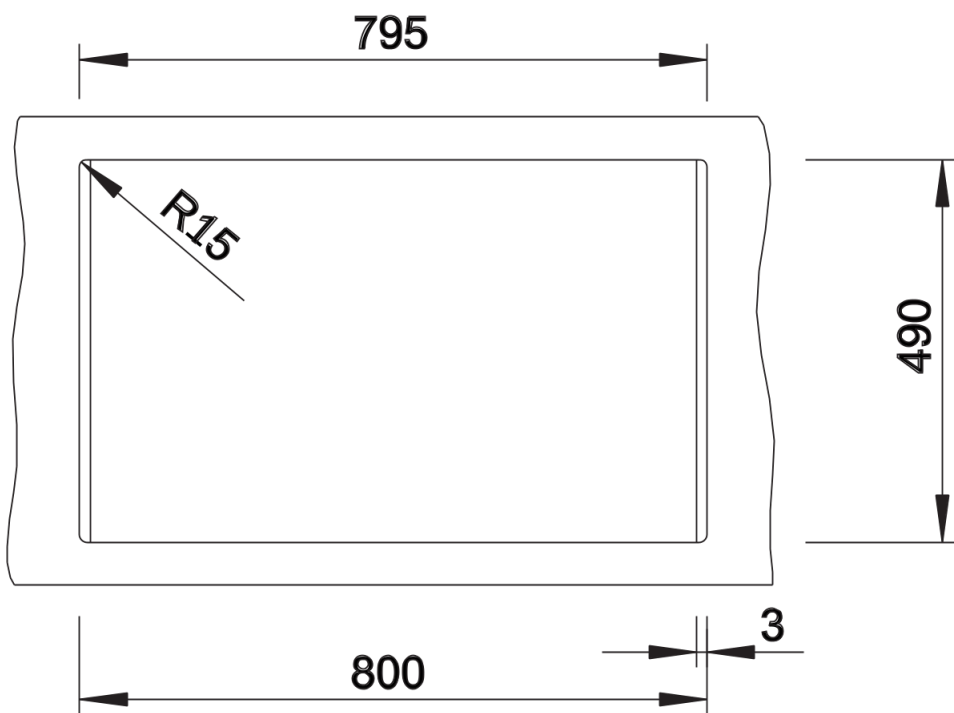

Kolory

SILGRANIT biały

Dostępne kolory

czarny
antracyt
szarość skały
alumetalik
biały
jaśmin
szampan
tartufo
kawowy

Zakres dostawy

- armatura przelewowo-odpływowa zapewniająca więcej miejsca w szafce
- korek z sitkiem 3 ½" ze sterowaniem korkiem automatycznym (pokrętko)

Szczegóły

Widok

Wycięcie

Widok z przodu

Widok z boku