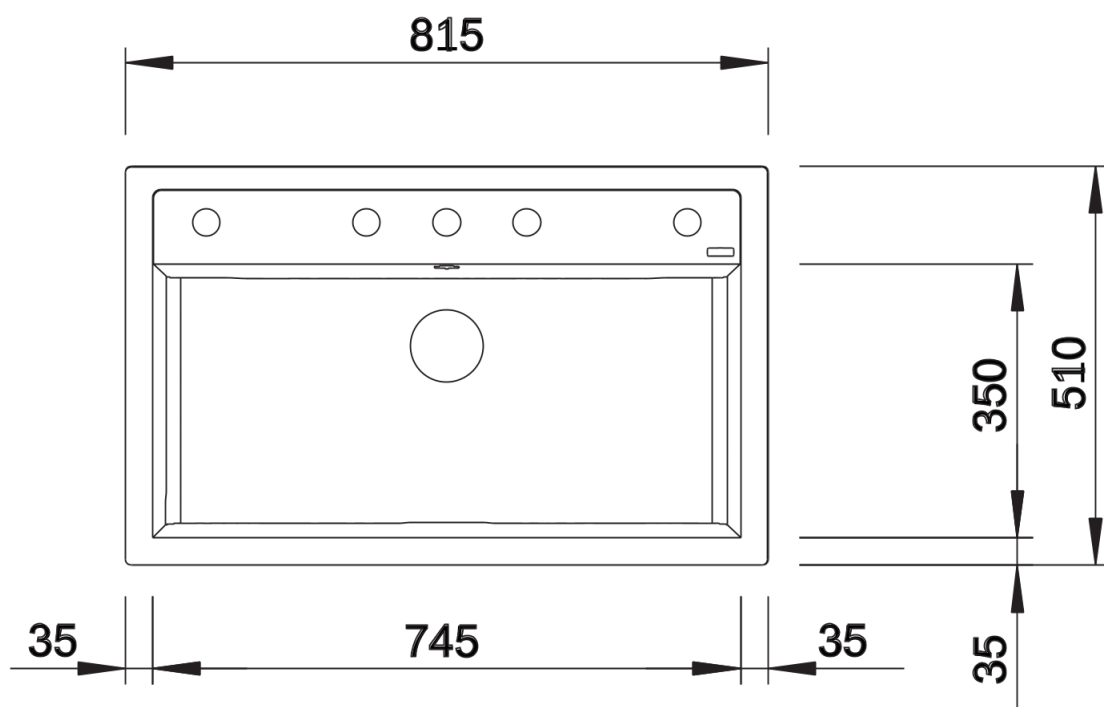

Kolory

SILGRANIT biały

Dostępne kolory

czarny
antracyt
szarość skały
alumetalik
biały
jaśmin
szampan
tartufo
kawowy

Zakres dostawy

- armatura przelewowo-odpływowa zapewniająca więcej miejsca w szafce
- korek z sitkiem 3 ½" ze sterowaniem korkiem automatycznym (pokrętko)

Szczegóły

Widok

Wycięcie

Widok z przodu

Widok z boku