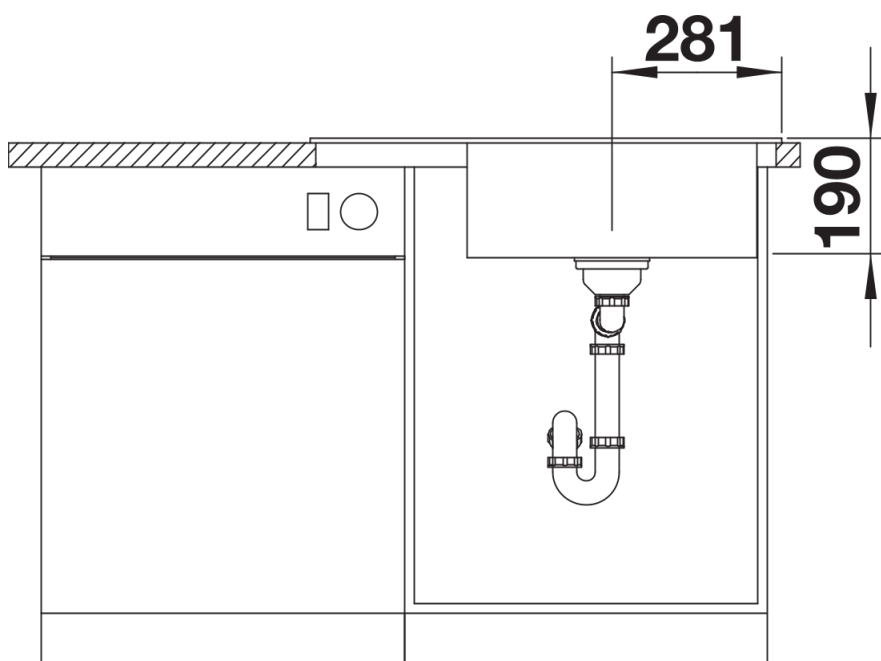

## Zakres dostawy

---

- armatura przelewowo-odpływowa zapewniająca więcej miejsca w szafce
- korek z sitkiem 3 ½" InFino ze sterowaniem korkiem automatycznym (pokrętko)

## Szczegóły

---

Widok

Wycięcie

Widok z przodu

Widok z boku