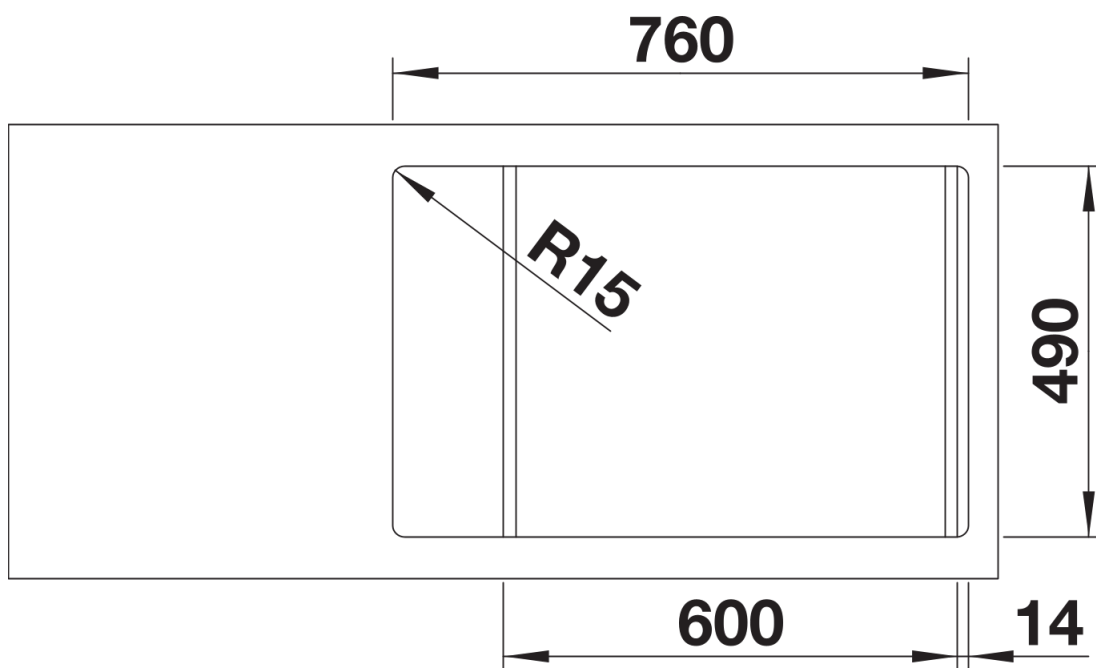

## Zakres dostawy

---

- armatura przelewowo-odpływowa zapewniająca więcej miejsca w szafce
- korek z sitkiem 3 ½" InFino ze sterowaniem korkiem automatycznym (pokrętko)

## Szczegóły

---

Widok

Wycięcie

Widok z przodu

Widok z boku