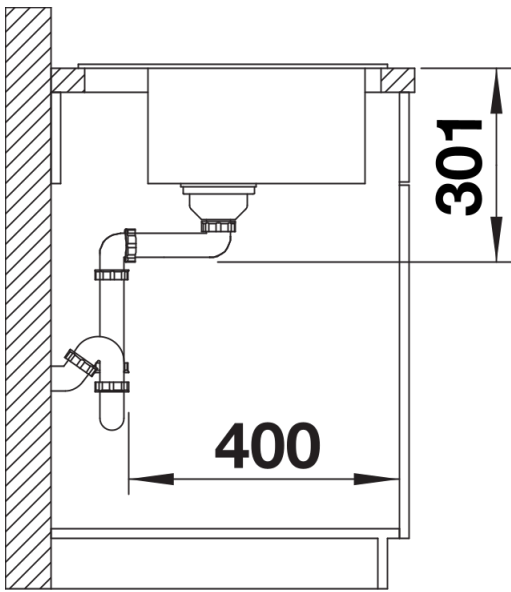

## Zakres dostawy

---

- armatura przelewowo-odpływowa zapewniająca więcej miejsca w szafce
- korek z sitkiem 3 ½" InFino ze sterowaniem korkiem automatycznym (pokrętko)

## Szczegóły

---

Widok

Wycięcie

Widok z przodu

Widok z boku