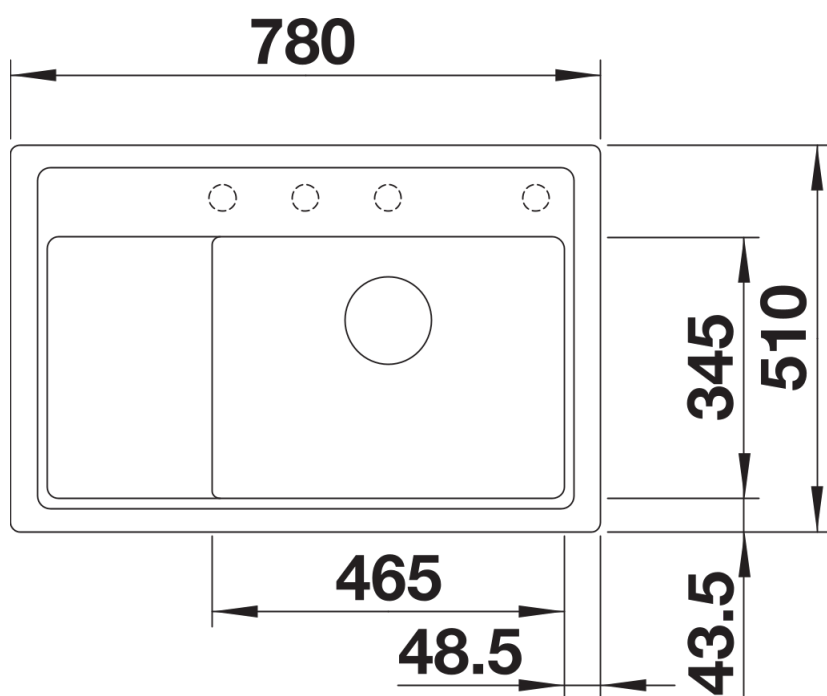

## Zakres dostawy

---

- armatura przelewowo-odpływowa zapewniająca więcej miejsca w szafce
- korek z sitkiem 3 ½" InFino ze sterowaniem korkiem automatycznym (pokrętko)

## Szczegóły

---

Widok

Wycięcie

Widok z przodu

Widok z boku