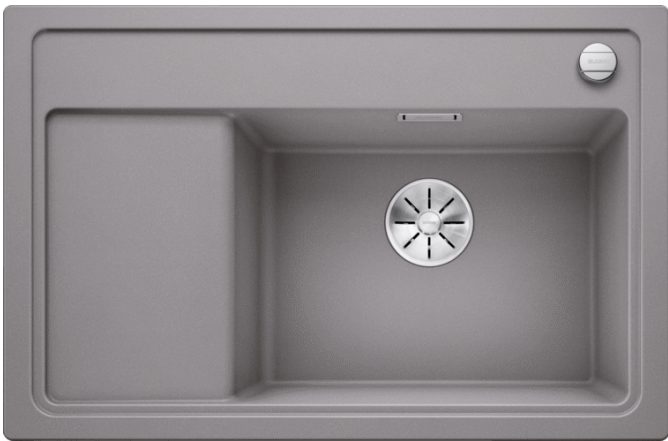

Arkusz danych produktu ZENAR XL 6 S Compact

Nr art. 523776

Zalety

- Kompaktowy wymiar zewnętrzny zapewnia duży komfort w przypadku ograniczonej przestrzeni
- Niezwykle obszerna komora i mały ociekacz
- Funkcjonalny obszar z płynnym przejściem do ociekacza
- Praktyczne akcesoria dostępne opcjonalnie
- Wysokiej jakości funkcjonalne wyposażenie: korek automatyczny, zakryty przelew C-overflow i system odpływu InFino, eleganckie i łatwe w utrzymaniu czystości

Kolory

Dostępne kolory

- czarny
- antracyt
- szarość skały
- alumetalik
- biały
- jaśmin
- tartufo
- kawowy

SILGRANIT alumetalik

Zakres dostawy

- armatura przelewowo-odpływowa zapewniająca więcej miejsca w szafce
- korek z sitkiem 3 ½" InFino ze sterowaniem korkiem automatycznym (pokrętło)