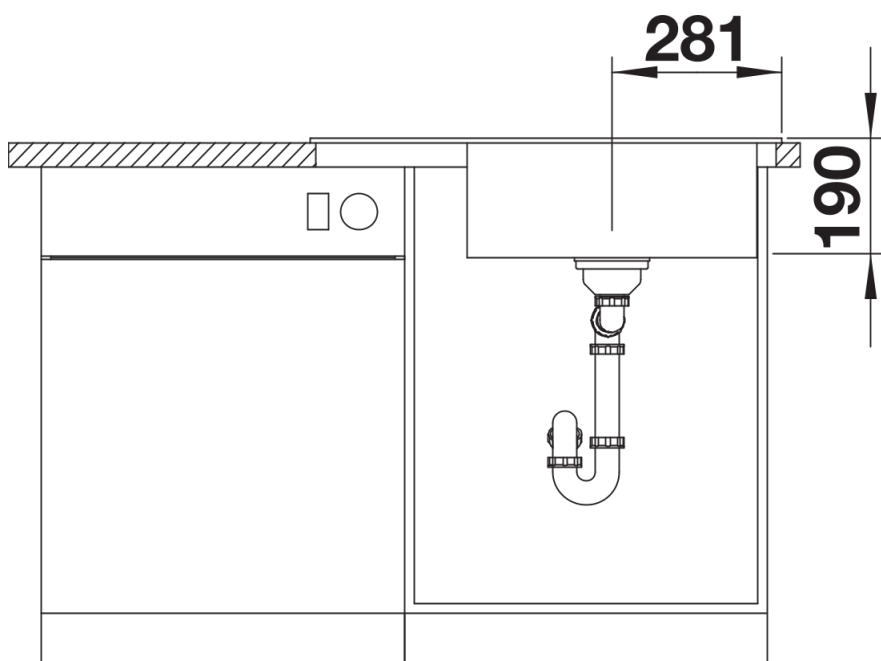

Kolory

Dostępne kolory

czarny
antracyt
szarość skały
alumetalik
biały
jaśmin
tartufo
kawowy

SILGRANIT szarość skały

Zakres dostawy

- armatura przelewowo-odpływowa zapewniająca więcej miejsca w szafce
- korek z sitkiem 3 ½" InFino ze sterowaniem korkiem automatycznym (pokrętko)

Szczegóły

Widok

Wycięcie

Widok z przodu

Widok z boku