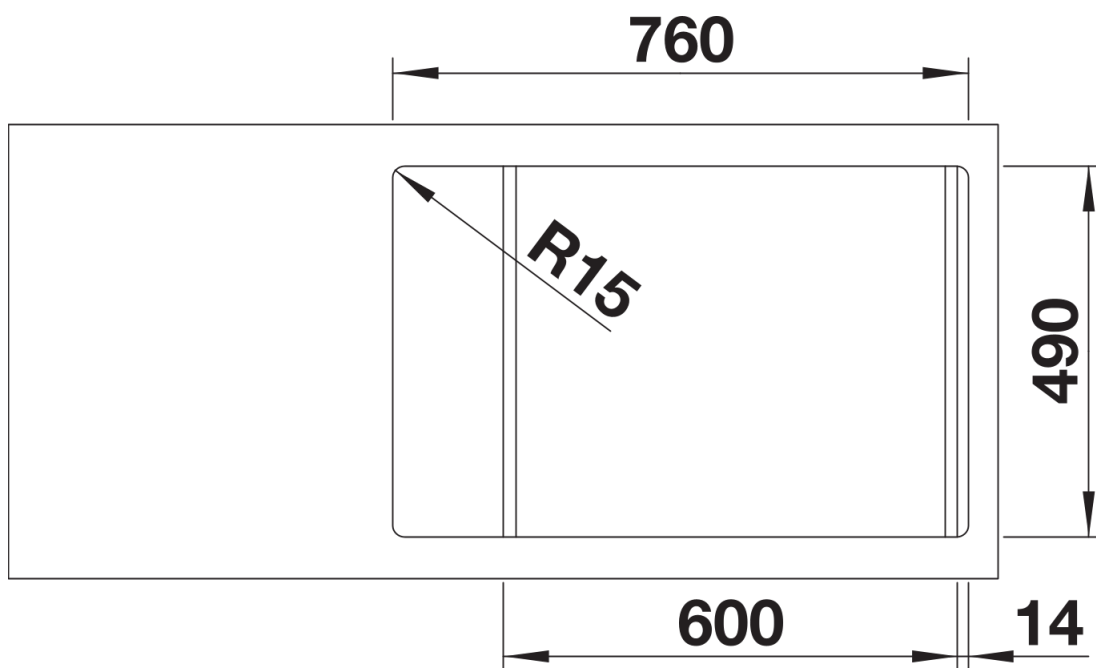

Kolory

Dostępne kolory

czarny
antracyt
szarość skały
alumetalik
biały
jaśmin
tartufo
kawowy

SILGRANIT szarość skały

Zakres dostawy

- armatura przelewowo-odpływowa zapewniająca więcej miejsca w szafce
- korek z sitkiem 3 ½" InFino ze sterowaniem korkiem automatycznym (pokrętko)

Szczegóły

Widok

Wycięcie

Widok z przodu

Widok z boku