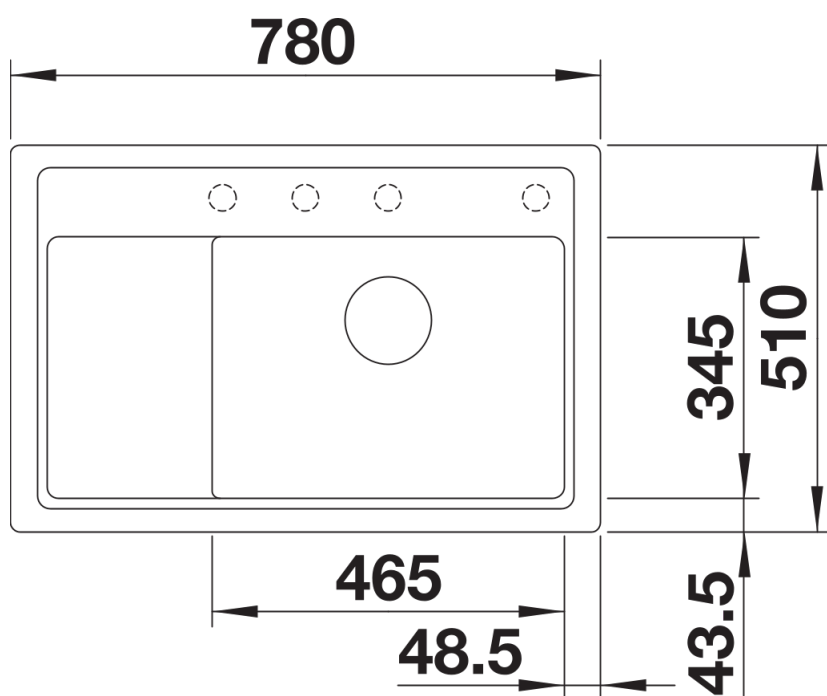

Kolory

Dostępne kolory

czarny
antracyt
szarość skały
alumetalik
biały
jaśmin
tartufo
kawowy

SILGRANIT szarość skały

Zakres dostawy

- armatura przelewowo-odpływowa zapewniająca więcej miejsca w szafce
- korek z sitkiem 3 ½" InFino ze sterowaniem korkiem automatycznym (pokrętko)

Szczegóły

Widok

Wycięcie

Widok z przodu

Widok z boku