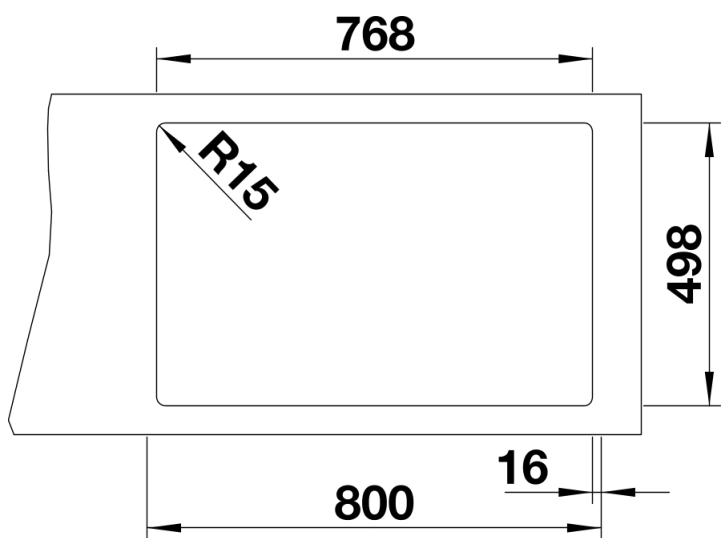

Arkusz danych produktu ETAGON 8

Nr art. 525186

Zalety

- Przestronna, wielofunkcyjna, piętrowa komora tworząca praktyczne centrum zlewozmywakowe
- Zintegrowana krawędź stwarza dodatkowy obszar roboczy
- Innowacyjna koncepcja systemowa z szynami ETAGON o wszechstronnym zastosowaniu
- Komora wyposażona w przelew C-overflow i system odpływu BLANCO InFino– elegancki i łatwy w utrzymaniu czystości
- Do montażu od góry, z elegancką, płaską krawędzią i przestronną, łatwo dostępną listwą na baterię

Kolory

Dostępne kolory

- czarny
- antracyt
- szarość skały
- alumetalik
- biały
- jaśmin
- tartufo
- kawowy

SILGRANIT kawowy

Zakres dostawy

- 2 szyny ETAGON ze stali szlachetnej
- armatura przelewowo-odpływowa
- korek automatyczny 3 ½" z sitkiem InFino (dźwignia)

234164 - Zestaw szyn ETAGON

Szczegóły

Widok

Wycięcie

Widok z przodu

Widok z boku