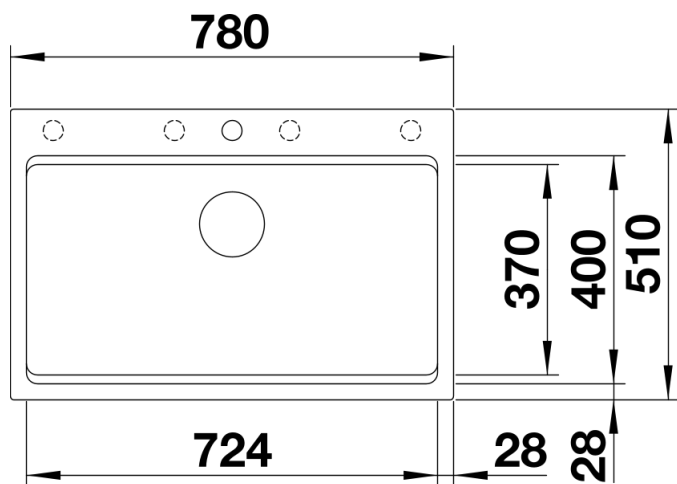

Arkusz danych produktu ETAGON 8

Nr art. 525186

Zalety

- Przestronna, wielofunkcyjna, piętrowa komora tworząca praktyczne centrum zlewozmywakowe
- Zintegrowana krawędź stwarza dodatkowy obszar roboczy
- Innowacyjna koncepcja systemowa z szynami ETAGON o wszechstronnym zastosowaniu
- Komora wyposażona w przelew C-overflow i system odpływu BLANCO InFino– elegancki i łatwy w utrzymaniu czystości
- Do montażu od góry, z elegancką, płaską krawędzią i przestronną, łatwo dostępną listwą na baterię

Kolory

Dostępne kolory

- czarny
- antracyt
- szarość skały
- alumetalik
- biały
- jaśmin
- tartufo
- kawowy

SILGRANIT kawowy

Zakres dostawy

- 2 szyny ETAGON ze stali szlachetnej
- armatura przelewowo-odpływowa
- korek automatyczny 3 ½" z sitkiem InFino (dźwignia)

234164 - Zestaw szyn ETAGON

Szczegóły

Widok

Wycięcie

Widok z przodu

Widok z boku