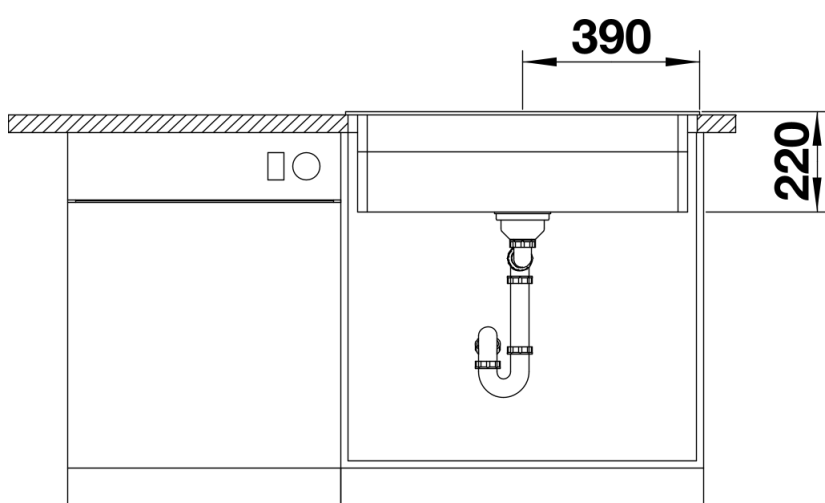

Arkusz danych produktu ETAGON 8

Nr art. 525186

Zalety

- Przestronna, wielofunkcyjna, piętrowa komora tworząca praktyczne centrum zlewozmywakowe
- Zintegrowana krawędź stwarza dodatkowy obszar roboczy
- Innowacyjna koncepcja systemowa z szynami ETAGON o wszechstronnym zastosowaniu
- Komora wyposażona w przelew C-overflow i system odpływu BLANCO InFino– elegancki i łatwy w utrzymaniu czystości
- Do montażu od góry, z elegancką, płaską krawędzią i przestronną, łatwo dostępną listwą na baterię

Kolory

Dostępne kolory

- czarny
- antracyt
- szarość skały
- alumetalik
- biały
- jaśmin
- tartufo
- kawowy

SILGRANIT kawowy

Zakres dostawy

- 2 szyny ETAGON ze stali szlachetnej
- armatura przelewowo-odpływowa
- korek automatyczny 3 ½" z sitkiem InFino (dźwignia)

234164 - Zestaw szyn ETAGON

Szczegóły

Widok

Wycięcie

Widok z przodu

Widok z boku