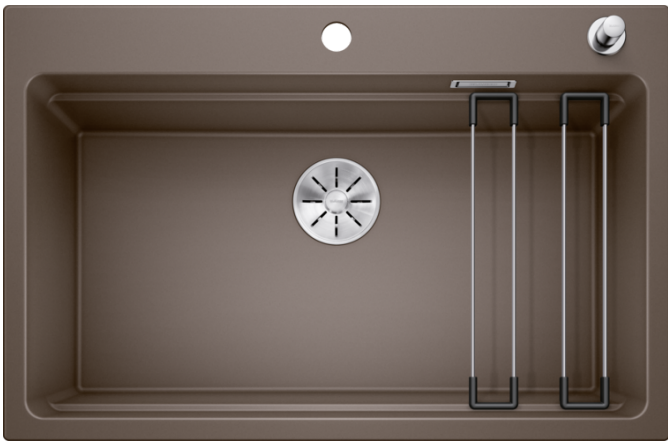

Arkusz danych produktu ETAGON 8

Nr art. 525186

Zalety

- Przestronna, wielofunkcyjna, piętrowa komora tworząca praktyczne centrum zlewozmywakowe
- Zintegrowana krawędź stwarza dodatkowy obszar roboczy
- Innowacyjna koncepcja systemowa z szynami ETAGON o wszechstronnym zastosowaniu
- Komora wyposażona w przelew C-overflow i system odpływu BLANCO InFino– elegancki i łatwy w utrzymaniu czystości
- Do montażu od góry, z elegancką, płaską krawędzią i przestronną, łatwo dostępną listwą na baterię

Kolory

Dostępne kolory

- czarny
- antracyt
- szarość skały
- alumetalik
- biały
- jaśmin
- tartufo
- kawowy

SILGRANIT kawowy

Zakres dostawy

- 2 szyny ETAGON ze stali szlachetnej
- armatura przelewowo-odpływowa
- korek automatyczny 3 ½" z sitkiem InFino (dźwignia)