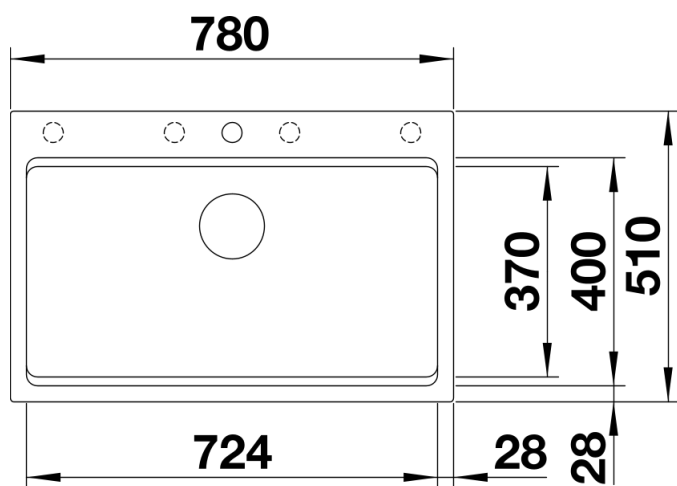

Arkusz danych produktu ETAGON 8

Nr art. 525892

Zalety

- Przestronna, wielofunkcyjna, piętrowa komora tworząca praktyczne centrum zlewozmywakowe
- Zintegrowana krawędź stwarza dodatkowy obszar roboczy
- Innowacyjna koncepcja systemowa z szynami ETAGON o wszechstronnym zastosowaniu
- Komora wyposażona w przelew C-overflow i system odpływu BLANCO InFino– elegancki i łatwy w utrzymaniu czystości
- Do montażu od góry, z elegancką, płaską krawędzią i przestronną, łatwo dostępną listwą na baterię

Kolory

Dostępne kolory

- czarny
- antracyt
- szarość skały
- alumetalik
- biały
- jaśmin
- tartufo
- kawowy

SILGRANIT czarny

Zakres dostawy

- 2 szyny ETAGON ze stali szlachetnej
- armatura przelewowo-odpływowa
- korek automatyczny 3 ½" z sitkiem InFino (dźwignia)

234164 - Zestaw szyn ETAGON

Szczegóły

Widok

Wycięcie

Widok z przodu

Widok z boku