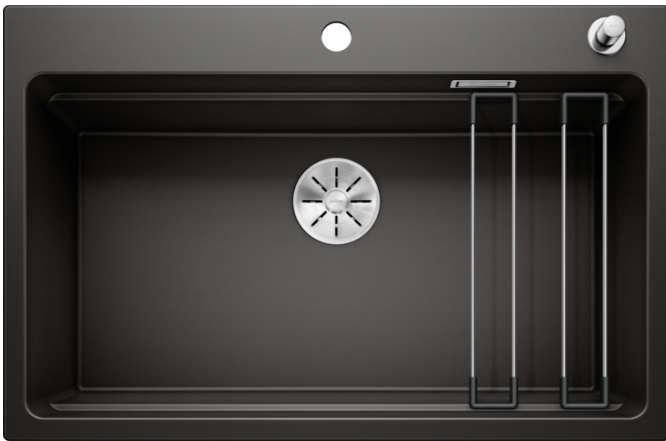

Arkusz danych produktu ETAGON 8

Nr art. 525892

Zalety

- Przestronna, wielofunkcyjna, piętrowa komora tworząca praktyczne centrum zlewozmywakowe
- Zintegrowana krawędź stwarza dodatkowy obszar roboczy
- Innowacyjna koncepcja systemowa z szynami ETAGON o wszechstronnym zastosowaniu
- Komora wyposażona w przelew C-overflow i system odpływu BLANCO InFino– elegancki i łatwy w utrzymaniu czystości
- Do montażu od góry, z elegancką, płaską krawędzią i przestronną, łatwo dostępną listwą na baterię

Kolory

Dostępne kolory

- czarny
- antracyt
- szarość skały
- alumetalik
- biały
- jaśmin
- tartufo
- kawowy

SILGRANIT czarny

Zakres dostawy

- 2 szyny ETAGON ze stali szlachetnej
- armatura przelewowo-odpływowa
- korek automatyczny 3 ½" z sitkiem InFino (dźwignia)