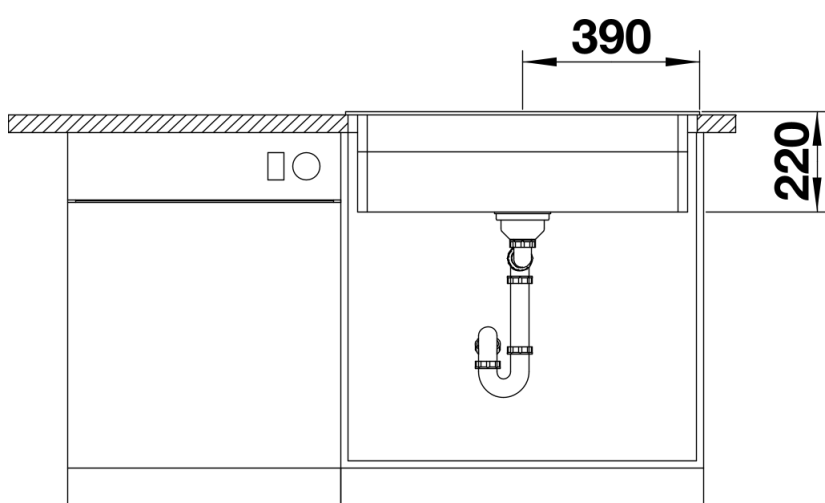

Arkusz danych produktu ETAGON 8

Nr art. 525892

Zalety

- Przestronna, wielofunkcyjna, piętrowa komora tworząca praktyczne centrum zlewozmywakowe
- Zintegrowana krawędź stwarza dodatkowy obszar roboczy
- Innowacyjna koncepcja systemowa z szynami ETAGON o wszechstronnym zastosowaniu
- Komora wyposażona w przelew C-overflow i system odpływu BLANCO InFino– elegancki i łatwy w utrzymaniu czystości
- Do montażu od góry, z elegancką, płaską krawędzią i przestronną, łatwo dostępną listwą na baterię

Kolory

Dostępne kolory

- czarny
- antracyt
- szarość skały
- alumetalik
- biały
- jaśmin
- tartufo
- kawowy

SILGRANIT czarny

Zakres dostawy

- 2 szyny ETAGON ze stali szlachetnej
- armatura przelewowo-odpływowa
- korek automatyczny 3 ½" z sitkiem InFino (dźwignia)

234164 - Zestaw szyn ETAGON

Szczegóły

Widok

Wycięcie

Widok z przodu

Widok z boku