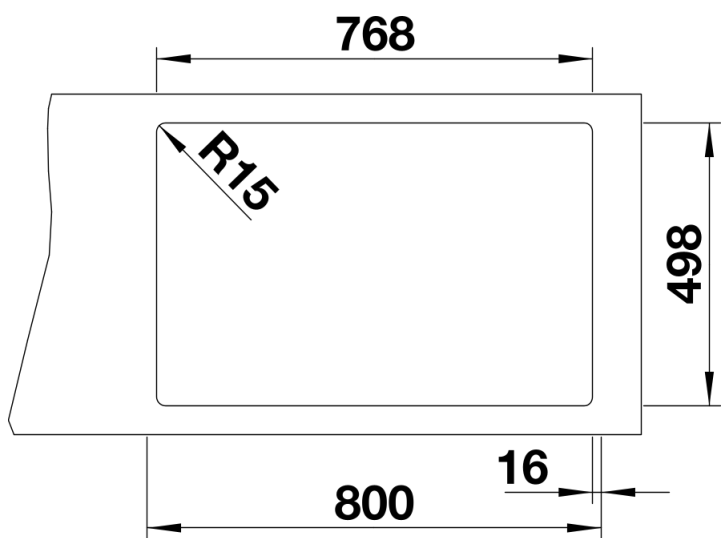

Arkusz danych produktu ETAGON 8

Nr art. 525892

Zalety

- Przestronna, wielofunkcyjna, piętrowa komora tworząca praktyczne centrum zlewozmywakowe
- Zintegrowana krawędź stwarza dodatkowy obszar roboczy
- Innowacyjna koncepcja systemowa z szynami ETAGON o wszechstronnym zastosowaniu
- Komora wyposażona w przelew C-overflow i system odpływu BLANCO InFino– elegancki i łatwy w utrzymaniu czystości
- Do montażu od góry, z elegancką, płaską krawędzią i przestronną, łatwo dostępną listwą na baterię

Kolory

Dostępne kolory

- czarny
- antracyt
- szarość skały
- alumetalik
- biały
- jaśmin
- tartufo
- kawowy

SILGRANIT czarny

Zakres dostawy

- 2 szyny ETAGON ze stali szlachetnej
- armatura przelewowo-odpływowa
- korek automatyczny 3 ½" z sitkiem InFino (dźwignia)

234164 - Zestaw szyn ETAGON

Szczegóły

Widok

Wycięcie

Widok z przodu

Widok z boku