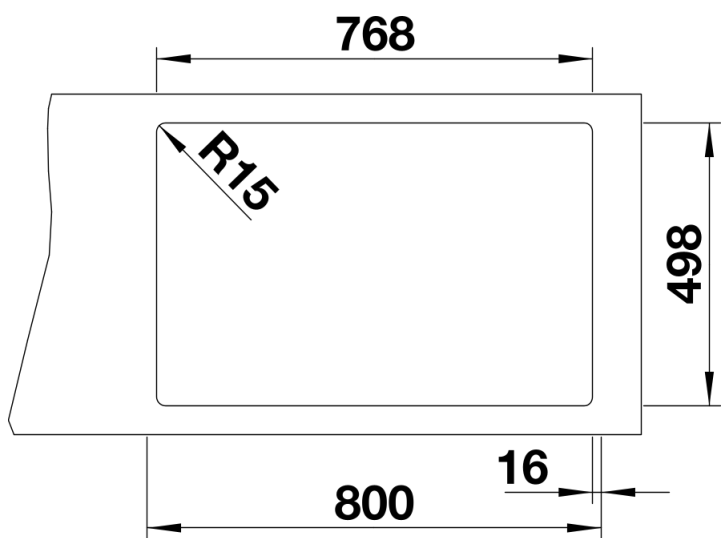

Arkusz danych produktu ETAGON 8

Nr art. 525194

Zalety

- Przestronna, wielofunkcyjna, piętrowa komora tworząca praktyczne centrum zlewozmywakowe
- Zintegrowana krawędź stwarza dodatkowy obszar roboczy
- Innowacyjna koncepcja systemowa z szynami ETAGON o wszechstronnym zastosowaniu
- Komora wyposażona w przelew C-overflow i system odpływu BLANCO InFino – elegancki i łatwy w utrzymaniu czystości
- Do montażu od góry, z elegancką, płaską krawędzią i przestronną, łatwo dostępną listwą na baterię

Kolory

Dostępne kolory

- czarny
- antracyt
- szarość skały
- alumetalik
- biały
- jaśmin
- tartufo
- kawowy

SILGRANIT tartufo

Zakres dostawy

- 2 szyny ETAGON ze stali szlachetnej
- armatura przelewowo-odpływowa
- korek 3 ½" z sitkiem InFino

234164 - Zestaw szyn ETAGON

Szczegóły

Widok

Wycięcie

Widok z przodu

Widok z boku