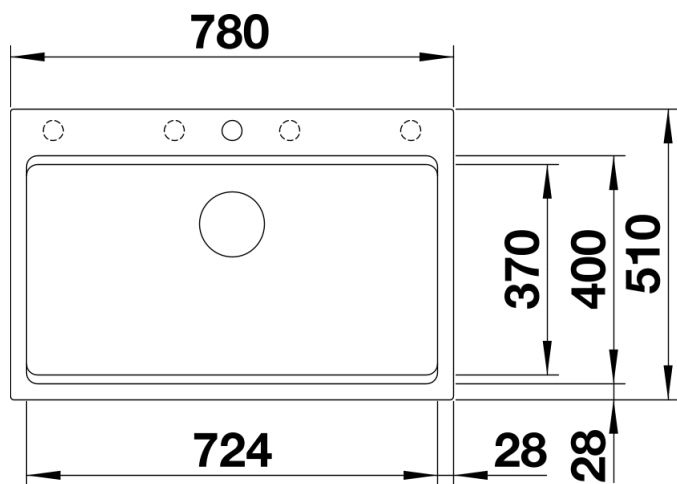

Arkusz danych produktu ETAGON 8

Nr art. 525194

Zalety

- Przestronna, wielofunkcyjna, piętrowa komora tworząca praktyczne centrum zlewozmywakowe
- Zintegrowana krawędź stwarza dodatkowy obszar roboczy
- Innowacyjna koncepcja systemowa z szynami ETAGON o wszechstronnym zastosowaniu
- Komora wyposażona w przelew C-overflow i system odpływu BLANCO InFino – elegancki i łatwy w utrzymaniu czystości
- Do montażu od góry, z elegancką, płaską krawędzią i przestronną, łatwo dostępną listwą na baterię

Kolory

Dostępne kolory

- czarny
- antracyt
- szarość skały
- alumetalik
- biały
- jaśmin
- tartufo
- kawowy

SILGRANIT tartufo

Zakres dostawy

- 2 szyny ETAGON ze stali szlachetnej
- armatura przelewowo-odpływowa
- korek 3 ½" z sitkiem InFino

234164 - Zestaw szyn ETAGON

Szczegóły

Widok

Wycięcie

Widok z przodu

Widok z boku