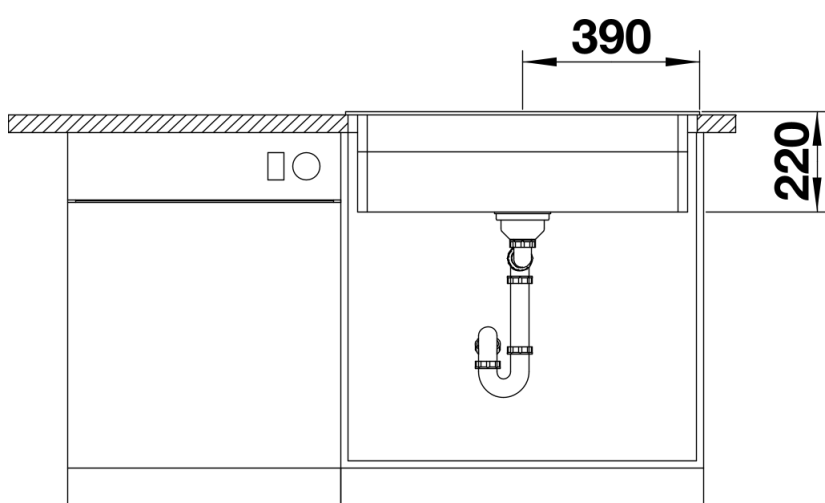

Arkusz danych produktu ETAGON 8

Nr art. 525194

Zalety

- Przestronna, wielofunkcyjna, piętrowa komora tworząca praktyczne centrum zlewozmywakowe
- Zintegrowana krawędź stwarza dodatkowy obszar roboczy
- Innowacyjna koncepcja systemowa z szynami ETAGON o wszechstronnym zastosowaniu
- Komora wyposażona w przelew C-overflow i system odpływu BLANCO InFino – elegancki i łatwy w utrzymaniu czystości
- Do montażu od góry, z elegancką, płaską krawędzią i przestronną, łatwo dostępną listwą na baterię

Kolory

Dostępne kolory

- czarny
- antracyt
- szarość skały
- alumetalik
- biały
- jaśmin
- tartufo
- kawowy

SILGRANIT tartufo

Zakres dostawy

- 2 szyny ETAGON ze stali szlachetnej
- armatura przelewowo-odpływowa
- korek 3 ½" z sitkiem InFino

234164 - Zestaw szyn ETAGON

Szczegóły

Widok

Wycięcie

Widok z przodu

Widok z boku