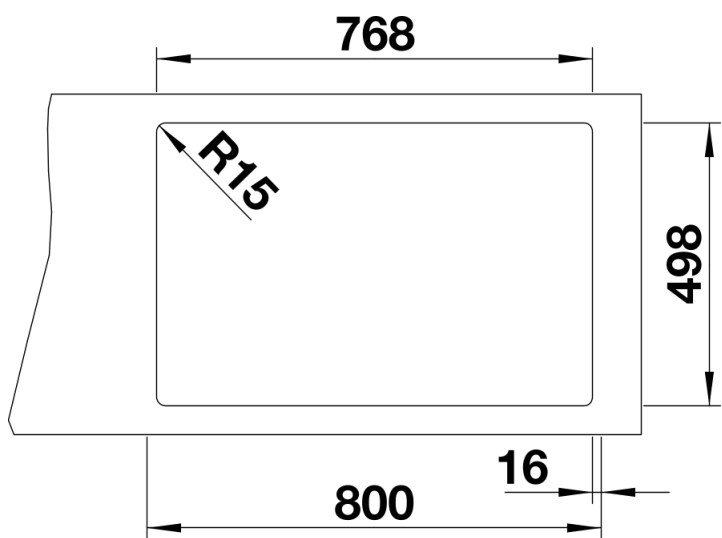

## Zakres dostawy

---

- 2 szyny ETAGON ze stali szlachetnej
- armatura przelewowo-odpływowa
- korek 3 ½" z sitkiem InFino

234164 - Zestaw szyn ETAGON

## Szczegóły

---

Widok

Wycięcie

Widok z przodu

Widok z boku