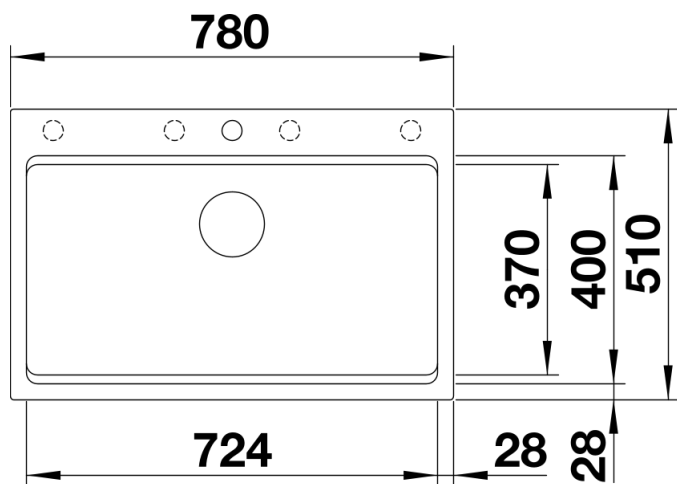

## Zakres dostawy

---

- 2 szyny ETAGON ze stali szlachetnej
- armatura przelewowo-odpływowa
- korek 3 ½" z sitkiem InFino

234164 - Zestaw szyn ETAGON

## Szczegóły

---

Widok

Wycięcie

Widok z przodu

Widok z boku