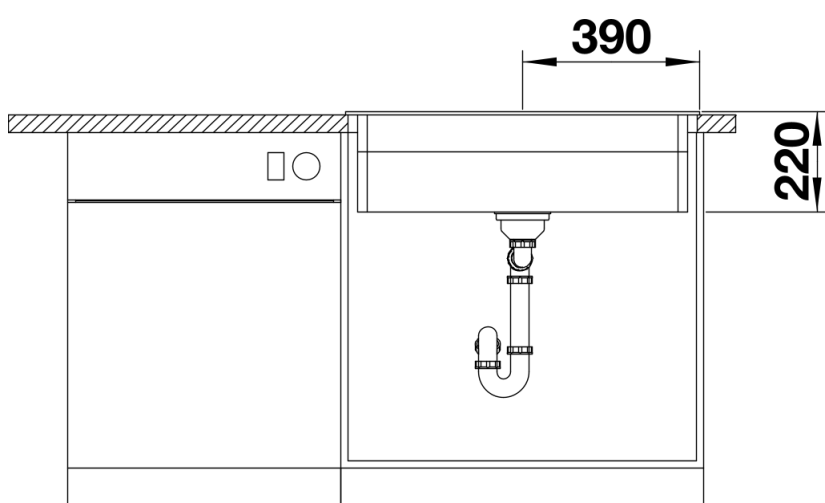

## Zakres dostawy

---

- 2 szyny ETAGON ze stali szlachetnej
- armatura przelewowo-odpływowa
- korek 3 ½" z sitkiem InFino

234164 - Zestaw szyn ETAGON

## Szczegóły

---

Widok

Wycięcie

Widok z przodu

Widok z boku