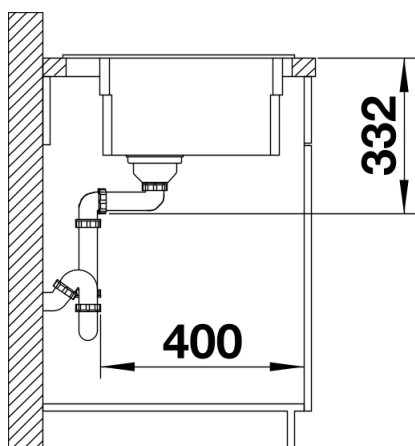

## Zakres dostawy

---

- 2 szyny ETAGON ze stali szlachetnej
- armatura przelewowo-odpływowa
- korek 3 ½" z sitkiem InFino

234164 - Zestaw szyn ETAGON

## Szczegóły

---

Widok

Wycięcie

Widok z przodu

Widok z boku