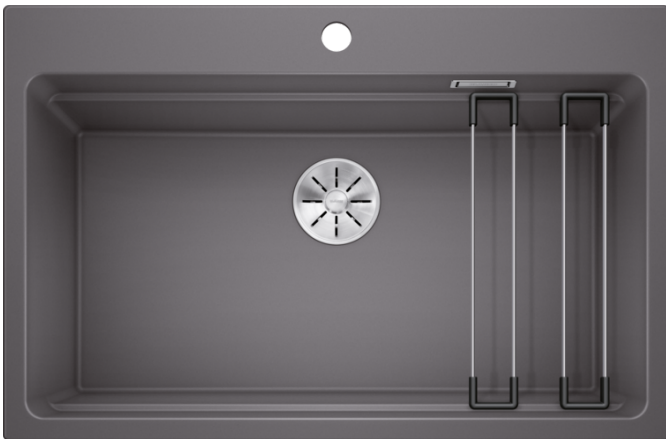

### Zalety

---

- Przestronna, wielofunkcyjna, piętrowa komora tworząca praktyczne centrum zlewozmywakowe
- Zintegrowana krawędź stwarza dodatkowy obszar roboczy
- Innowacyjna koncepcja systemowa z szynami ETAGON o wszechstronnym zastosowaniu
- Komora wyposażona w przelew C-overflow i system odpływu BLANCO InFino – elegancki i łatwy w utrzymaniu czystości
- Do montażu od góry, z elegancką, płaską krawędzią i przestronną, łatwo dostępną listwą na baterię

#### Dostępne kolory

- czarny
- antracyt
- szarość skały
- alumetalik
- biały
- jaśmin
- tartufo
- kawowy

SILGRANIT szarość skały

## Zakres dostawy

---

- 2 szyny ETAGON ze stali szlachetnej
- armatura przelewowo-odpływowa
- korek 3 ½" z sitkiem InFino

234164 - Zestaw szyn ETAGON