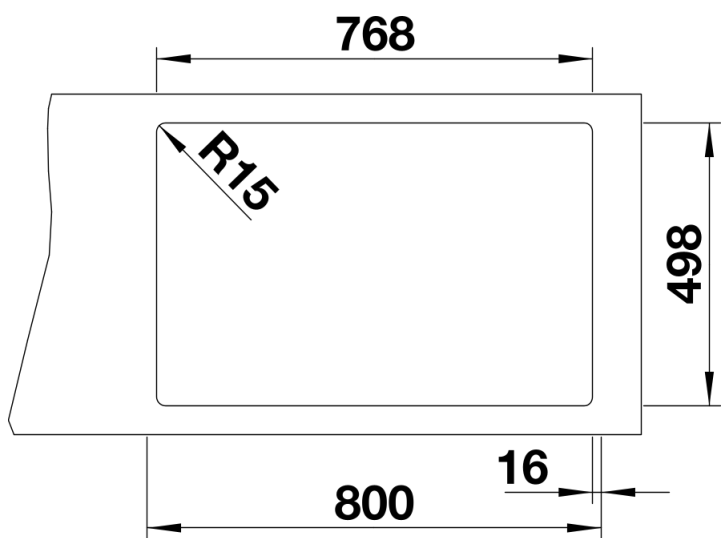

Arkusz danych produktu ETAGON 8

Nr art. 525196

Zalety

- Przestronna, wielofunkcyjna, piętrowa komora tworząca praktyczne centrum zlewozmywakowe
- Zintegrowana krawędź stwarza dodatkowy obszar roboczy
- Innowacyjna koncepcja systemowa z szynami ETAGON o wszechstronnym zastosowaniu
- Komora wyposażona w przelew C-overflow i system odpływu BLANCO InFino – elegancki i łatwy w utrzymaniu czystości
- Do montażu od góry, z elegancką, płaską krawędzią i przestronną, łatwo dostępną listwą na baterię

Kolory

Dostępne kolory

- czarny
- antracyt
- szarość skały
- alumetalik
- biały
- jaśmin
- tartufo
- kawowy

SILGRANIT kawowy

Zakres dostawy

- 2 szyny ETAGON ze stali szlachetnej
- armatura przelewowo-odpływowa
- korek 3 ½" z sitkiem InFino

234164 - Zestaw szyn ETAGON

Szczegóły

Widok

Wycięcie

Widok z przodu

Widok z boku