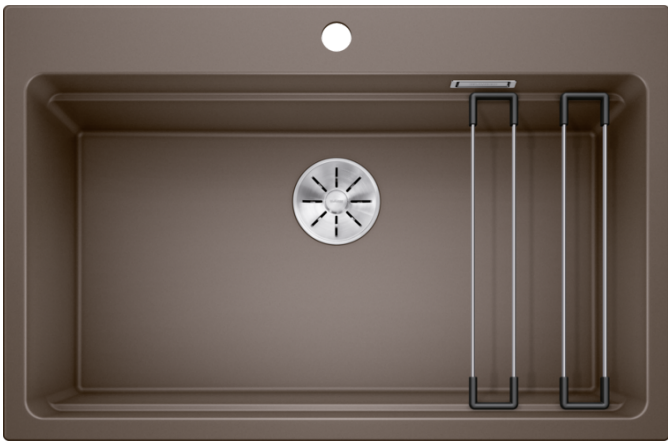

Arkusz danych produktu ETAGON 8

Nr art. 525196

Zalety

- Przestronna, wielofunkcyjna, piętrowa komora tworząca praktyczne centrum zlewozmywakowe
- Zintegrowana krawędź stwarza dodatkowy obszar roboczy
- Innowacyjna koncepcja systemowa z szynami ETAGON o wszechstronnym zastosowaniu
- Komora wyposażona w przelew C-overflow i system odpływu BLANCO InFino – elegancki i łatwy w utrzymaniu czystości
- Do montażu od góry, z elegancką, płaską krawędzią i przestronną, łatwo dostępną listwą na baterię

Kolory

Dostępne kolory

- czarny
- antracyt
- szarość skały
- alumetalik
- biały
- jaśmin
- tartufo
- kawowy

SILGRANIT kawowy

Zakres dostawy

- 2 szyny ETAGON ze stali szlachetnej
- armatura przelewowo-odpływowa
- korek 3 ½" z sitkiem InFino