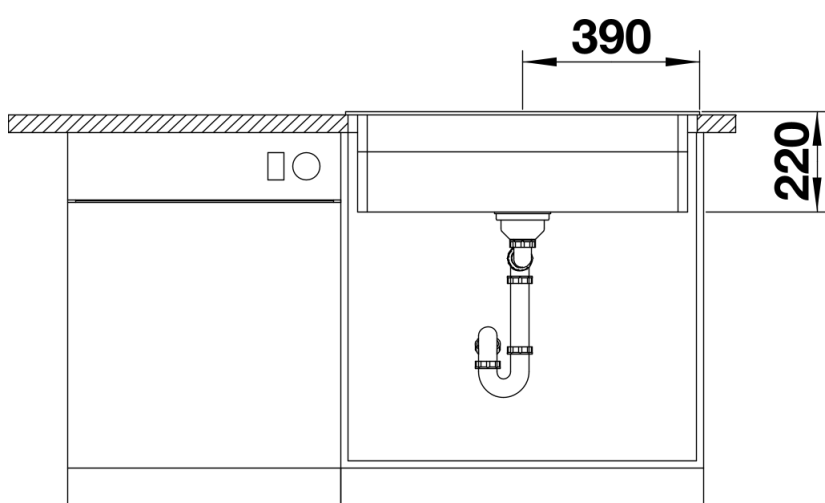

Arkusz danych produktu ETAGON 8

Nr art. 525196

Zalety

- Przestronna, wielofunkcyjna, piętrowa komora tworząca praktyczne centrum zlewozmywakowe
- Zintegrowana krawędź stwarza dodatkowy obszar roboczy
- Innowacyjna koncepcja systemowa z szynami ETAGON o wszechstronnym zastosowaniu
- Komora wyposażona w przelew C-overflow i system odpływu BLANCO InFino – elegancki i łatwy w utrzymaniu czystości
- Do montażu od góry, z elegancką, płaską krawędzią i przestronną, łatwo dostępną listwą na baterię

Kolory

Dostępne kolory

- czarny
- antracyt
- szarość skały
- alumetalik
- biały
- jaśmin
- tartufo
- kawowy

SILGRANIT kawowy

Zakres dostawy

- 2 szyny ETAGON ze stali szlachetnej
- armatura przelewowo-odpływowa
- korek 3 ½" z sitkiem InFino

234164 - Zestaw szyn ETAGON

Szczegóły

Widok

Wycięcie

Widok z przodu

Widok z boku