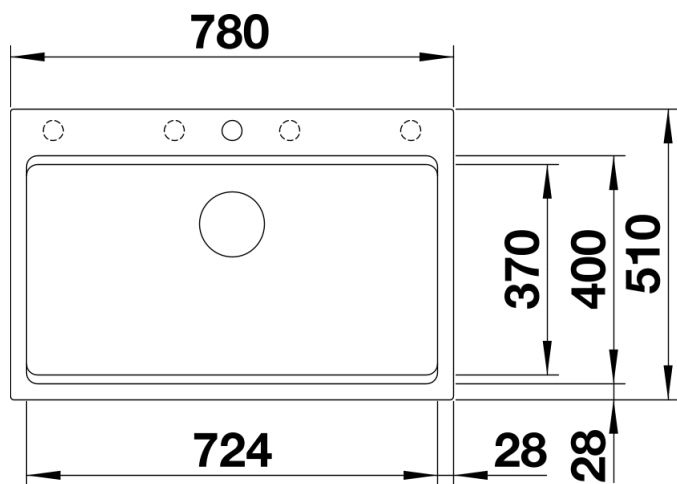

Arkusz danych produktu ETAGON 8

Nr art. 525196

Zalety

- Przestronna, wielofunkcyjna, piętrowa komora tworząca praktyczne centrum zlewozmywakowe
- Zintegrowana krawędź stwarza dodatkowy obszar roboczy
- Innowacyjna koncepcja systemowa z szynami ETAGON o wszechstronnym zastosowaniu
- Komora wyposażona w przelew C-overflow i system odpływu BLANCO InFino – elegancki i łatwy w utrzymaniu czystości
- Do montażu od góry, z elegancką, płaską krawędzią i przestronną, łatwo dostępną listwą na baterię

Kolory

Dostępne kolory

- czarny
- antracyt
- szarość skały
- alumetalik
- biały
- jaśmin
- tartufo
- kawowy

SILGRANIT kawowy

Zakres dostawy

- 2 szyny ETAGON ze stali szlachetnej
- armatura przelewowo-odpływowa
- korek 3 ½" z sitkiem InFino

234164 - Zestaw szyn ETAGON

Szczegóły

Widok

Wycięcie

Widok z przodu

Widok z boku