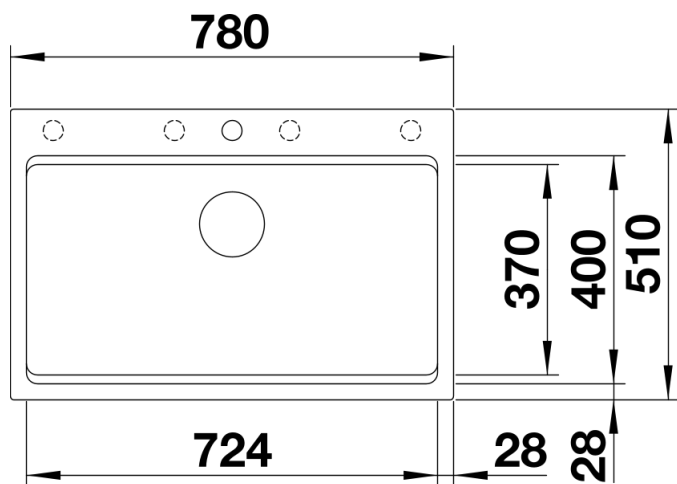

Arkusz danych produktu ETAGON 8

Nr art. 525893

Zalety

- Przestronna, wielofunkcyjna, piętrowa komora tworząca praktyczne centrum zlewozmywakowe
- Zintegrowana krawędź stwarza dodatkowy obszar roboczy
- Innowacyjna koncepcja systemowa z szynami ETAGON o wszechstronnym zastosowaniu
- Komora wyposażona w przelew C-overflow i system odpływu BLANCO InFino – elegancki i łatwy w utrzymaniu czystości
- Do montażu od góry, z elegancką, płaską krawędzią i przestronną, łatwo dostępną listwą na baterię

Kolory

Dostępne kolory

- czarny
- antracyt
- szarość skały
- alumetalik
- biały
- jaśmin
- tartufo
- kawowy

SILGRANIT czarny

Zakres dostawy

- 2 szyny ETAGON ze stali szlachetnej
- armatura przelewowo-odpływowa
- korek 3 ½" z sitkiem InFino

234164 - Zestaw szyn ETAGON

Szczegóły

Widok

Wycięcie

Widok z przodu

Widok z boku