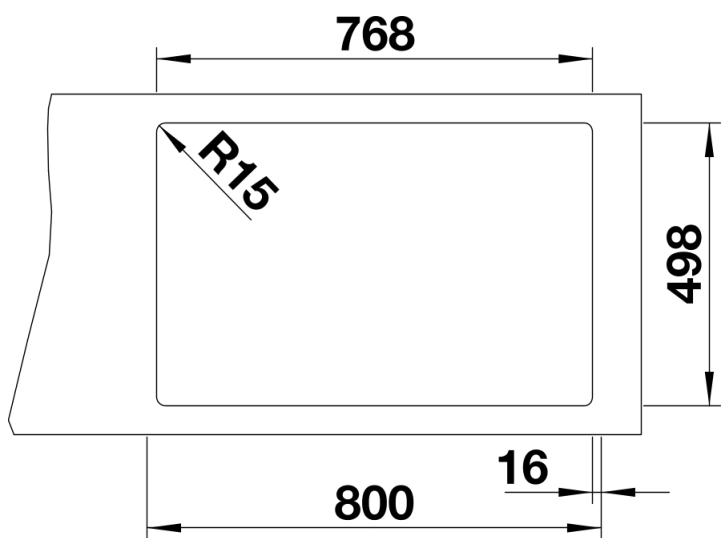

Arkusz danych produktu ETAGON 8

Nr art. 525893

Zalety

- Przestronna, wielofunkcyjna, piętrowa komora tworząca praktyczne centrum zlewozmywakowe
- Zintegrowana krawędź stwarza dodatkowy obszar roboczy
- Innowacyjna koncepcja systemowa z szynami ETAGON o wszechstronnym zastosowaniu
- Komora wyposażona w przelew C-overflow i system odpływu BLANCO InFino – elegancki i łatwy w utrzymaniu czystości
- Do montażu od góry, z elegancką, płaską krawędzią i przestronną, łatwo dostępną listwą na baterię

Kolory

Dostępne kolory

- czarny
- antracyt
- szarość skały
- alumetalik
- biały
- jaśmin
- tartufo
- kawowy

SILGRANIT czarny

Zakres dostawy

- 2 szyny ETAGON ze stali szlachetnej
- armatura przelewowo-odpływowa
- korek 3 ½" z sitkiem InFino

234164 - Zestaw szyn ETAGON

Szczegóły

Widok

Wycięcie

Widok z przodu

Widok z boku