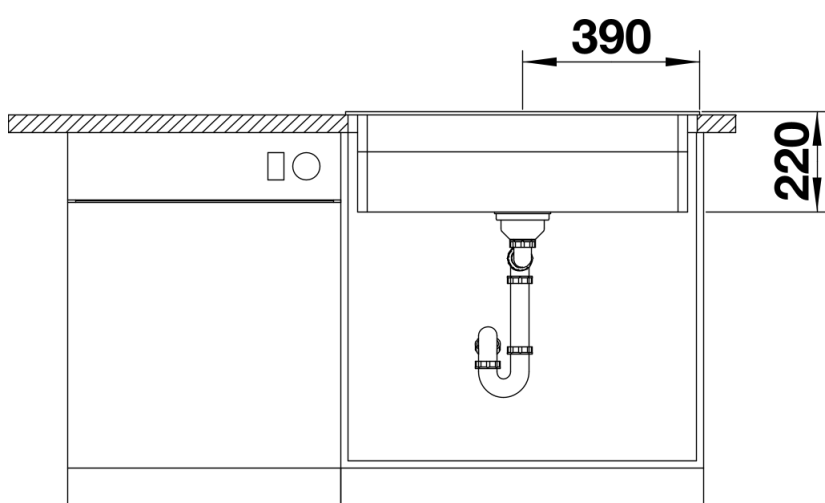

Arkusz danych produktu ETAGON 8

Nr art. 525893

Zalety

- Przestronna, wielofunkcyjna, piętrowa komora tworząca praktyczne centrum zlewozmywakowe
- Zintegrowana krawędź stwarza dodatkowy obszar roboczy
- Innowacyjna koncepcja systemowa z szynami ETAGON o wszechstronnym zastosowaniu
- Komora wyposażona w przelew C-overflow i system odpływu BLANCO InFino – elegancki i łatwy w utrzymaniu czystości
- Do montażu od góry, z elegancką, płaską krawędzią i przestronną, łatwo dostępną listwą na baterię

Kolory

Dostępne kolory

- czarny
- antracyt
- szarość skały
- alumetalik
- biały
- jaśmin
- tartufo
- kawowy

SILGRANIT czarny

Zakres dostawy

- 2 szyny ETAGON ze stali szlachetnej
- armatura przelewowo-odpływowa
- korek 3 ½" z sitkiem InFino

234164 - Zestaw szyn ETAGON

Szczegóły

Widok

Wycięcie

Widok z przodu

Widok z boku