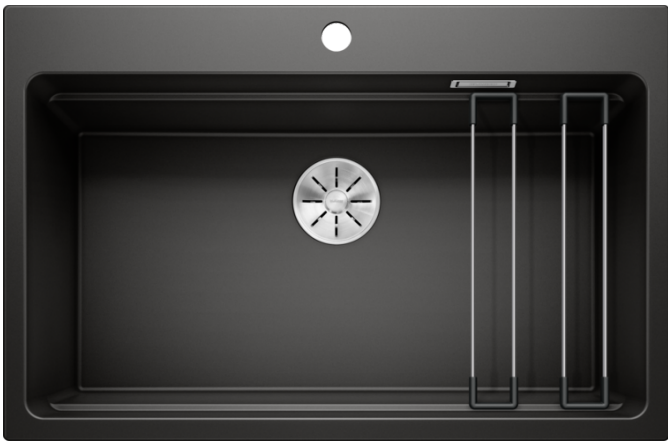

Arkusz danych produktu ETAGON 8

Nr art. 525893

Zalety

- Przestronna, wielofunkcyjna, piętrowa komora tworząca praktyczne centrum zlewozmywakowe
- Zintegrowana krawędź stwarza dodatkowy obszar roboczy
- Innowacyjna koncepcja systemowa z szynami ETAGON o wszechstronnym zastosowaniu
- Komora wyposażona w przelew C-overflow i system odpływu BLANCO InFino – elegancki i łatwy w utrzymaniu czystości
- Do montażu od góry, z elegancką, płaską krawędzią i przestronną, łatwo dostępną listwą na baterię

Kolory

Dostępne kolory

- czarny
- antracyt
- szarość skały
- alumetalik
- biały
- jaśmin
- tartufo
- kawowy

SILGRANIT czarny

Zakres dostawy

- 2 szyny ETAGON ze stali szlachetnej
- armatura przelewowo-odpływowa
- korek 3 ½" z sitkiem InFino