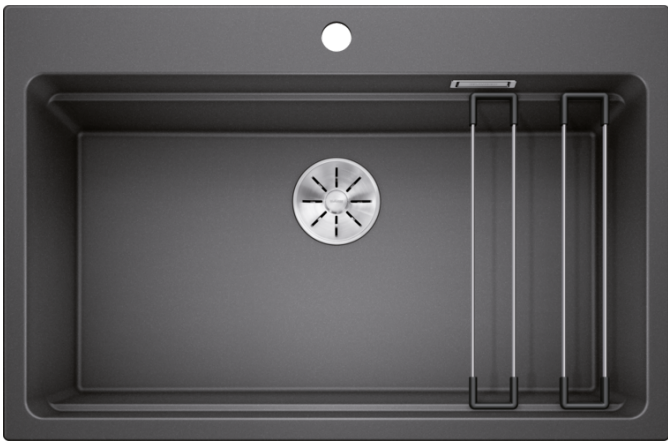

Arkusz danych produktu ETAGON 8

Nr art. 525187

Zalety

- Przestronna, wielofunkcyjna, piętrowa komora tworząca praktyczne centrum zlewozmywakowe
- Zintegrowana krawędź stwarza dodatkowy obszar roboczy
- Innowacyjna koncepcja systemowa z szynami ETAGON o wszechstronnym zastosowaniu
- Komora wyposażona w przelew C-overflow i system odpływu BLANCO InFino – elegancki i łatwy w utrzymaniu czystości
- Do montażu od góry, z elegancką, płaską krawędzią i przestronną, łatwo dostępną listwą na baterię

Kolory

Dostępne kolory

- czarny
- antracyt
- szarość skały
- alumetalik
- biały
- jaśmin
- tartufo
- kawowy

SILGRANIT antracyt

Zakres dostawy

- 2 szyny ETAGON ze stali szlachetnej
- armatura przelewowo-odpływowa
- korek 3 ½" z sitkiem InFino