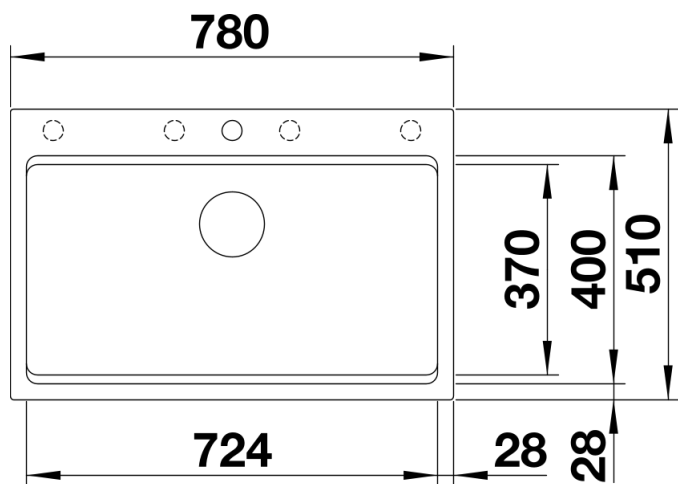

Arkusz danych produktu ETAGON 8

Nr art. 525187

Zalety

- Przestronna, wielofunkcyjna, piętrowa komora tworząca praktyczne centrum zlewozmywakowe
- Zintegrowana krawędź stwarza dodatkowy obszar roboczy
- Innowacyjna koncepcja systemowa z szynami ETAGON o wszechstronnym zastosowaniu
- Komora wyposażona w przelew C-overflow i system odpływu BLANCO InFino – elegancki i łatwy w utrzymaniu czystości
- Do montażu od góry, z elegancką, płaską krawędzią i przestronną, łatwo dostępną listwą na baterię

Kolory

Dostępne kolory

- czarny
- antracyt
- szarość skały
- alumetalik
- biały
- jaśmin
- tartufo
- kawowy

SILGRANIT antracyt

Zakres dostawy

- 2 szyny ETAGON ze stali szlachetnej
- armatura przelewowo-odpływowa
- korek 3 ½" z sitkiem InFino

234164 - Zestaw szyn ETAGON

Szczegóły

Widok

Wycięcie

Widok z przodu

Widok z boku