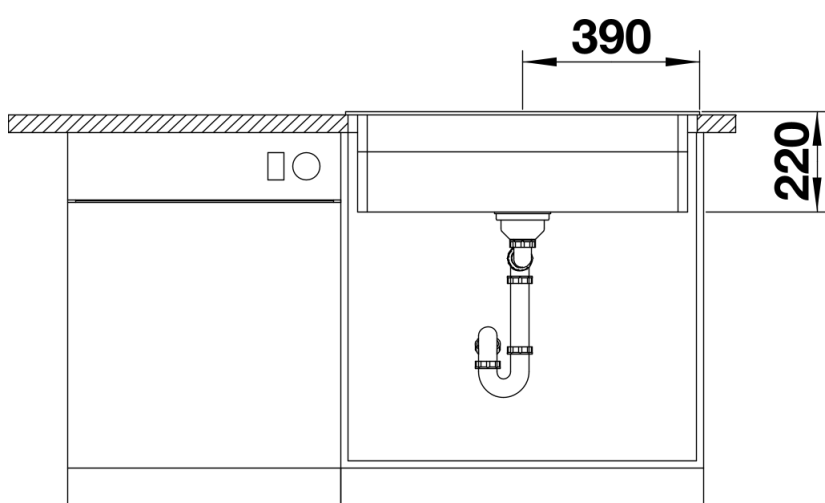

Arkusz danych produktu ETAGON 8

Nr art. 525187

Zalety

- Przestronna, wielofunkcyjna, piętrowa komora tworząca praktyczne centrum zlewozmywakowe
- Zintegrowana krawędź stwarza dodatkowy obszar roboczy
- Innowacyjna koncepcja systemowa z szynami ETAGON o wszechstronnym zastosowaniu
- Komora wyposażona w przelew C-overflow i system odpływu BLANCO InFino – elegancki i łatwy w utrzymaniu czystości
- Do montażu od góry, z elegancką, płaską krawędzią i przestronną, łatwo dostępną listwą na baterię

Kolory

Dostępne kolory

- czarny
- antracyt
- szarość skały
- alumetalik
- biały
- jaśmin
- tartufo
- kawowy

SILGRANIT antracyt

Zakres dostawy

- 2 szyny ETAGON ze stali szlachetnej
- armatura przelewowo-odpływowa
- korek 3 ½" z sitkiem InFino

234164 - Zestaw szyn ETAGON

Szczegóły

Widok

Wycięcie

Widok z przodu

Widok z boku