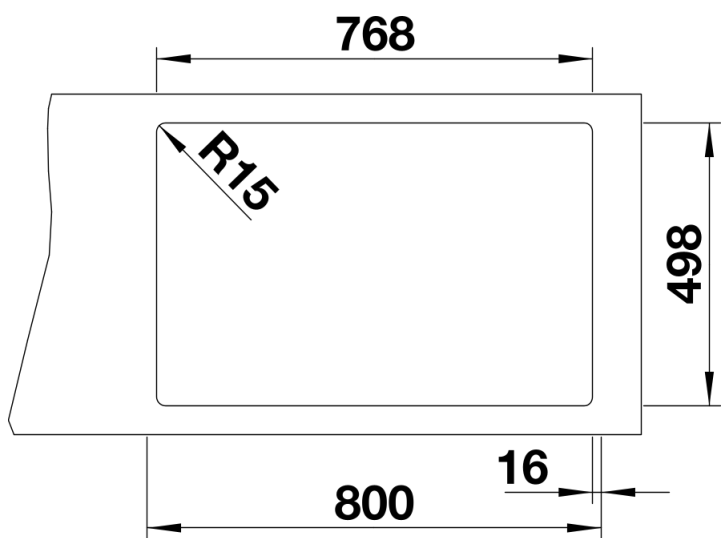

Arkusz danych produktu ETAGON 8

Nr art. 525187

Zalety

- Przestronna, wielofunkcyjna, piętrowa komora tworząca praktyczne centrum zlewozmywakowe
- Zintegrowana krawędź stwarza dodatkowy obszar roboczy
- Innowacyjna koncepcja systemowa z szynami ETAGON o wszechstronnym zastosowaniu
- Komora wyposażona w przelew C-overflow i system odpływu BLANCO InFino – elegancki i łatwy w utrzymaniu czystości
- Do montażu od góry, z elegancką, płaską krawędzią i przestronną, łatwo dostępną listwą na baterię

Kolory

Dostępne kolory

- czarny
- antracyt
- szarość skały
- alumetalik
- biały
- jaśmin
- tartufo
- kawowy

SILGRANIT antracyt

Zakres dostawy

- 2 szyny ETAGON ze stali szlachetnej
- armatura przelewowo-odpływowa
- korek 3 ½" z sitkiem InFino

234164 - Zestaw szyn ETAGON

Szczegóły

Widok

Wycięcie

Widok z przodu

Widok z boku