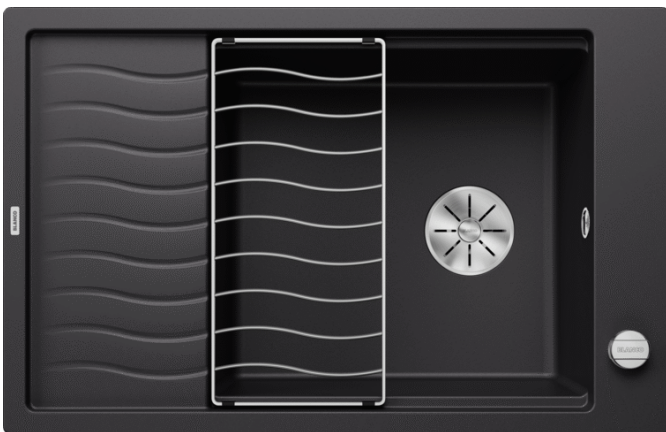

Arkusz danych produktu ELON XL 6 S

Nr art. 525882

Zalety

- Kompaktowy, jednokomorowy zlewozmywak odpowiedni również do małych kuchni
- Praktyczna i komfortowa komora w rozmiarze XL
- Zwiększona powierzchnia ociekacza dzięki przesuwanej kratce ociekowej ze stali szlachetnej
- Nowoczesny, falisty wzór zlewozmywaka i akcesoriów sprawia, że do siebie doskonale dopasowan
- Wielofunkcyjna kratka ociekowa ze stali szlachetnej zawarta w cenie
- Wysokiej jakości funkcjonalne wyposażenie: korek automatyczny i system odpływowy InFino, eleganckie i łatwe w utrzymaniu czystości
- Listwa na baterię umieszczona z boku to wygodne rozwiązanie do montażu przy oknie
- Możliwość montażu odwracalnego

Kolory

Dostępne kolory

- czarny
- antracyt
- szarość skały
- alumetalik
- biały
- jaśmin
- tartufo
- kawowy

SILGRANIT czarny

Wskazówki dotyczące planowania

- Do montażu podwieszanego wymagane są specjalne elementy mocujące.

Zakres dostawy

- kratka ociekowa ze stali szlachetnej
- armatura przelewowo-odpływowa zapewniająca więcej miejsca w szafce
- korek z sitkiem 3 ½" InFino ze sterowaniem korkiem automatycznym (pokrętło)

229234 - Kratka ociekowa ze stali szlachetnej