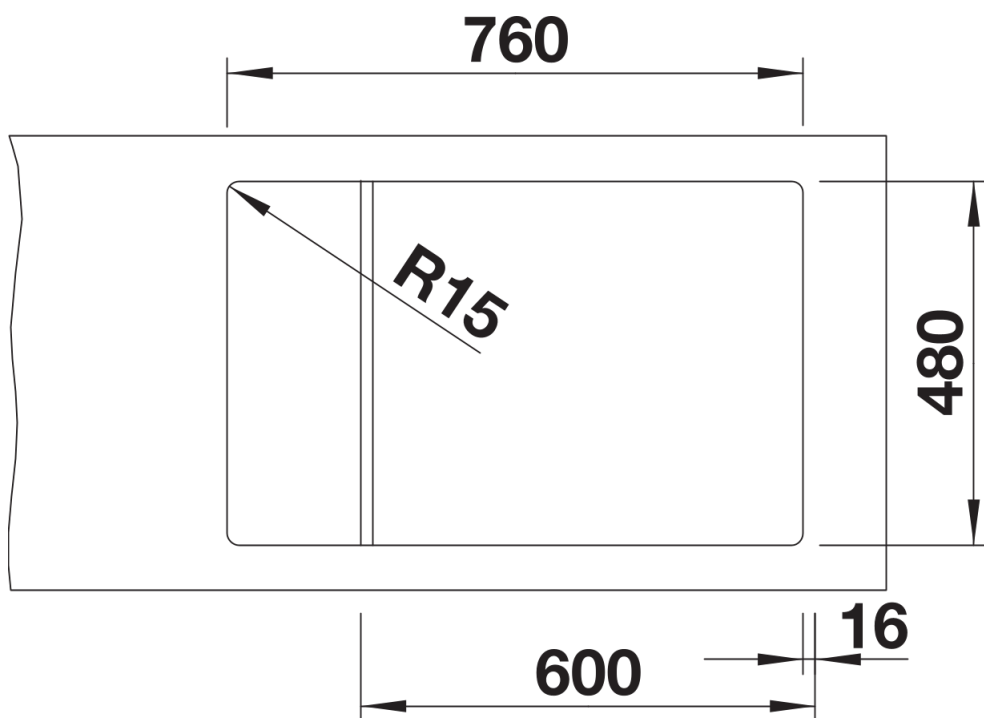

## Zakres dostawy

---

- kratka ociekowa ze stali szlachetnej
- armatura przelewowo-odpływowa zapewniająca więcej miejsca w szafce
- korek z sitkiem 3 ½" InFino ze sterowaniem korkiem automatycznym (pokrętło)

## Szczegóły

---

Widok

Wycięcie

Widok z przodu

Widok z boku