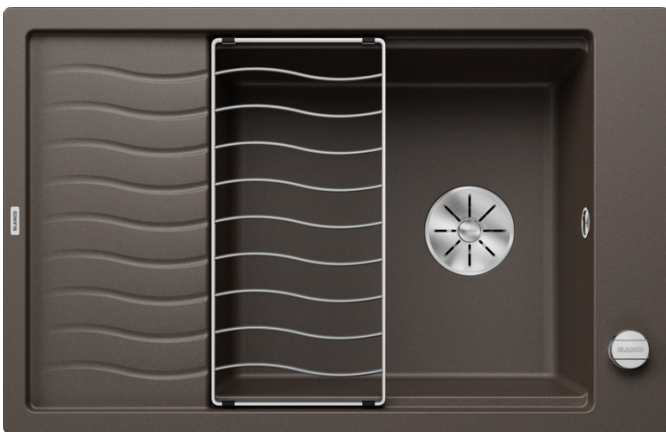

### Zalety

---

- Kompaktowy, jednokomorowy zlewozmywak odpowiedni również do małych kuchni
- Praktyczna i komfortowa komora w rozmiarze XL
- Zwiększona powierzchnia ociekacza dzięki przesuwanej kratce ociekowej ze stali szlachetnej
- Nowoczesny, falisty wzór zlewozmywaka i akcesoriów sprawia, że do siebie doskonale dopasowan
- Wielofunkcyjna kratka ociekowa ze stali szlachetnej zawarta w cenie
- Wysokiej jakości funkcjonalne wyposażenie: korek automatyczny i system odpływowy InFino, eleganckie i łatwe w utrzymaniu czystości
- Listwa na baterię umieszczona z boku to wygodne rozwiązanie do montażu przy oknie
- Możliwość montażu odwracalnego

#### Dostępne kolory

czarny  
antracyt  
szarość skały  
alumetalik  
biały  
jaśmin  
tartufo  
kawowy

SILGRANIT kawowy

## Zakres dostawy

---

- kratka ociekowa ze stali szlachetnej
- armatura przelewowo-odpływowa zapewniająca więcej miejsca w szafce
- korek z sitkiem 3 ½" InFino ze sterowaniem korkiem automatycznym (pokrętło)