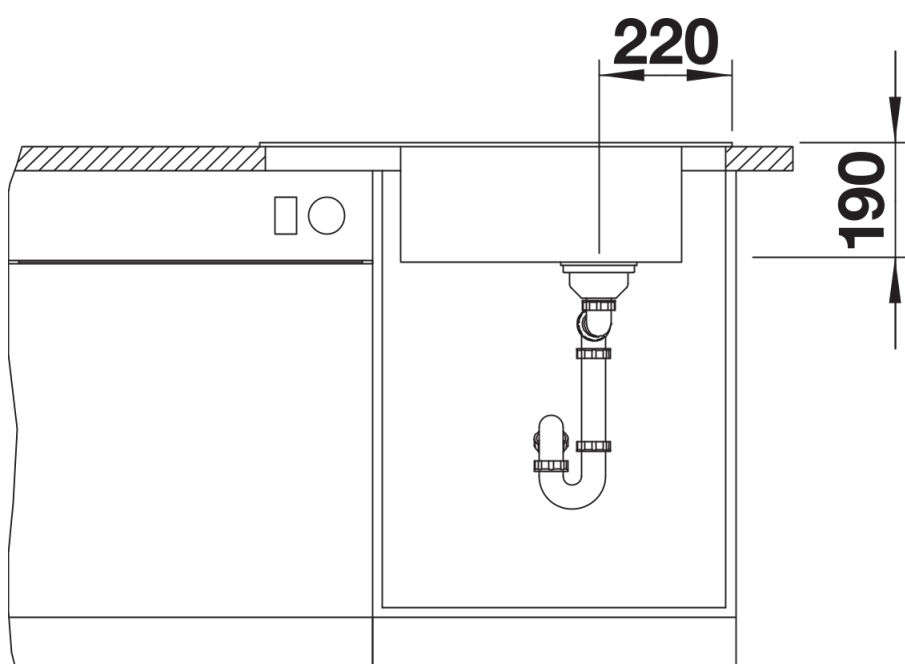

## Zakres dostawy

---

- kratka ociekowa ze stali szlachetnej
- armatura przelewowo-odpływowa zapewniająca więcej miejsca w szafce
- korek z sitkiem 3 ½" InFino ze sterowaniem korkiem automatycznym (pokrętło)

229234 - Kratka ociekowa ze stali szlachetnej

## Szczegóły

---

Widok

Wycięcie

Widok z przodu

Widok z boku