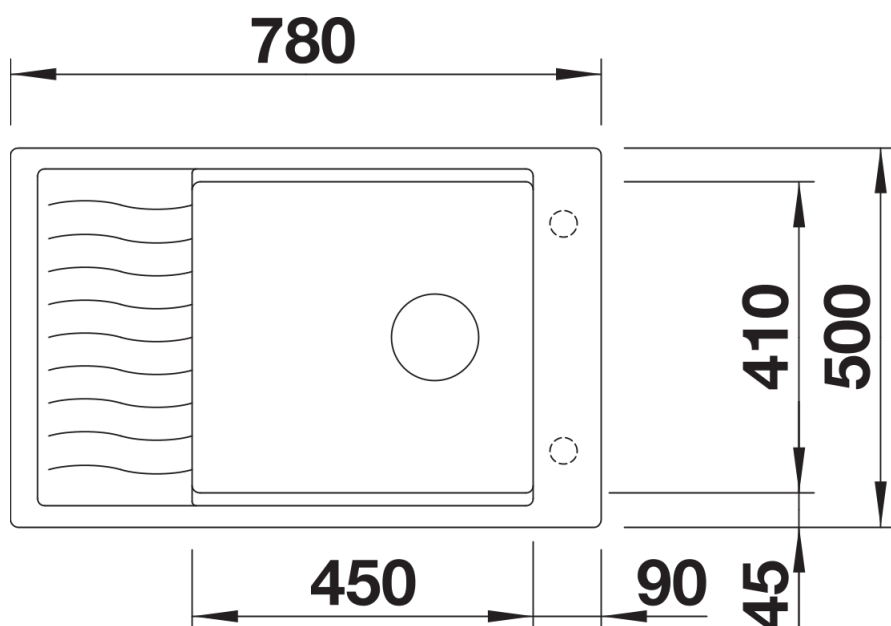

## Zakres dostawy

---

- kratka ociekowa ze stali szlachetnej
- armatura przelewowo-odpływowa zapewniająca więcej miejsca w szafce
- korek z sitkiem 3 ½" InFino ze sterowaniem korkiem automatycznym (pokrętło)

## Szczegóły

---

Widok

Wycięcie

Widok z przodu

Widok z boku